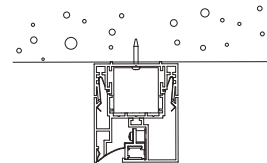

visible LxW	Lx60	LxB zichtbaar
cut out LxW	Lx75	LxB opening
max. length	6000mm	maximum lengte
watt	16W/600mm	watt
voltage	230V	voltage
symbol		symbool
gear	incl.	VSA
dimnable	DALI	dimbaar
IP	40	IP
class	1	klasse
orientation	↓ →	oriëntatie

required	recessed profile	noodzakelijk
name	recessed profile	naam
trimless	kr783040	naadloos

name	rei surface profile	naam	installation rei surface profile
lamptype	LED 1280lm/600mm 3000K, CRI≥80	lamptype	
white	kr983551	wit	
black	kr983552	zwart	

visible LxWxH	Lx58x70	LxBxH zichtbaar
max. length	6000mm	maximum lengte
watt	16W/600mm	watt
voltage	230V	voltage
symbol		symbool
gear	incl.	VSA
dimnable	DALI	dimbaar
IP	40	IP
class	1	klasse
orientation	↓ →	oriëntatie