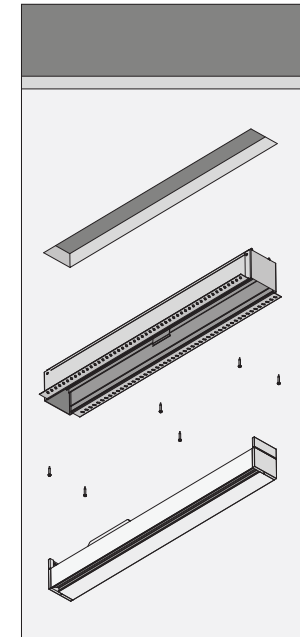

## Rei profile

Grazing light is often used by lighting designers to contribute to the esthetic appearance of the room, to exalt volumes, to define walls or maximize the attention to exposed products with a soft glow. Rei, a made-to-measure, slim, recessed-mounted profile system will safeguard the esthetic appearance of the interior as well as the functional demands from its inhabitants.

Strijklicht wordt regelmatig gebruikt door lichtplanners om de esthetische uitstraling van de ruimte te versterken, volumes in de architectuur te accentueren, muren te definiëren of om de aandacht op uitgestalde goederen te maximaliseren. Rei, een op maat gemaakt, slank, inbouw profiel systeem komt tegemoet aan uw esthetische en functionele eisen welke u stelt aan de ruimte.

Rei profile

**Construction**  
Schematic representation of assembly Rei:  
plasterkit + luminaire.

**Opbouw**  
Schematisch voorstelling van de inbouw van Rei:  
plasterkit + toestel.

visible LxW	Lx60	LxB zichtbaar
cut out LxW	Lx75	LxB opening
max. length	6000mm	maximum lengte
watt	16W/600mm	watt
voltage	230V	voltage
symbol		symbool
gear	incl.	VSA
dimnable	DALI	dimbaar
IP	40	IP
class	1	klasse
orientation	↓ →	oriëntatie