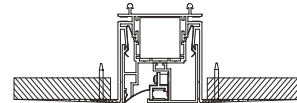

Rei profile

Rei profile

Photographer Arne Jannard

name	rei recessed profile	naam	installation rei recessed profile
lamptype	LED 1280lm/600mm 3000K, CRI≥80	lamptype	
white	kr983541	wit	
black	kr983542	zwart