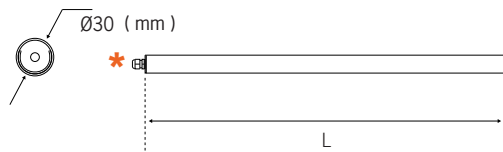

Solbryggorna, Hudiksvall.

Ljusdesign: Ljusarkitektur AB

Vålinge Innovation, Viken. Ljusdesign: WSP Ljusdesign. Arkitekt: Arkitektlaget Skåne AB.

Pole 30 LED vit

Ljusstyrka: Mellan • •

	LED 24VDC filtrerad. 2700K / 3000K / 4000K.
	230V till extern driver. Fast anslutning (3m kabel). Kabelgenomföring i gavel. Max wattantal per matning: 106W.
	Polykarbonatrör transparent. Grå aluminiumgavlar.
	Stålclips täckta med svart PVC inkluderade, 2 eller 3st beroende på armaturens längd.
	1,5 kg per meter profil.

Artikel	Namn	Egenskaper LED	Prestanda
50-378-0135-001	Pole 30 LED vit 1,4W 24VDC 135mm	Färgtemperatur	Extra varmvit ≈ 2700°K, 86 lm/W
50-378-0210-001	Pole 30 LED vit 2,7W 24VDC 210mm		Varmvit ≈ 3000°K, 70 lm/W
50-378-0285-001	Pole 30 LED vit 4,0W 24VDC 285mm		Neutralvit ≈ 4000°K, 70 lm/W
50-378-0360-001	Pole 30 LED vit 5,3W 24VDC 360mm	Ra-värde	93
50-378-0670-001	Pole 30 LED vit 10,6W 24VDC 670mm	Brinntid	L70 = 50.000h
50-378-0980-001	Pole 30 LED vit 15,9W 24VDC 980mm		
50-378-1290-001	Pole 30 LED vit 21,2W 24VDC 1290mm		
50-378-1600-001	Pole 30 LED vit 26,5W 24VDC 1600mm		
50-378-1910-001	Pole 30 LED vit 31,8W 24VDC 1910mm		
50-378-2220-001	Pole 30 LED vit 37,1W 24VDC 2220mm		
50-378-2530-001	Pole 30 LED vit 42,4W 24VDC 2530mm		
50-378-2840-001	Pole 30 LED vit 47,7W 24VDC 2840mm		
50-378-3150-001	Pole 30 LED vit 53W 24VDC 3150mm		

Tillval

Anges vid beställning:

- Rostfritt stålfäste (extra)
- PVC-täckt stålclip (ingår som standard)
- Intern vidarekoppling
- Diffusionsfilter
- Lins 50°