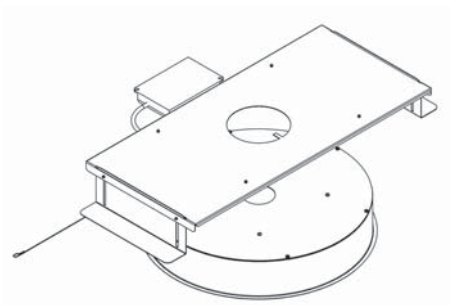

Rejlers HL, Göteborg (Moon T5).

Ljusdesign: Rejlers AB.

Moon

Artikel	Namn
51-67-4301-20500	Moon opal 32W 3000K 3500 LED-lm, on/off
51-67-4301-20700	Moon prisma 32W 3000K 3500 LED-lm, on/off
51-67-4401-20500	Moon opal 32W 4000K 3700 LED-lm, on/off
51-67-4401-20700	Moon prisma 32W 4000K 3700 LED-lm, on/off
51-67-4301-20508	Moon opal 32W 3000K 3500 LED-lm, one4all
51-67-4301-20708	Moon prisma 32W 3000K 3500 LED-lm, one4all
51-67-4401-20508	Moon opal 32W 4000K 3700 LED-lm, one4all
51-67-4401-20708	Moon prisma 32W 4000K 3700 LED-lm, one4all

OBS: LED-lm angivet, armatur-lm kommer inom kort.

[mm]

Ställbar monteringsplattform med magneter, för snabb montering

Gjuten aluminiumstomme

	Takinfälld armatur för korridorer, konferensrum, skolor och entréer. Snabbmonterad med magnetfästen.
	LED 32W, 3000K/4000K. Tillval: Moon accent med LED-spot 20W.
	230V till extern driver, fast anslutning. Kabel mellan armatur och driver: 250mm.
	one4all innefattar DALI, switchDIM, corridor FUNCTION och DSI. Tillval för on/off: 500mA eller 700mA för lägre ljusnivå / 1050mA för högre.
	Gjuten aluminium / Opaliserad eller prismatic akryl.
	Standardfärg: vitlackerad RAL9003 finstruktur.
	Takinfällnad, håltagning \varnothing 360mm. Monteringsplattform för systemundertak ingår, ställbar för skivjocklek 10-50mm. Tillval: vägginfällnad.
	4 kg
	CE
	IP 23