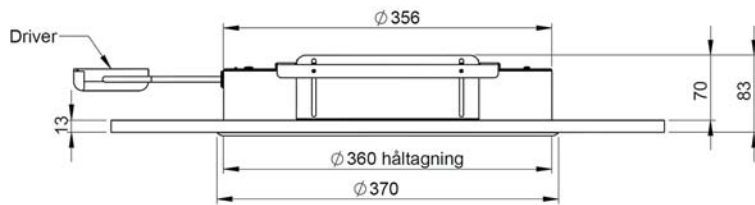

Rejlers HL, Göteborg (Moon T5).

Ljusdesign: Rejlers AB.

Moon

Artikel	Namn
51-67-4301-20500	Moon opal 32W 3000K 3500 LED-lm, on/off
51-67-4301-20700	Moon prisma 32W 3000K 3500 LED-lm, on/off
51-67-4401-20500	Moon opal 32W 4000K 3700 LED-lm, on/off
51-67-4401-20700	Moon prisma 32W 4000K 3700 LED-lm, on/off
51-67-4301-20508	Moon opal 32W 3000K 3500 LED-lm, one4all
51-67-4301-20708	Moon prisma 32W 3000K 3500 LED-lm, one4all
51-67-4401-20508	Moon opal 32W 4000K 3700 LED-lm, one4all
51-67-4401-20708	Moon prisma 32W 4000K 3700 LED-lm, one4all

OBS: LED-lm angivet, armatur-lm kommer inom kort.

[mm]

Ställbar monteringsplattform med magneter, för snabb montering

Gjuten aluminiumstomme

	Takinfälld armatur för korridorer, konferensrum, skolor och entréer. Snabbmonterad med magnetfästen.
	LED 32W, 3000K/4000K. Tillval: Moon accent med LED-spot 20W.
	230V till extern driver, fast anslutning. Kabel mellan armatur och driver: 250mm.
	one4all innefattar DALI, switchDIM, corridor FUNCTION och DSI. Tillval för on/off: 500mA eller 700mA för lägre ljusnivå / 1050mA för högre.
	Gjuten aluminium / Opaliserad eller prismatic akryl.
	Standardfärg: vitlackerad RAL9003 finstruktur.
	Takinfällnad, håltagning \varnothing 360mm. Monteringsplattform för systemundertak ingår, ställbar för skivjocklek 10-50mm. Tillval: vägginfällnad.
	4 kg
	CE
	IP 23