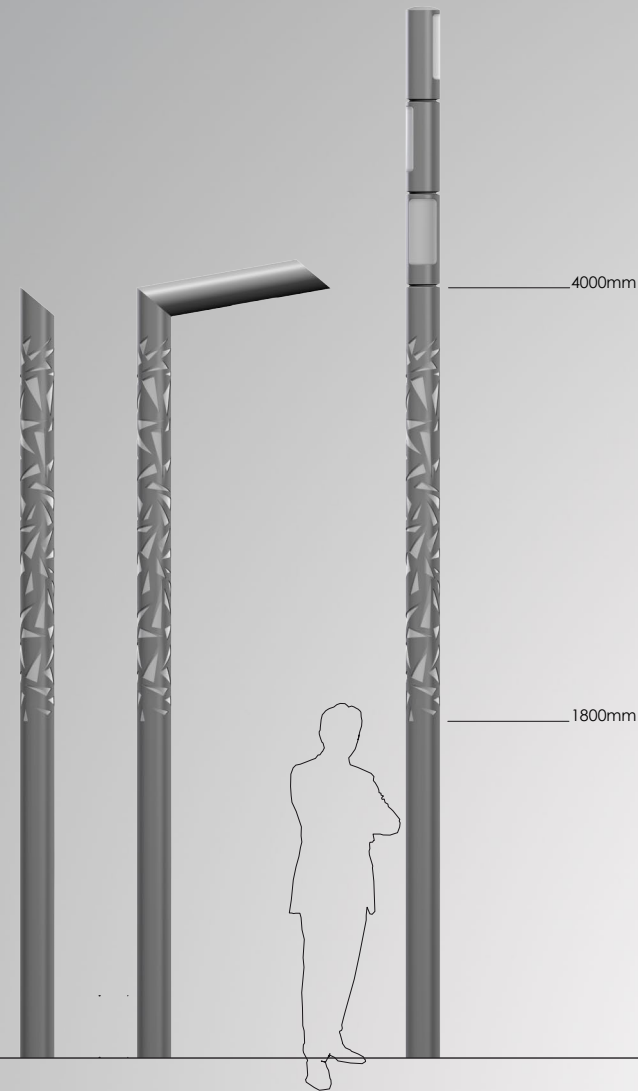

KoolOn

Concept

KoolOn structure Totémique créatrice d'ambiances graphiques lumineuses colorées...

Personnalisable et adaptable sur projet, KoolOn se présente comme une signalétique de sécurité urbaine pour les zones dites "sombre", ou bien comme un objet de LudiCité urbaine...

**Dans une idée de valorisation de la marque Valmont Sermeto et de diversification produit, il pourrait être intéressant de proposer une telle structure de "Mobilier Lumière"....*

Spécifications

Support /
Tube Aluminium 6060 T5 Ø180mm.
Découpe laser. *Abstract / Moucharabieh*
H 4000mm. *Maxi*

Structure /
Tube PMMA Altuglas® Extrudé Satiné.
L 2000mm. *Maxi*
Transmission Lumineuse 81%.

Eclairage /
Projecteur Mono-chrome ou RGBW.
HALIO

Fixation /
Visserie Acier Inoxydable.
Rondelles Aluminium usinées.

KoolOn
Signalétique de LudiCité...
Hauteur Totale & Maxi 4000mm.
Abstract Pattern.

KoolOn + Eclairage
Signalétique de LudiCité +
Eclairage de ponctuation...
Modulum *Comatelec / Exelia Selux / ...*
Hauteur Totale & Maxi 4000mm.
Abstract Pattern.