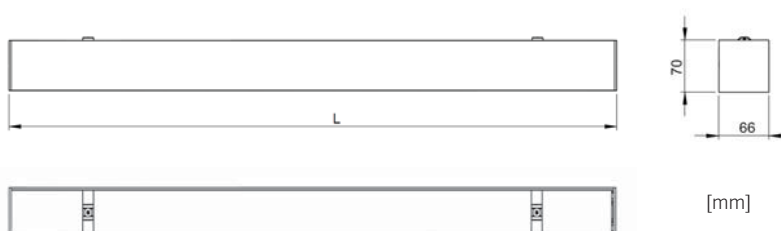

Ytmonterad tak / vägg

Artikel	Namn
52-72-4304-20700	Hover Surface prisma 24W 3000K 3040 LED-lm 1128mm on/off
52-72-4304-20708	Hover Surface prisma 24W 3000K 3040 LED-lm 1128mm one4all
52-72-4305-20700	Hover Surface prisma 31W 3000K 3800 LED-lm 1408mm on/off
52-72-4305-20708	Hover Surface prisma 31W 3000K 3800 LED-lm 1408mm one4all
52-72-4308-20700	Hover Surface prisma 49W 3000K 6080 LED-lm 2248mm on/off
52-72-4308-20708	Hover Surface prisma 49W 3000K 6080 LED-lm 2248mm one4all
52-72-4310-20700	Hover Surface prisma 61W 3000K 7600 LED-lm 2808mm on/off
52-72-4310-20708	Hover Surface prisma 61W 3000K 7600 LED-lm 2808mm one4all
52-72-4404-20700	Hover Surface prisma 24W 4000K 3040 LED-lm 1128mm on/off
52-72-4404-20708	Hover Surface prisma 24W 4000K 3040 LED-lm 1128mm one4all
52-72-4405-20700	Hover Surface prisma 31W 4000K 3800 LED-lm 1408mm on/off
52-72-4405-20708	Hover Surface prisma 31W 4000K 3800 LED-lm 1408mm one4all
52-72-4408-20700	Hover Surface prisma 49W 4000K 6080 LED-lm 2248mm on/off
52-72-4408-20708	Hover Surface prisma 49W 4000K 6080 LED-lm 2248mm one4all
52-72-4410-20700	Hover Surface prisma 61W 4000K 7600 LED-lm 2808mm on/off
52-72-4410-20708	Hover Surface prisma 61W 4000K 7600 LED-lm 2808mm one4all

OBS: LED-lm angivet, se www.flux.nu för ljusdatafiler

Om opal täcksiva önskas istället för prismatic, byt ut siffran 7 mot 5 i den sista siffergruppen.