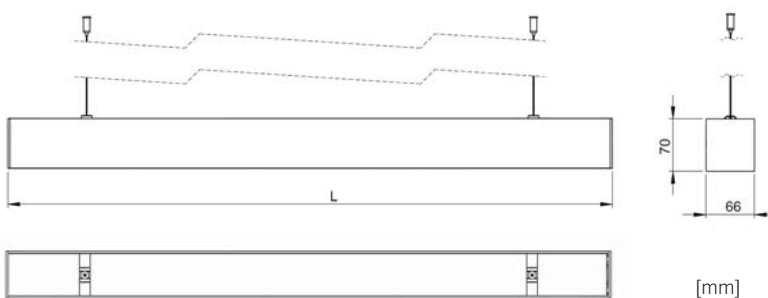

Hover pendant

	Pendlad armatur för kontor, korridorer, entréer, konferensrum och skolor. Singel eller systemlösning. Ljusfördelning: nedljus eller upp/nedljus.
	LED 3000K/4000K.
	Tillval: Tunable white 3000-6000K.
	230V till integrerad driver, 2,5m kabel med propp. Kabelgenomföring höger ovsida.
	on/off dragsnöre / switchDim dragsnöre. Tillval för extern styrning: one4all, innefattar DALI, switchDIM, corridor FUNCTION och DSI. Standard 300mA, programmerbart mellan 150 och 400mA. Tillval: närvarosensor / dagsljussensor.
	Aluminium / prismatisk PC. Tillval: opal PC.
	Standardfärg: vittlackerad RAL9003 finstruktur.
	Vajerpendlad med horisontellt skjutbara vajerfästen. Vajerlängd 1,5m.
	2 kg.

LED-info	Egenskaper LED	Prestanda
	Färgtemperatur	Varmvit ≈ 3000K, 124 lm/W Neutralvit ≈ 4000K, 129 lm/W
	Ra-värde	>80
	Brinntid	50.000h (L70)
	SDCM	3

Takpendlad