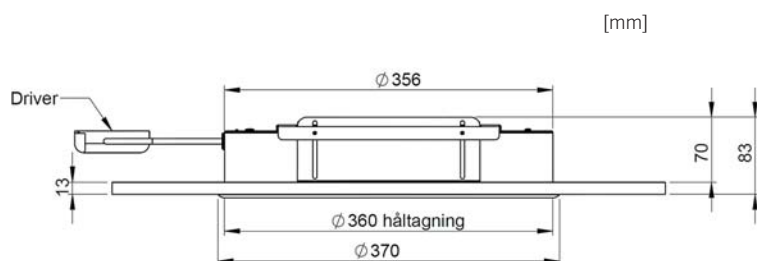

# Halo

Kammarkollegiet, Stockholm (lösning med lysrör).

Artikel	Namn
51-68-4305-20500	Halo opal 34W 3000K 4200 LED-lm, on/off
51-68-4305-20700	Halo prisma 34W 3000K 4200 LED-lm, on/off
51-68-4405-20500	Halo opal 34W 4000K 4350 LED-lm, on/off
51-68-4405-20700	Halo prisma 34W 4000K 4350 LED-lm, on/off
51-68-4305-20508	Halo opal 34W 3000K 4200 LED-lm, one4all
51-68-4305-20708	Halo prisma 34W 3000K 4200 LED-lm, one4all
51-68-4405-20508	Halo opal 34W 4000K 4350 LED-lm, one4all
51-68-4405-20708	Halo prisma 34W 4000K 4350 LED-lm, one4all

OBS: LED-lm angivet, armatur-lm kommer inom kort.

Ställbar monteringsplattform med magneter, för snabb montering

Gjuten aluminiumstomme

	Takinfärd armatur för korridorer, kontor, konferensrum, skolor och entréer. Snabbmonterad med magnetfästen.
	LED 34W, 3000K/4000K
	230V till extern driver, fast anslutning. Kabel mellan armatur och driver: 250mm.
	one4all innefattar DALI, switchDIM, corridor FUNCTION och DSI.
	Gjuten aluminium / Opaliserad eller prismatic akryl.
	Standardfärg: vitlackerad RAL9003 finstruktur.
	Takinfärdad, håltagning Ø 360mm. Monteringsplattform för systemundertak ingår, ställbar för skivtjocklek 10-50mm. Tillval: vägginfärdad.
	4 kg
	CE
	IP 23