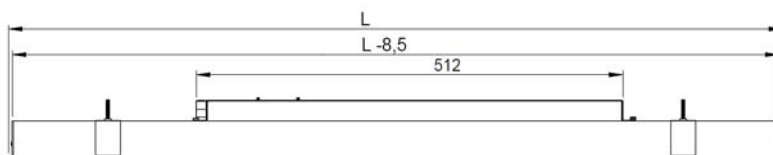

OBS: LED-lm angivet, se www.flux.nu för ljusdatafiler

Ange önskad färgtemperatur enligt nedan:
X=3 för 3000K
X=4 för 4000K

Prismatiskt frontglas.

Systemlösning 90° vinkel

	Takinfäld armatur för belysning av kontor, korridorer, entréer, konferensrum och skolor. Singel eller systemlösning. För undertak VTB med synlig bärprofil 15 eller 25mm eller för fast undertak.
	LED 3000K/4000K.
	Tillval: Tunable white 3000-6000K.
	230V till integrerad driver, fast anslutning.
	one4all innefattar DALI, switchDIM, corridor FUNCTION och DSI. Standard 300mA, programmerbart mellan 150 och 400mA. Tillval: närvarosensor / dagsljussensor.
	Aluminium, opaliserad / prismatiskt PC.
	Standardfärg: vitlackerad RAL9003 finstruktur.
	Takinfäld, bygelfäste ingår. Taktjocklek \geq 3mm. Håltagning: L minus 8mm x 70mm.
	1,5 kg per meter.