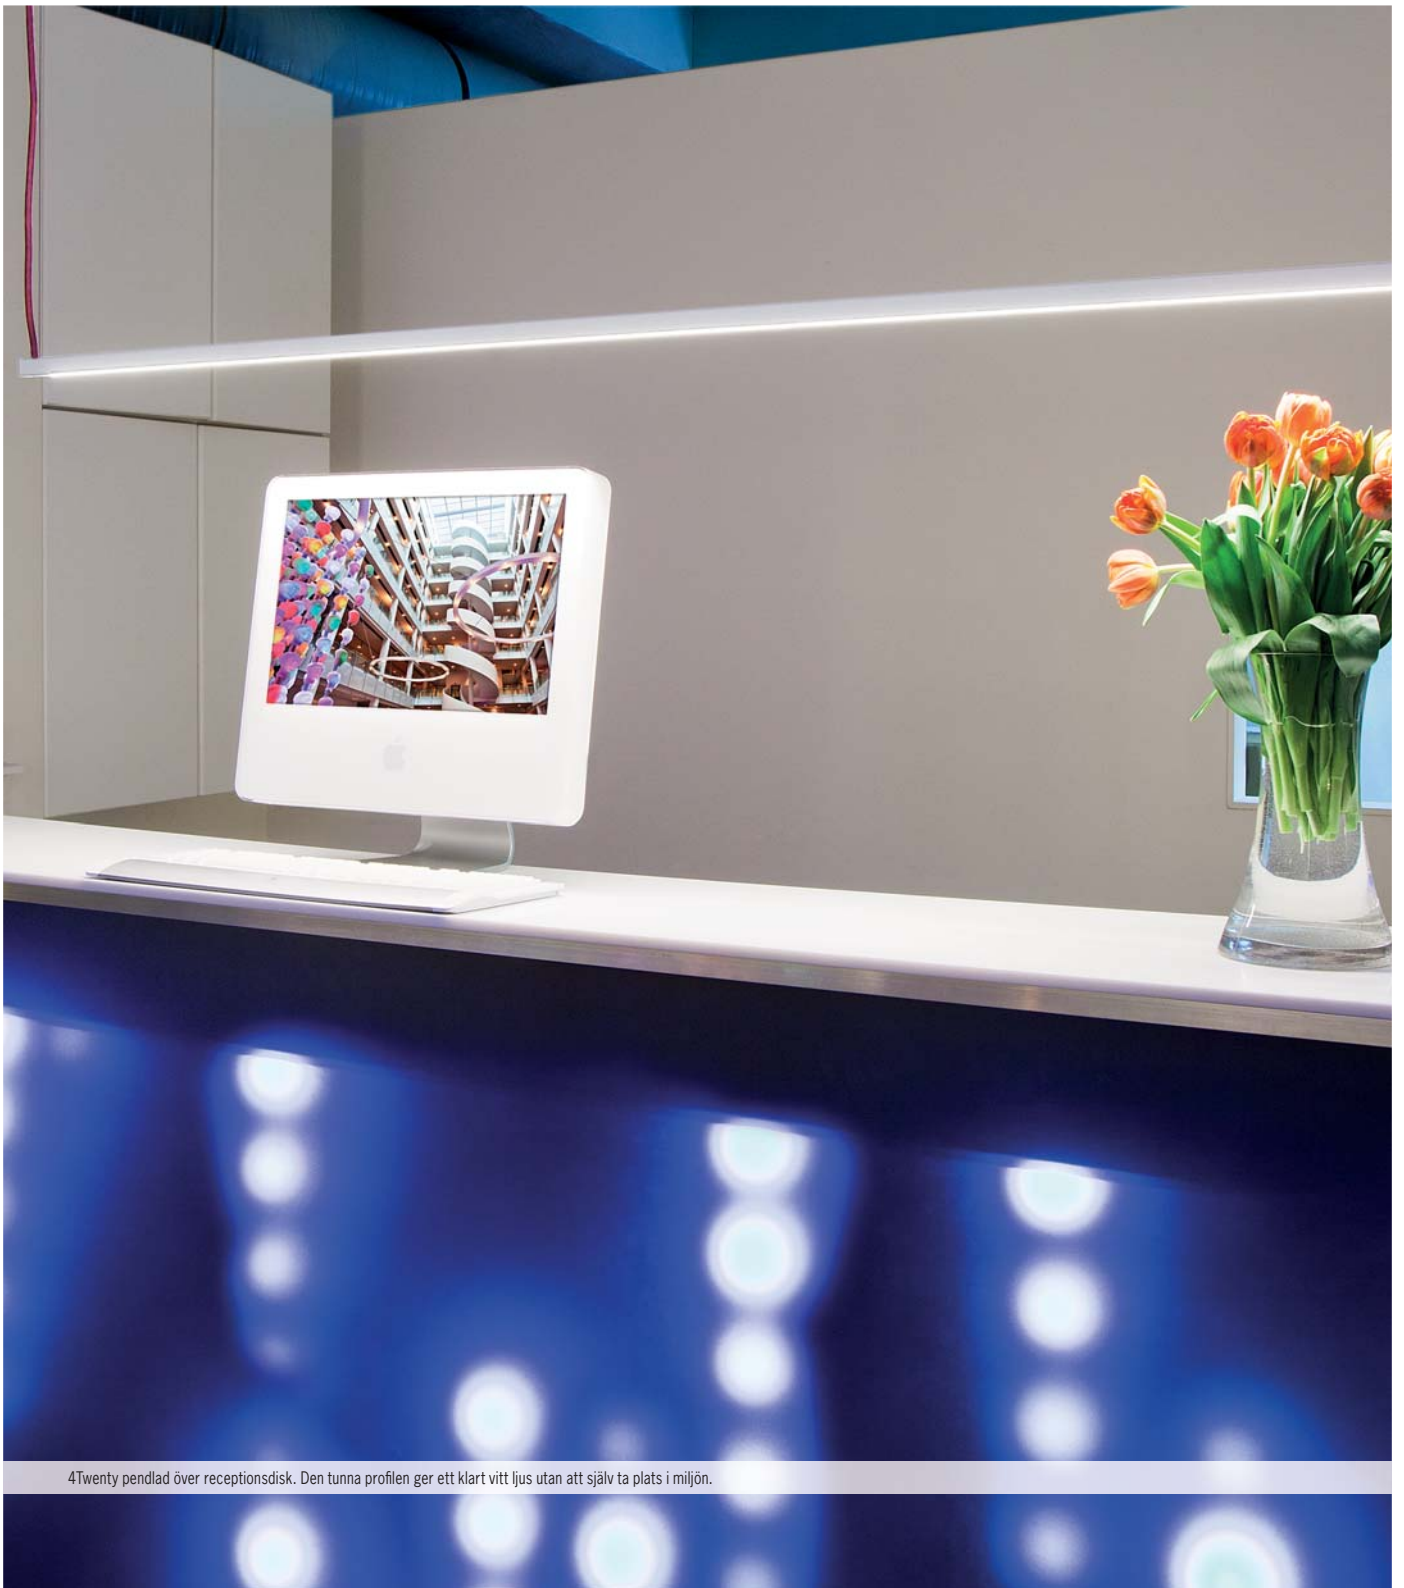

4Twenty pendlad över receptiondisk. Den tunna profilen ger ett klart vitt ljus utan att själv ta plats i miljön.