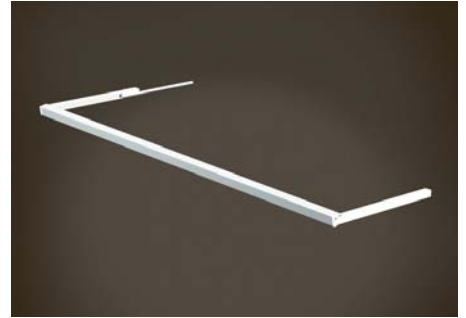

4Twenty hylla

Hyllbelysning LED

Artikel	Namn
55-52-4303-33300	4Twenty LED hylla 3000K 7,6W 50° 590mm vit
55-52-4304-33300	4Twenty LED hylla 3000K 12,2W 50° 890mm vit
55-52-4305-33300	4Twenty LED hylla 3000K 16,8W 50° 1190mm vit
55-52-4307-33300	4Twenty LED hylla 3000K 26W 50° 1790mm vit
55-52-4403-33300	4Twenty LED hylla 4000K 7,6W 50° 590mm vit
55-52-4404-33300	4Twenty LED hylla 4000K 12,2W 50° 890mm vit
55-52-4405-33300	4Twenty LED hylla 4000K 16,8W 50° 1190mm vit
55-52-4407-33300	4Twenty LED hylla 4000K 26W 50° 1790mm vit

	Hyllbelysning med LED med justerbart fäste för optimal belysning i hyllplanen. Liten och diskret lösning som ger ett effektivt ljus med god färgåtergivning.
	0,27W / LED. 24VDC filtrerad. c/c LEDs 15mm.
	230V till extern driver. Kabelgenomföring i högra fästet. 2,5m anslutningskabel inkluderad. Tillval: anpassning för intern vidarekoppling.
	Se separat ruta om drivers.
	Aluminium, klart frontglas PC som standard.
	Standardfärg vitlackerad RAL 9003 finstruktur.
	Vinklingsbara hyllfästen inkluderade. Fasta som tillval.
	0,7 kg per meter profil.