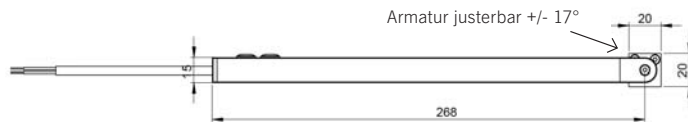

4Twenty hylla

Hyllbelysning LED

Artikel	Namn
55-52-4303-33300	4Twenty LED hylla 3000K 7,6W 50° 590mm vit
55-52-4304-33300	4Twenty LED hylla 3000K 12,2W 50° 890mm vit
55-52-4305-33300	4Twenty LED hylla 3000K 16,8W 50° 1190mm vit
55-52-4307-33300	4Twenty LED hylla 3000K 26W 50° 1790mm vit
55-52-4403-33300	4Twenty LED hylla 4000K 7,6W 50° 590mm vit
55-52-4404-33300	4Twenty LED hylla 4000K 12,2W 50° 890mm vit
55-52-4405-33300	4Twenty LED hylla 4000K 16,8W 50° 1190mm vit
55-52-4407-33300	4Twenty LED hylla 4000K 26W 50° 1790mm vit

	Hyllbelysning med LED med justerbart fäste för optimal belysning i hyllplanen. Liten och diskret lösning som ger ett effektivt ljus med god färgåtergivning.
	0,27W / LED. 24VDC filtrerad. c/c LEDs 15mm.
	230V till extern driver. Kabelgenomföring i högra fästet. 2,5m anslutningskabel inkluderad. Tillval: anpassning för intern vidarekoppling.
	Se separat ruta om drivers.
	Aluminium, klart frontglas PC som standard.
	Standardfärg vitlackerad RAL 9003 finstruktur.
	Vinklingsbara hyllfästen inkluderade. Fasta som tillval.
	0,7 kg per meter profil.