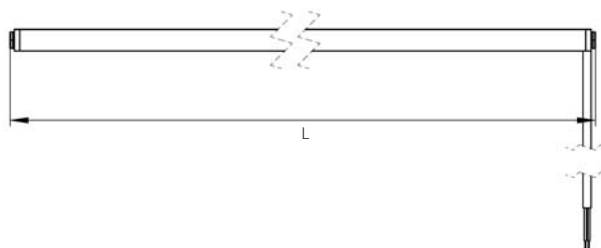

4Twenty vägg

Väggbelysning LED

	Väggarmatur med LED för släppljus på vägg eller för belysning av informationstavlor och postfack. Liten och diskret armatur med god färgåtergivning.
	0,27W / LED. 24VDC filtererad. c/c LEDs 15mm.
	230V till extern driver. Kabelgenomföring i högra fästet. 2,5m anslutningskabel inkluderad.
	Se separat ruta om drivers.
	Aluminium, klart frontglas PC som standard. Vit standardkabel.
	Standardfärg vitlackerad RAL 9003 finstruktur.
	Fästet skruvas mot underlag. Kabel 2,5m.
	0,7 kg per meter profil.

Artikel	Namn
54-52-4303-23300	4Twenty LED vägg 3000K 7,6W 50° 590mm vit
54-52-4304-23300	4Twenty LED vägg 3000K 12,2W 50° 890mm vit
54-52-4305-23300	4Twenty LED vägg 3000K 16,8W 50° 1190mm vit
54-52-4307-23300	4Twenty LED vägg 3000K 26W 50° 1790mm vit
54-52-4403-23300	4Twenty LED vägg 4000K 7,6W 50° 590mm vit
54-52-4404-23300	4Twenty LED vägg 4000K 12,2W 50° 890mm vit
54-52-4405-23300	4Twenty LED vägg 4000K 16,8W 50° 1190mm vit
54-52-4407-23300	4Twenty LED vägg 4000K 26W 50° 1790mm vit

(mm)

Armatur justerbar +/- 17°

Drivers / LED-info

Artikel	Drivers, ej dimbara
810243	LED Driver 24VDC 12VA IP20
810201	LED Driver 24VDC 25VA, IP20
810105	LED Driver 24VDC 60VA, IP20
810106	LED Driver 24VDC 100VA, IP20
810107	LED Driver 24VDC 150VA, IP20

Artikel	Drivers för ljusreglering
810207	PWM Dim Dali 24VDC 1x6A IP20
810211	PWM Dim Booster 24VDC 3x2A IP20
810206	LED driver One4All 24VDC 25VA IP20
810212	LED Driver 24VDC 150VA IP67, 1-10V / PWM

Egenskaper LED	Prestanda
Färgtemperatur	Varmvit ≈ 3000°K, 70 lm/W Neutralvit ≈ 4000°K, 75 lm/W
Ra-värde	93