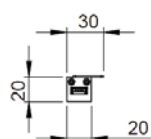

1001481	Skarvkabel 50mm, används för rampning (gavel mot gavel)
1001482	Skarvkabel 100mm
1001483	Skarvkabel 200mm
1001476	Anslutningskabel 2,5m
1002552	Ställbart fäste
1001927	Avslutsgavel utan hål

Tillval: Lins 50°