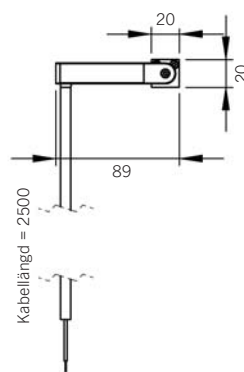

Armatur justerbar +/- 17°

Drivers / LED-info

Artikel	Drivers, ej dimbara
810243	LED Driver 24VDC 12VA IP20
810201	LED Driver 24VDC 25VA, IP20
810105	LED Driver 24VDC 60VA, IP20
810106	LED Driver 24VDC 100VA, IP20
810107	LED Driver 24VDC 150VA, IP20

Artikel	Drivers för ljusreglering
810207	PWM Dim Dali 24VDC 1x6A IP20
810211	PWM Dim Booster 24VDC 3x2A IP20
810206	LED driver One4All 24VDC 25VA IP20
810212	LED Driver 24VDC 150VA IP67, 1-10V / PWM

Egenskaper LED	Prestanda
Färgtemperatur	Varmvit ≈ 3000°K, 70 lm/W Neutralvit ≈ 4000°K, 75 lm/W
Ra-värde	93