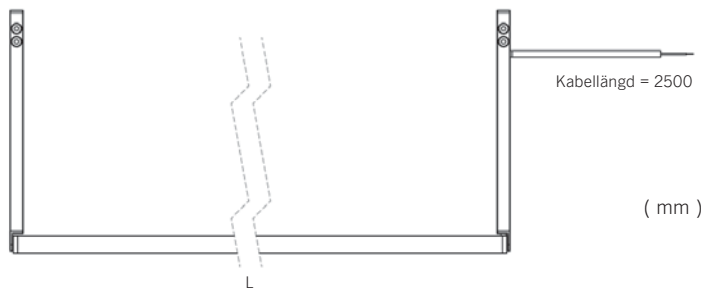

4Twenty hylla

Hyllbelysning LED

Artikel	Namn
55-52-4303-33300	4Twenty LED hylla 3000K 7,6W 50° 590mm vit
55-52-4304-33300	4Twenty LED hylla 3000K 12,2W 50° 890mm vit
55-52-4305-33300	4Twenty LED hylla 3000K 16,8W 50° 1190mm vit
55-52-4307-33300	4Twenty LED hylla 3000K 26W 50° 1790mm vit
55-52-4403-33300	4Twenty LED hylla 4000K 7,6W 50° 590mm vit
55-52-4404-33300	4Twenty LED hylla 4000K 12,2W 50° 890mm vit
55-52-4405-33300	4Twenty LED hylla 4000K 16,8W 50° 1190mm vit
55-52-4407-33300	4Twenty LED hylla 4000K 26W 50° 1790mm vit