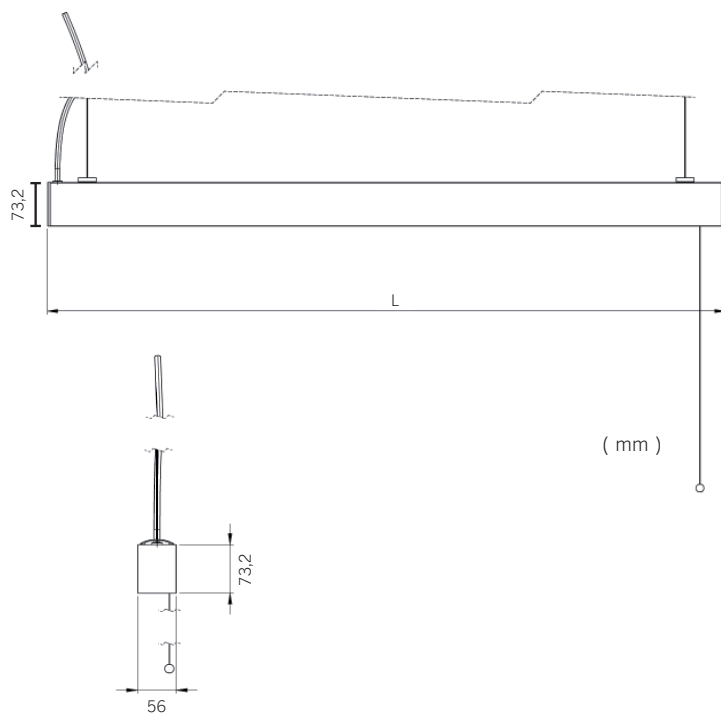

# 2Tight

Pendel LED

Artikel	Namn
53-51-3304-21501	2Tight LED 3000K 39,2W 4840lm 1137mm svart
53-51-4304-21501	2Tight LED 3000K 39,2W 4840lm 1137mm vit
53-51-3404-21501	2Tight LED 4000K 39,2W 5120lm 1137mm svart
53-51-4404-21501	2Tight LED 4000K 39,2W 5120lm 1137mm vit
53-51-3405-21501	2Tight LED 3000K 49W 6050lm 1418mm svart
53-51-4305-21501	2Tight LED 3000K 49W 6050lm 1418mm vit
53-51-3405-21501	2Tight LED 4000K 49W 6400lm 1418mm svart
53-51-4405-21501	2Tight LED 4000K 49W 6400lm 1418mm vit
53-51-3306-21501	2Tight LED 3000K 58,8W 7260lm 1699mm svart
53-51-4306-21501	2Tight LED 3000K 58,8W 7260lm 1699mm vit
53-51-3406-21501	2Tight LED 4000K 58,8W 7680lm 1699mm svart
53-51-4406-21501	2Tight LED 4000K 58,8W 7680lm 1699mm vit
53-51-3308-21501	2Tight LED 3000K 78,4W 9680lm 2261mm svart
53-51-4308-21501	2Tight LED 3000K 78,4W 9680lm 2261mm vit
53-51-3408-21501	2Tight LED 4000K 78,4W 10240lm 2261mm svart
53-51-4408-21501	2Tight LED 4000K 78,4W 10240lm 2261mm vit
53-51-3309-21501	2Tight LED 3000K 88,2W 10890lm 2542mm svart
53-51-4309-21501	2Tight LED 3000K 88,2W 10890lm 2542mm vit
53-51-3409-21501	2Tight LED 4000K 88,2W 11520lm 2542mm svart
53-51-4409-21501	2Tight LED 4000K 88,2W 11520lm 2542mm vit
53-51-3310-21501	2Tight LED 3000K 98W 12100lm 2823mm svart
53-51-4310-21501	2Tight LED 3000K 98W 12100lm 2823mm vit
53-51-3410-21501	2Tight LED 4000K 98W 12800lm 2823mm svart
53-51-4410-21501	2Tight LED 4000K 98W 12800lm 2823mm vit

	Zhaga LED-moduler 3000°K / 4000°K som standard. Tillval 5000°K.
	230V till integrerad driver. Kabelgenomföring på ovensidan (T2). 2,5m anslutningskabel inkluderad.
	Driver integrerad, on/off eller One4All. Anges vid beställning.
	Aluminium, satinerat bländskydd av PC.
	Standardfärger svart- eller vitanodiserad, med guld-anodiserad insida. Anges vid beställning.
	Vajerset för pendling inkluderat (1500mm).
	2,5 kg per meter profil.