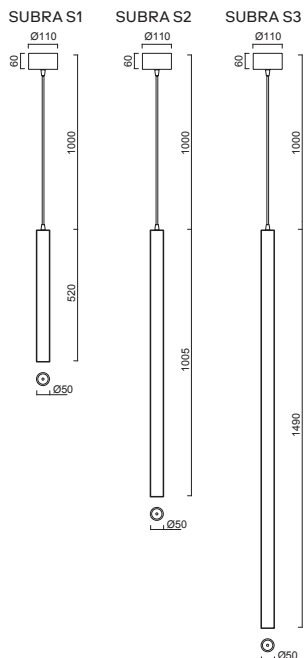

SUBRA S1, S2, S3

Závěs kabelový, délka 1m
Stínidlo matovaný opálový polymethylmetakrylát - PMMA
Držení stínidla šroubkové
Umístění stropní

Pendant cable, length 1m
Shade matt opal polymethylmethacrylate - PMMA
Shade fixing screw
Installation ceiling

B - bílá / white, C - černá / black

Náhradní stínidlo / spare shade
SUBRA S1 - code 20660
SUBRA S2 - code 20661
SUBRA S3 - code 20662

SUBRA S1

Ø50x520mm

on/off	type	colour	source	[W]	T [K]	IP	BTTO[lm]	NTTO[lm]	sensor	DALI	Corridor	EM COMB (3h)	EM+sensor
SUB60000	LED-6L71E350ZS/PM81/L100 B 3K	○	LED	12	3000	IP20	2110	1650		SUB60001			
SUB60002	LED-6L71E350ZS/PM81/L100 C 3K	●	LED	12	3000	IP20	2110	1650		SUB60003			
SUB60500	LED-6L71E350ZS/PM81/L100 B 4K	○	LED	12	4000	IP20	2200	1720		SUB60501			
SUB60502	LED-6L71E350ZS/PM81/L100 C 4K	●	LED	12	4000	IP20	2200	1720		SUB60503			

SUBRA S2

Ø50x1005mm

on/off	type	colour	source	[W]	T [K]	IP	BTTO[lm]	NTTO[lm]	sensor	DALI	Corridor	EM COMB (3h)	EM+sensor
SUB60004	LED-12L71E700ZS/PM82/L100 B 3K	○	LED	24	3000	IP20	4220	3290		SUB60005			
SUB60006	LED-12L71E700ZS/PM82/L100 C 3K	●	LED	24	3000	IP20	4220	3290		SUB60007			
SUB60504	LED-12L71E700ZS/PM82/L100 B 4K	○	LED	24	4000	IP20	4400	3430		SUB60505			
SUB60506	LED-12L71E700ZS/PM82/L100 C 4K	●	LED	24	4000	IP20	4400	3430		SUB60507			

SUBRA S3

Ø50x1490mm

on/off	type	colour	source	[W]	T [K]	IP	BTTO[lm]	NTTO[lm]	sensor	DALI	Corridor	EM COMB (3h)	EM+sensor
SUB60008	LED-18L71E1050ZS/PM83/L100 B 3K	○	LED	37	3000	IP20	6330	4940		SUB60009			
SUB60010	LED-18L71E1050ZS/PM83/L100 C 3K	●	LED	37	3000	IP20	6330	4940		SUB60011			
SUB60508	LED-18L71E1050ZS/PM83/L100 B 4K	○	LED	37	4000	IP20	6610	5160		SUB60509			
SUB60510	LED-18L71E1050ZS/PM83/L100 C 4K	●	LED	37	4000	IP20	6610	5160		SUB60511			

PROVEDENÍ NA ZAKÁZKU / CUSTOM SOLUTIONS

LEGEND: Sensor - kód svítidla s pohybovým HF senzorem / code for luminaire with HF sensor | **DALI** - kód svítidla se stmívatelným DALI předřadníkem / code for luminaire with DALI driver | **Corridor** - kód pro svítidlo s Corridor funkcí (HF + DALI) / code for luminaire with Corridor function (HF + DALI) | **EM COMB (3h)** - kód nouzového kombinovaného svítidla (3h) / code for luminaire with emergency unit combined (3h) | **EM + Sensor (3h)** - kód nouzového kombinovaného svítidla (3h) s HF senzorem / code for luminaire with emergency unit combined (3h) and HF sensor