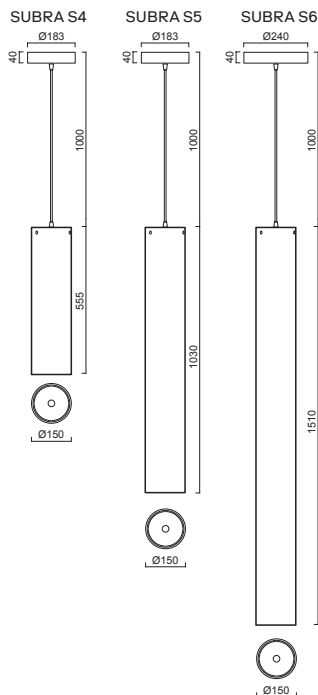

NEW SUBRA S4, S5, S6

Závěs kabelový, délka 1m
Stínidlo matovaný opálový polymethylmetakrylát - PMMA
Držení stínidla šroubkové
Umístění stropní

Pendant cable, length 1m
Shade matt opal polymethylmethacrylate - PMMA
Shade fixing screw
Installation ceiling

B - bílá / white, C - černá / black

Náhradní stínidlo / spare shade
SUBRA S4 - code 20663
SUBRA S5 - code 20664
SUBRA S6 - code 20665

SUBRA S4

Ø150x555mm

on/off	type	colour	source	[W]	T [K]	IP	BTTO[mm]	NTTO[mm]	sensor	DALI	Corridor	EM COMB (3h)	EM+sensor
SUB60012	LED-6L76/1L77E1050ZS/PM84/L100 B 3K	○	LED	45	3000	IP20	7280	5680		SUB60013			
SUB60014	LED-6L76/1L77E1050ZS/PM84/L100 C 3K	●	LED	45	3000	IP20	7280	5680		SUB60015			
SUB60512	LED-6L76/1L77E1050ZS/PM84/L100 B 4K	○	LED	45	4000	IP20	7590	5920		SUB60513			
SUB60514	LED-6L76/1L77E1050ZS/PM84/L100 C 4K	●	LED	45	4000	IP20	7590	5920		SUB60515			

SUBRA S5

Ø150x1030mm

on/off	type	colour	source	[W]	T [K]	IP	BTTO[mm]	NTTO[mm]	sensor	DALI	Corridor	EM COMB (3h)	EM+sensor
SUB60016	LED-12L76/1L77E1050ZS/PM85/L100 B 3K	○	LED	82	3000	IP20	13540	10560		SUB60017			
SUB60018	LED-12L76/1L77E1050ZS/PM85/L100 C 3K	●	LED	82	3000	IP20	13540	10560		SUB60019			
SUB60516	LED-12L76/1L77E1050ZS/PM85/L100 B 4K	○	LED	82	4000	IP20	14130	11020		SUB60517			
SUB60518	LED-12L76/1L77E1050ZS/PM85/L100 C 4K	●	LED	82	4000	IP20	14130	11020		SUB60519			

SUBRA S6

Ø150x1510mm

on/off	type	colour	source	[W]	T [K]	IP	BTTO[mm]	NTTO[mm]	sensor	DALI	Corridor	EM COMB (3h)	EM+sensor
SUB60020	LED-18L76/1L77E1050ZS/PM86/L100 B 3K	○	LED	120	3000	IP20	19810	15450		SUB60021			
SUB60022	LED-18L76/1L77E1050ZS/PM86/L100 C 3K	●	LED	120	3000	IP20	19810	15450		SUB60023			
SUB60520	LED-18L76/1L77E1050ZS/PM86/L100 B 4K	○	LED	120	4000	IP20	20670	16120		SUB60521			
SUB60522	LED-18L76/1L77E1050ZS/PM86/L100 C 4K	●	LED	120	4000	IP20	20670	16120		SUB60523			

PROVEDENÍ NA ZAKÁZKU / CUSTOM SOLUTIONS

1800 K 6500 K	CRI >90 CRI >95	RAL		
atypická teplota chromatičnosti / atypical chromaticity temperature	vyšší index podání barev / higher color rendering index	jiná barva základny dle RAL / other base color according to RAL	atypická délka závěsu / custom length of pendant	modul pro ovládání pomocí bluetooth / bluetooth control module

LEGEND: Sensor - kód svítidla s pohybovým HF senzorem / code for luminaire with HF sensor | **DALI** - kód svítidla se stímatelným DALI předřadníkem / code for luminaire with DALI driver | **Corridor** - kód pro svítidlo s Corridor funkcí (HF + DALI) / code for luminaire with Corridor function (HF + DALI) | **EM COMB (3h)** - kód nouzového kombinovaného svítidla (3h) / code for luminaire with emergency unit combined (3h) | **EM + Sensor (3h)** - kód nouzového kombinovaného svítidla (3h) s HF senzorem / code for luminaire with emergency unit combined (3h) and HF sensor