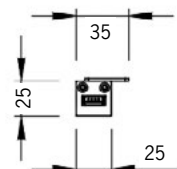

För annan färgtemperatur än 3000K

byt **3** till:

1 för 2200K

2 för 2700K

4 för 4000K

L: se tabell ovan. Dragavlastning ökar längden med 12mm.

3m

[mm]

Fästet kan även vändas i armaturens längdriktning

Optik

Opal

Röd kurva anger ljusspridningen tvärs armaturen

Ställbart fäste 0-90°

[mm]

1015434 set om 2st för armaturlängd <2000mm

1015652 set om 3st för armaturlängd >2000mm

Standardutförande med helt jämn
ljuslinje. Diffusionsfilter.Tillval: indraget diffusionsfilter för
ökad avbländning.
Artikel 1010898

Artikel	On/off	Mått, mm	Antal på C10	Antal på C13
1020498	48VDC 50W IP20	210 x 60 x 36	15	19
1026194	48VDC 70W IP20	210 x 60 x 36	15	19
1026195	48VDC 150W IP20	231 x 60 x 49	8	10

Artikel	Inbyggd vridpotentiometer	Mått, mm	Antal på C10	Antal på C13	Kommentar
1024832	48VDC 75VA IP65	180 x 63 x 35,5	7	9	Min belastning 50%
1024835	48VDC 100VA IP65	199 x 63 x 35,5	4	5	Min belastning 50%
1024838	48VDC 150VA IP65	291 x 63 x 35,5	3	4	Min belastning 50%
1024841	48VDC 240VA IP65	244 x 71 x 37,5	4	5	Min belastning 50%