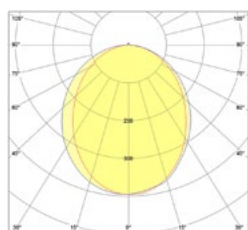

Optik

Opal

Röd kurva anger ljusspridningen tvärs armaturen