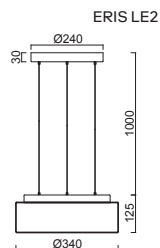

ERIS LE2

Ø 340mm

code	type	colour	[W]	T [K]	IP	BTTO [lm]	NTTO [lm]	DALI	EM COMB (3h)
67380	LED-1L14C03ZLE11/412/L100 S 3000	●	14	3000	IP40	2000	1360	70420	
67381	LED-1L14B07ZLE11/412/L100 S 3000	●	19	3000	IP40	2590	1760	70421	
67382	LED-1L14C03ZLE11/412/L100 C 3000	●	14	3000	IP40	2000	1360	70422	
67383	LED-1L14B07ZLE11/412/L100 C 3000	●	19	3000	IP40	2590	1760	70423	
67880	LED-1L14C03ZLE11/412/L100 S 4000	●	14	4000	IP40	2110	1430	70920	
67881	LED-1L14B07ZLE11/412/L100 S 4000	●	19	4000	IP40	2700	1840	70921	
67882	LED-1L14C03ZLE11/412/L100 C 4000	●	14	4000	IP40	2110	1430	70922	
67883	LED-1L14B07ZLE11/412/L100 C 4000	●	19	4000	IP40	2700	1840	70923	
PŘEPÍNA TELNÉ / CHANGEABLE 3000K/4000K									
71335	LED-1L14C03ZLE11/412/L100 S 3/4K	●	14	3000/4000	IP40	2000/2110	1360/1430	71336	
71337	LED-1L14B07ZLE11/412/L100 S 3/4K	●	19	3000/4000	IP40	2590/2700	1760/1840	71338	
71339	LED-1L14C03ZLE11/412/L100 C 3/4K	●	14	3000/4000	IP40	2000/2110	1360/1430	71340	
71341	LED-1L14B07ZLE11/412/L100 C 3/4K	●	19	3000/4000	IP40	2590/2700	1760/1840	71342	

ERIS LE3

Ø 445mm

code	type	colour	[W]	T [K]	IP	BTTO [lm]	NTTO [lm]	DALI	EM COMB (3h)
67388	LED-1L16C07ZLE11/413/L100 S 3000	●	27	3000	IP40	3690	2440	67389	
67390	LED-1L16B07ZLE11/413/L100 S 3000	●	33	3000	IP40	4850	3200	67391	
67392	LED-1L16C07ZLE11/413/L100 C 3000	●	27	3000	IP40	3690	2440	67393	
67394	LED-1L16B07ZLE11/413/L100 C 3000	●	33	3000	IP40	4850	3200	67395	
67888	LED-1L16C07ZLE11/413/L100 S 4000	●	27	4000	IP40	3890	2570	67889	
67890	LED-1L16B07ZLE11/413/L100 S 4000	●	36	4000	IP40	5070	3350	67891	
67892	LED-1L16C07ZLE11/413/L100 C 4000	●	27	4000	IP40	3890	2570	67893	
67894	LED-1L16B07ZLE11/413/L100 C 4000	●	33	4000	IP40	5070	3350	67895	
PŘEPÍNA TELNÉ / CHANGEABLE 3000K/4000K									
71343	LED-1L16C07ZLE11/413/L100 S 3/4K	●	27	3000/4000	IP40	3690/3890	2440/2570	71344	
71345	LED-1L16B07ZLE11/413/L100 S 3/4K	●	33	3000/4000	IP40	4850/5070	3200/3350	71346	
71347	LED-1L16C07ZLE11/413/L100 C 3/4K	●	27	3000/4000	IP40	3690/3890	2440/2570	71348	
71349	LED-1L16B07ZLE11/413/L100 C 3/4K	●	33	3000/4000	IP40	4850/5070	3200/3350	71350