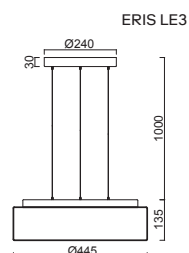

ERIS LE2

Ø 340mm

code	type	colour	[W]	T [K]	IP	BTTO [lm]	NTTO [lm]	DALI	EM COMB (3h)
67380	LED-1L14C03ZLE11/412/L100 S 3000	●	14	3000	IP40	2000	1360	70420	
67381	LED-1L14B07ZLE11/412/L100 S 3000	●	19	3000	IP40	2590	1760	70421	
67382	LED-1L14C03ZLE11/412/L100 C 3000	●	14	3000	IP40	2000	1360	70422	
67383	LED-1L14B07ZLE11/412/L100 C 3000	●	19	3000	IP40	2590	1760	70423	
67880	LED-1L14C03ZLE11/412/L100 S 4000	●	14	4000	IP40	2110	1430	70920	
67881	LED-1L14B07ZLE11/412/L100 S 4000	●	19	4000	IP40	2700	1840	70921	
67882	LED-1L14C03ZLE11/412/L100 C 4000	●	14	4000	IP40	2110	1430	70922	
67883	LED-1L14B07ZLE11/412/L100 C 4000	●	19	4000	IP40	2700	1840	70923	
PŘEPÍNA TELNÉ / CHANGEABLE 3000K/4000K									
71335	LED-1L14C03ZLE11/412/L100 S 3/4K	●	14	3000/4000	IP40	2000/2110	1360/1430	71336	
71337	LED-1L14B07ZLE11/412/L100 S 3/4K	●	19	3000/4000	IP40	2590/2700	1760/1840	71338	
71339	LED-1L14C03ZLE11/412/L100 C 3/4K	●	14	3000/4000	IP40	2000/2110	1360/1430	71340	
71341	LED-1L14B07ZLE11/412/L100 C 3/4K	●	19	3000/4000	IP40	2590/2700	1760/1840	71342	

ERIS LE3

Ø 445mm

code	type	colour	[W]	T [K]	IP	BTTO [lm]	NTTO [lm]	DALI	EM COMB (3h)
67388	LED-1L16C07ZLE11/413/L100 S 3000	●	27	3000	IP40	3690	2440	67389	
67390	LED-1L16B07ZLE11/413/L100 S 3000	●	33	3000	IP40	4850	3200	67391	
67392	LED-1L16C07ZLE11/413/L100 C 3000	●	27	3000	IP40	3690	2440	67393	
67394	LED-1L16B07ZLE11/413/L100 C 3000	●	33	3000	IP40	4850	3200	67395	
67888	LED-1L16C07ZLE11/413/L100 S 4000	●	27	4000	IP40	3890	2570	67889	
67890	LED-1L16B07ZLE11/413/L100 S 4000	●	36	4000	IP40	5070	3350	67891	
67892	LED-1L16C07ZLE11/413/L100 C 4000	●	27	4000	IP40	3890	2570	67893	
67894	LED-1L16B07ZLE11/413/L100 C 4000	●	33	4000	IP40	5070	3350	67895	
PŘEPÍNA TELNÉ / CHANGEABLE 3000K/4000K									
71343	LED-1L16C07ZLE11/413/L100 S 3/4K	●	27	3000/4000	IP40	3690/3890	2440/2570	71344	
71345	LED-1L16B07ZLE11/413/L100 S 3/4K	●	33	3000/4000	IP40	4850/5070	3200/3350	71346	
71347	LED-1L16C07ZLE11/413/L100 C 3/4K	●	27	3000/4000	IP40	3690/3890	2440/2570	71348	
71349	LED-1L16B07ZLE11/413/L100 C 3/4K	●	33	3000/4000	IP40	4850/5070	3200/3350	71350