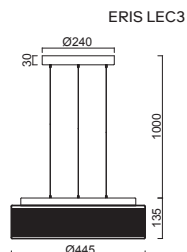

ERIS LEC2

Ø 340mm

code	type	colour	[W]	T [K]	IP	BTTO [lm]	NTTO [lm]	DALI	EM COMB (3h)
67384	LED-1L14C03ZLE11/412C/L100 B 3000	○	14	3000	IP40	2000	1000	70424	
67385	LED-1L14B07ZLE11/412C/L100 B 3000	○	19	3000	IP40	2590	1300	70425	
67386	LED-1L14C03ZLE11/412C/L100 C 3000	●	14	3000	IP40	2000	1000	70426	
67387	LED-1L14B07ZLE11/412C/L100 C 3000	●	19	3000	IP40	2590	1300	70427	
67884	LED-1L14C03ZLE11/412C/L100 B 4000	○	14	4000	IP40	2110	1060	70924	
67885	LED-1L14B07ZLE11/412C/L100 B 4000	○	19	4000	IP40	2700	1350	70925	
67886	LED-1L14C03ZLE11/412C/L100 C 4000	●	14	4000	IP40	2110	1060	70926	
67887	LED-1L14B07ZLE11/412C/L100 C 4000	●	19	4000	IP40	2700	1350	70927	
PŘEPÍNATELNÉ / CHANGEABLE 3000K/4000K									
71351	LED-1L14C03ZLE11/412C/L100 B 3/4K	○	14	3000/4000	IP40	2000/2110	1000/1060	71352	
71353	LED-1L14B07ZLE11/412C/L100 B 3/4K	○	19	3000/4000	IP40	2590/2700	1300/1350	71354	
71355	LED-1L14C03ZLE11/412C/L100 C 3/4K	●	14	3000/4000	IP40	2000/2110	1000/1060	71356	
71357	LED-1L14B07ZLE11/412C/L100 C 3/4K	●	19	3000/4000	IP40	2590/2700	1300/1350	71358	

ERIS LEC3

Ø 445mm

code	type	colour	[W]	T [K]	IP	BTTO [lm]	NTTO [lm]	DALI	EM COMB (3h)
67396	LED-1L16C07ZLE11/413C/L100 B 3000	○	27	3000	IP40	3690	1850	67397	
67398	LED-1L16B07ZLE11/413C/L100 B 3000	○	33	3000	IP40	4850	2430	67399	
67400	LED-1L16C07ZLE11/413C/L100 C 3000	●	27	3000	IP40	3690	1850	67401	
67402	LED-1L16B07ZLE11/413C/L100 C 3000	●	33	3000	IP40	4850	2430	67403	
67896	LED-1L16C07ZLE11/413C/L100 B 4000	○	27	4000	IP40	3890	1950	67897	
67898	LED-1L16B07ZLE11/413C/L100 B 4000	○	33	4000	IP40	5070	2540	67899	
67900	LED-1L16C07ZLE11/413C/L100 C 4000	●	27	4000	IP40	3890	1950	67901	
67902	LED-1L16B07ZLE11/413C/L100 C 4000	●	33	4000	IP40	5070	2540	67903	
PŘEPÍNATELNÉ / CHANGEABLE 3000K/4000K									
71359	LED-1L16C07ZLE11/413C/L100 B 3/4K	○	27	3000/4000	IP40	3690/3890	1850/1950	71360	
71361	LED-1L16B07ZLE11/413C/L100 B 3/4K	○	33	3000/4000	IP40	4850/5070	2430/2540	71362	
71363	LED-1L16C07ZLE11/413C/L100 C 3/4K	●	27	3000/4000	IP40	3690/3890	1850/1950	71364	
71365	LED-1L16B07ZLE11/413C/L100 C 3/4K	●	33	3000/4000	IP40	4850/5070	2430/2540	71366