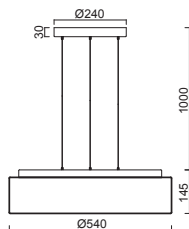

ERIS LE4

Závěs	3 ocelová lanka, která slouží i jako přívod elektrické energie
Stínidlo	třívrstvé opálové sklo s matovaným povrchem
Držení stínidla	sklapovací držáky
Umístění	stropní
Pendant	3 steel wires which also serve as a power supply
Shade	three-layer opal glass with matt surface
Shade fixing	with folding two-step clamp holders
Installation	ceiling