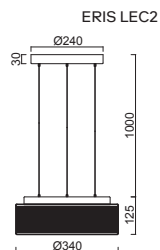

ERIS LEC2

Ø 340mm