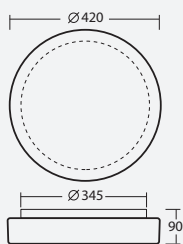

Montura kovová
Stínidlo třívrstvé opálové sklo s matovaným povrchem
Držení stínidla bajonetové
Montáž na stěnu nebo na strop

Fixture metal
Shade three-layer glass with matt surface
Shade attachment with bayonet
Light mounting on the ceiling or on the wall