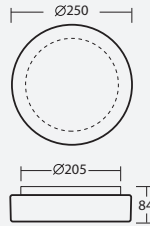

Ø 250 mm

Montura kovová  
Stínidlo třívrstvé opálové sklo s matovaným povrchem  
Držení stínidla bajonetové  
Montáž na stěnu nebo na strop

Fixture metal  
Shade three-layer glass with matt surface  
Shade attachment with bayonet  
Light mounting on the ceiling or on the wall