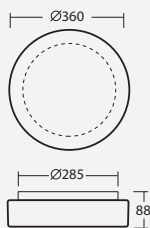

Ø 360 mm

Montura

Stínidlo

Držení stínidla

Montáž

kovová

třívrstvé opálové sklo s matovaným povrchem

bajonetové

na stěnu nebo na strop

Fixture

Shade

Shade attachment

Light mounting

metal

three-layer glass with matt surface

with bayonet

on the ceiling or on the wall

Dekoratívni límeček / decorative rim

podstavec pro boční přívod
base for sidesupply

Náhradní stínidlo
spare shade

kód
code
33505

typ
type
B14/BP

kód
code
20082

typ
type
027

více na / more at: www.osmont.cz

STANDARD IP44

kód code	typ type	zdroj source	příkon / input [W]	objímka socket	se senzorem / with sensor kód / code
44814	IN-12BT14/027		100	E27	44823*
44815	IN-22BT14/027		2x75	2xE27	

*max 75W

LED IP44

kód code	typ type	příkon input [W]	světelný tok LED luminous flux of LED [lm]	světelný tok svítidla luminous flux of luminaire [lm]	se senzorem with sensor kód / code	stímatelné DALI DIM DALI kód / code	corridor function DALI + sensor kód / code
3000K							
68060	LED-1L15C05BT14/027 3000	15	2040	1430	68061	68062	68063
68066	LED-1L15C07BT14/027 3000	21	2770	1940	68067	68068	68069
NOUZOVÉ KOMBINOVANÉ / EMERGENCY COMBINED - 3H							
68064	LED-1L15C05BT14/027/NK1W 3000	15	2040	1430	68065		
68070	LED-1L15C07BT14/027/NK1W 3000	21	2770	1940	68071		
4000K							
68560	LED-1L15C05BT14/027 4000	15	2150	1510	68561	68562	68563
68566	LED-1L15C07BT14/027 4000	21	2920	2040	68567	68568	68569
NOUZOVÉ KOMBINOVANÉ / EMERGENCY COMBINED - 3H							
68564	LED-1L15C05BT14/027/NK1W 4000	15	2150	1510	68565		
68570	LED-1L15C07BT14/027/NK1W 4000	21	2920	2040	68571