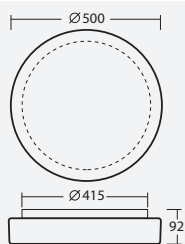

Montura

Stínidlo

Držení stínidla

Montáž

kovová

třívrstvé opalové sklo s matovaným povrchem

bajonetové

na stěnu nebo na strop

Fixture

Shade

Shade attachment

Light mounting

metal

three-layer glass with matt surface

with bayonet

on the ceiling or on the wall