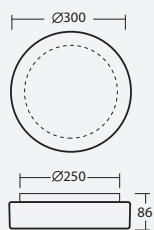

Montura kovová
Stínidlo třívrstvé opálové sklo s matovaným povrchem
Držení stínidla bajonetové
Montáž na stěnu nebo na strop

Fixture metal
Shade three-layer glass with matt surface
Shade attachment with bayonet
Light mounting on the ceiling or on the wall