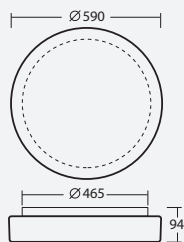

Montura kovová
Stínidlo třívrstvé opálové sklo s matovaným povrchem
Držení stínidla bajonetové
Montáž na stěnu nebo na strop

Fixture metal
Shade three-layer glass with matt surface
Shade attachment with bayonet
Light mounting on the ceiling or on the wall