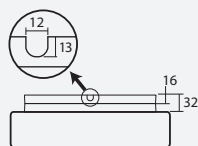

Náhradní stínidlo spare shade		podstavec pro boční přívod base for sidesupply	
kód code	typ type	kód code	typ type
20083	029	33506	B15/BP