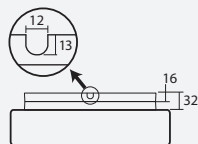

Náhradní stínidlo spare shade		podstavec pro boční přívod base for sidesupply	
kód code	typ type	kód code	typ type
20081	025	33504	B13/BP