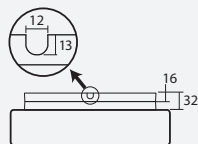

Náhradní stínidlo spare shade		podstavec pro boční přívod base for sidesupply	
kód code	typ type	kód code	typ type
20104	627	33508	B17/BP