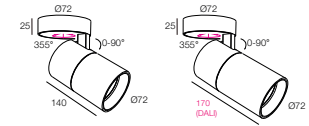

11W
15W
CRI90
2700K
3000K
4000K
18°
24°
36°
CITIZEN
60,000h@L80B10
UGR < 10
IP20
CB CE

15W
21W
CRI90
2700K
3000K
4000K
15°
25°
30°
CITIZEN
60,000h@L80B10
UGR < 10
IP20
CB CE

LED Power	System Power	LED Voltage	LED Current	CRI	CCT	Beam	LED Output	System Output	Code						
9 W	11 W	36 V	250 mA	90	2700K	18°	850lm	640lm	PJAC-9271811F-WB						
						24°	850lm	640lm	PJAC-9272411F-WB						
						36°	850lm	640lm	PJAC-9273611F-WB						
						3000K	18°	950lm	720lm	PJAC-9301811F-WB					
							24°	950lm	720lm	PJAC-9302411F-WB					
							36°	950lm	720lm	PJAC-9303611F-WB					
						4000K	18°	1050lm	800lm	PJAC-9401811F-WB					
							24°	1050lm	800lm	PJAC-9402411F-WB					
							36°	1050lm	800lm	PJAC-9403611F-WB					
						13 W	15 W	36 V	350 mA	90	2700K	18°	1100lm	900lm	PJAC-9271815F-WB
												24°	1100lm	900lm	PJAC-9272415F-WB
												36°	1100lm	900lm	PJAC-9273615F-WB
3000K	18°	1200lm	950lm	PJAC-9301815F-WB											
	24°	1200lm	950lm	PJAC-9302415F-WB											
	36°	1200lm	950lm	PJAC-9303615F-WB											
4000K	18°	1300lm	1000lm	PJAC-9401815F-WB											
	24°	1300lm	1000lm	PJAC-9402415F-WB											
	36°	1300lm	1000lm	PJAC-9403615F-WB											
9 W	11 W	36 V	250 mA	90	2700K							18°	850lm	640lm	PJAC-9271811F-WB
												24°	850lm	640lm	PJAC-9272411F-WB
												36°	850lm	640lm	PJAC-9273611F-WB
						3000K	18°	950lm	720lm	PJAC-9301811F-WB					
							24°	950lm	720lm	PJAC-9302411F-WB					
							36°	950lm	720lm	PJAC-9303611F-WB					
						4000K	18°	1050lm	800lm	PJAC-9401811F-WB					
							24°	1050lm	800lm	PJAC-9402411F-WB					
							36°	1050lm	800lm	PJAC-9403611F-WB					
						13 W	15 W	36 V	350 mA	90	2700K	18°	1100lm	900lm	PJAC-9271815F-WB
												24°	1100lm	900lm	PJAC-9272415F-WB
												36°	1100lm	900lm	PJAC-9273615F-WB
3000K	18°	1200lm	950lm	PJAC-9301815F-WB											
	24°	1200lm	950lm	PJAC-9302415F-WB											
	36°	1200lm	950lm	PJAC-9303615F-WB											
4000K	18°	1300lm	1000lm	PJAC-9401815F-WB											
	24°	1300lm	1000lm	PJAC-9402415F-WB											
	36°	1300lm	1000lm	PJAC-9403615F-WB											

Code Remark: F=(ON-OFF) P=(Phase Dim)

Code Remark: BB = all black

Optional accessory

Code for PJAC-9302511F-WB with Honeycomb
PJAC-9302511F-WB H