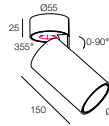

11W
15W
CRI90
2700K
3000K
4000K
18°
24°
36°
CITIZEN
60,000h@L80B10
UGR < 10
IP20
CB CE

15W
21W
CRI90
2700K
3000K
4000K
15°
25°
30°
CITIZEN
60,000h@L80B10
UGR < 10
IP20
CB CE

LED Power	System Power	LED Voltage	LED Current	CRI	CCT	Beam	LED Output	System Output	Code						
9 W	11 W	36 V	250 mA	90	2700K	18°	850lm	640lm	PJAC-9271811F-WB						
						24°	850lm	640lm	PJAC-9272411F-WB						
						36°	850lm	640lm	PJAC-9273611F-WB						
						3000K	18°	950lm	720lm	PJAC-9301811F-WB					
							24°	950lm	720lm	PJAC-9302411F-WB					
							36°	950lm	720lm	PJAC-9303611F-WB					
						4000K	18°	1050lm	800lm	PJAC-9401811F-WB					
							24°	1050lm	800lm	PJAC-9402411F-WB					
							36°	1050lm	800lm	PJAC-9403611F-WB					
						13 W	15 W	36 V	350 mA	90	2700K	18°	1100lm	900lm	PJAC-9271815F-WB
												24°	1100lm	900lm	PJAC-9272415F-WB
												36°	1100lm	900lm	PJAC-9273615F-WB
3000K	18°	1200lm	950lm	PJAC-9301815F-WB											
	24°	1200lm	950lm	PJAC-9302415F-WB											
	36°	1200lm	950lm	PJAC-9303615F-WB											
4000K	18°	1300lm	1000lm	PJAC-9401815F-WB											
	24°	1300lm	1000lm	PJAC-9402415F-WB											
	36°	1300lm	1000lm	PJAC-9403615F-WB											
9 W	11 W	36 V	250 mA	90	2700K							18°	850lm	640lm	PJAC-9271811F-WB
												24°	850lm	640lm	PJAC-9272411F-WB
												36°	850lm	640lm	PJAC-9273611F-WB
						3000K	18°	950lm	720lm	PJAC-9301811F-WB					
							24°	950lm	720lm	PJAC-9302411F-WB					
							36°	950lm	720lm	PJAC-9303611F-WB					
						4000K	18°	1050lm	800lm	PJAC-9401811F-WB					
							24°	1050lm	800lm	PJAC-9402411F-WB					
							36°	1050lm	800lm	PJAC-9403611F-WB					
						13 W	15 W	36 V	350 mA	90	2700K	18°	1100lm	900lm	PJAC-9271815F-WB
												24°	1100lm	900lm	PJAC-9272415F-WB
												36°	1100lm	900lm	PJAC-9273615F-WB
3000K	18°	1200lm	950lm	PJAC-9301815F-WB											
	24°	1200lm	950lm	PJAC-9302415F-WB											
	36°	1200lm	950lm	PJAC-9303615F-WB											
4000K	18°	1300lm	1000lm	PJAC-9401815F-WB											
	24°	1300lm	1000lm	PJAC-9402415F-WB											
	36°	1300lm	1000lm	PJAC-9403615F-WB											

Code Remark: F=(ON-OFF) P=(Phase Dim)

Code Remark: BB = all black

Optional accessory