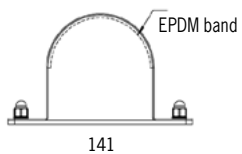

Fäste vägg / tak täckande
1026768,
för IK11