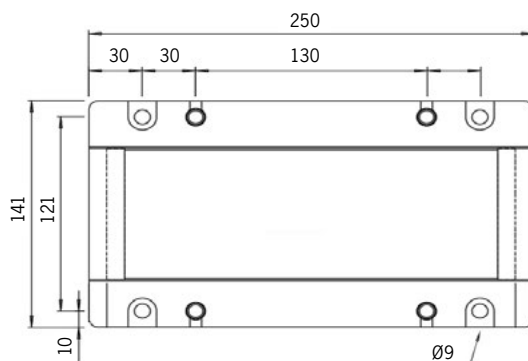

Installationsanvisning

[mm]

Vajerlängd 4000 mm

Pendelfäste
1016447