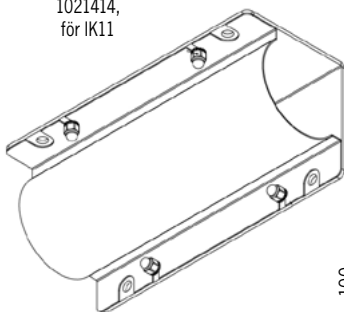

Fäste vinkel täckande
1021414,
för IK11