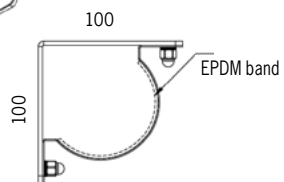

LED-info

Egenskaper	Prestanda
CRI	> 83
Brintid	50.000h (L80B10)
SDCM	Max 3

Fäste vägg / tak öppet
1026769

Fäste vägg / tak täckande
1026768,
för IK11

Fäste vinkel öppet
1021545

Fäste vinkel täckande
1021414,
för IK11