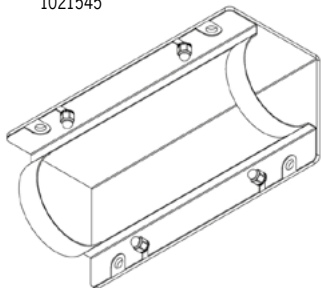

Fäste vinkel öppet
1021545