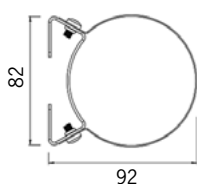

Pole 80 deco

Diktmonterad tak eller vägg

Artikel	Namn
54-93-0303-55508	Pole 80 deco 13W 3000K 1989lm 907mm one4all
54-93-0304-55508	Pole 80 deco 17W 3000K 2652lm 1187mm one4all
54-93-0305-55508	Pole 80 deco 22W 3000K 3315lm1467mm one4all
54-93-0306-55508	Pole 80 deco 26W 3000K 3978lm 1747mm one4all
54-93-0307-55508	Pole 80 deco 30W 3000K 4641lm 2027mm one4all
54-93-0308-55508	Pole 80 deco 35W 3000K 5304lm 2307mm one4all
54-93-0309-55508	Pole 80 deco 39W 3000K 5967lm 2587mm one4all
54-93-0310-55508	Pole 80 deco 43W 3000K 6630lm 2867mm one4all
54-93-0311-55508	Pole 80 deco 48W 3000K 7293lm 3147mm one4all
54-93-0312-55508	Pole 80 deco 52W 3000K 7956lm 3427mm one4all
54-93-0313-55508	Pole 80 deco 56W 3000K 8619lm 3707mm one4all
54-93-0314-55508	Pole 80 deco 61W 3000K 9282lm 3987mm one4all

* Kabelgenomföring ökar längden med 30mm.
Armaturen levereras med 3m förmonterad kabel.

[mm]

Standardfäste

	Armatyr med retrodesign, för belysning av skärmtak, garage, stationer, servicedepåer och badhus. Korrosivitetssklass C4 som standard.
	LED 3000K / 4000K, midpower chip. Tillval: Annan färgtemperatur / RGBW. Tillval: Tunable White 2700K – 6500K.
	230V. Inbyggd driver. Kabelgenomföring i gavel, 1st. Förmonterad kabel 3m.
	one4all. Tillval: on/off.
	Aluminium, klar PC + opal PMMA.
	Fästen av rostfritt stål ingår, 2st för L ≤ 1747mm, 3st för L = 2027 - 3427mm och 4st för L ≥ 3707mm.
	2,8kg /m

Installationsanvisning

[mm]

Vajerlängd 4000 mm

Pendelfäste
1016447