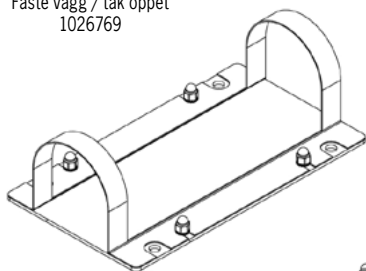

Fäste vägg / tak öppet
1026769