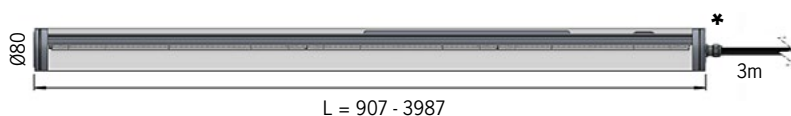

Pole 80 deco

Diktmonterad tak eller vägg

Artikel	Namn
54-93-0303-55508	Pole 80 deco 13W 3000K 1989lm 907mm one4all
54-93-0304-55508	Pole 80 deco 17W 3000K 2652lm 1187mm one4all
54-93-0305-55508	Pole 80 deco 22W 3000K 3315lm1467mm one4all
54-93-0306-55508	Pole 80 deco 26W 3000K 3978lm 1747mm one4all
54-93-0307-55508	Pole 80 deco 30W 3000K 4641lm 2027mm one4all
54-93-0308-55508	Pole 80 deco 35W 3000K 5304lm 2307mm one4all
54-93-0309-55508	Pole 80 deco 39W 3000K 5967lm 2587mm one4all
54-93-0310-55508	Pole 80 deco 43W 3000K 6630lm 2867mm one4all
54-93-0311-55508	Pole 80 deco 48W 3000K 7293lm 3147mm one4all
54-93-0312-55508	Pole 80 deco 52W 3000K 7956lm 3427mm one4all
54-93-0313-55508	Pole 80 deco 56W 3000K 8619lm 3707mm one4all
54-93-0314-55508	Pole 80 deco 61W 3000K 9282lm 3987mm one4all

* Kabelgenomföring ökar längden med 30mm.
Armaturen levereras med 3m förmonterad kabel.

[mm]

Standardfäste

	Armatyr med retrodesign, för belysning av skärmtak, garage, stationer, servicedepåer och badhus. Korrosivitetssklass C4 som standard.
	LED 3000K / 4000K, midpower chip. Tillval: Annan färgtemperatur / RGBW. Tillval: Tunable White 2700K – 6500K.
	230V. Inbyggd driver. Kabelgenomföring i gavel, 1st. Förmonterad kabel 3m.
	one4all. Tillval: on/off.
	Aluminium, klar PC + opal PMMA.
	Fästen av rostfritt stål ingår, 2st för L ≤ 1747mm, 3st för L = 2027 - 3427mm och 4st för L ≥ 3707mm.
	2,8kg /m

Tillval

Tillval OBS förmonterad kabel:

- Överkopplad i motstående gavlar
- Överkopplad i samma gavel
- Snabbkoppling eller kabelförbindning
- DMX eller Casambi
- Klass II
- Pendelfäste
- Fäste utförande C5 för klor/salt-haltig miljö