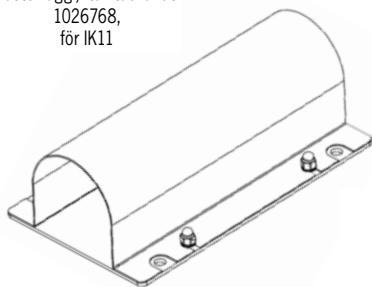

Fäste vägg / tak täckande
1026768,
för IK11