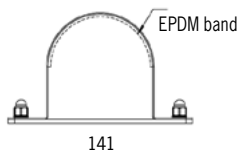

Fäste vägg / tak öppet
1026769