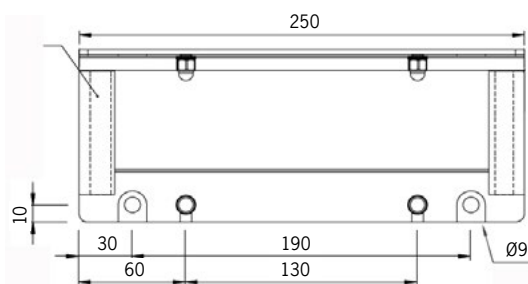

Installationsanvisning

[mm]

Vajerlängd 4000 mm

Pendelfäste
1016447