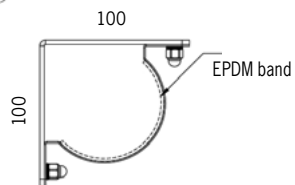

LED-info

Egenskaper	Prestanda
CRI	> 83
Brintid	50.000h (L80B10)
SDCM	Max 3

Fäste vägg / tak öppet
1026769

Fäste vägg / tak täckande
1026768,
för IK11

Fäste vinkel öppet
1021545

Fäste vinkel täckande
1021414,
för IK11