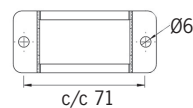

Output för 60° angivna. Se ruta Optik för övriga ljusfördelningar!

68-82-2302-55X08 är 3000K
För 4000K, ange istället 4 i artikelnumret:
68-82-2402-55X08

Möjliga längder: 616 - 3976 mm i steg om 280 mm

3m anslutning

Alternativa kabelgenomföringar:

- A) Singel i gavel (standard)
- B) Dubbel i gavel (tillval)
- C) Ovsida gavel (tillval)
- D) Sida gavel (tillval)

Standard takfäste

	Exteriör armatur med linjär lens för släppljus eller allmänbelysning vid högre installationshöjder. Singel eller för sammanhängande ljuslinjer. Inbyggd driver. Rektangulär design med höjd IP-klass och slagtäthet. Tillval: anpassat utförande klass C4 för exempelvis klorhaltig miljö.
	Midpower LED 2700K / 3000K / 4000K Tillval: min CRI 90
	230V till integrerad driver, förmonterad kabel 3m. Tillval: on/off. Tillval: Klass II. Kabelgenomföring singel i gavel. Tillval: dubbel i gavel / ovsida gavel / sida gavel.
	one4all. Tillval: on/off.
	Låg flimmernivå +/- 2%
	Aluminium, klar akrylfront, linjär akryllins, PC-rör.
	Standardfärg profil: natureloxerad alu.
	Ytmonterad, takfäste ingår. Tillval: vajer- eller gängstångsfäste / täckt fäste.
	1 kg per meter.
	I
	CE
	IK 10
	IP 66
	F