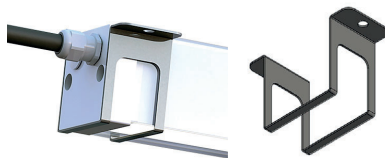

Line safe general

Diktmonterad tak eller vägg

Artikel	Namn
68-82-2302-55X08	Line safe general 20W 3000K 2792lm 616mm one4all
68-82-2303-55X08	Line safe general 29W 3000K 4188lm 896mm one4all
68-82-2304-55X08	Line safe general 38W 3000K 5584lm 1176mm one4all
68-82-2306-55X08	Line safe general 48W 3000K 6980lm 1736mm one4all
68-82-2310-55X08	Line safe general 57W 3000K 8376lm 2856mm one4all
68-82-2314-55X08	Line safe general 67W 3000K 9772lm 3976mm one4all

Output för 60° angivna. Se ruta Optik för övriga ljusfördelningar!

68-82-2302-55X08 är 3000K
För 4000K, ange istället 4 i artikelnumret:
68-82-2402-55X08

Möjliga längder: 616 - 3976 mm i steg om 280 mm

3m anslutning

Alternativa kabelgenomföringar:

- A) Singel i gavel (standard)
- B) Dubbel i gavel (tillval)
- C) Ovsida gavel (tillval)
- D) Sida gavel (tillval)

Standard takfäste

	Exteriör armatur med linjär lens för släppljus eller allmänbelysning vid högre installationshöjder. Singel eller för sammanhängande ljuslinjer. Inbyggd driver. Rektangulär design med höjd IP-klass och slagtäthet. Tillval: anpassat utförande klass C4 för exempelvis klorhaltig miljö.
	Midpower LED 2700K / 3000K / 4000K Tillval: min CRI 90
	230V till integrerad driver, förmonterad kabel 3m. Tillval: on/off. Tillval: Klass II. Kabelgenomföring singel i gavel. Tillval: dubbel i gavel / ovsida gavel / sida gavel.
	one4all. Tillval: on/off.
	Låg flimmernivå +/- 2%
	Aluminium, klar akrylfront, linjär akryllins, PC-rör.
	Standardfärg profil: natureloxerad alu.
	Ytmonterad, takfäste ingår. Tillval: vajer- eller gängstångsfäste / täckt fäste.
	1 kg per meter.
	I
	CE
	IK 10
	IP 66
	F