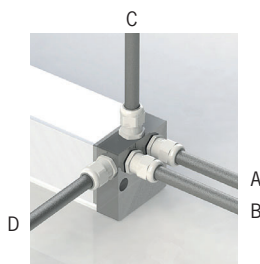

Line safe general

Diktmonterad tak eller vägg

Artikel	Namn
68-82-2302-55X08	Line safe general 20W 3000K 2792lm 616mm one4all
68-82-2303-55X08	Line safe general 29W 3000K 4188lm 896mm one4all
68-82-2304-55X08	Line safe general 38W 3000K 5584lm 1176mm one4all
68-82-2306-55X08	Line safe general 48W 3000K 6980lm 1736mm one4all
68-82-2310-55X08	Line safe general 57W 3000K 8376lm 2856mm one4all
68-82-2314-55X08	Line safe general 67W 3000K 9772lm 3976mm one4all

Output för 60° angivna. Se ruta Optik för övriga ljusfördelningar!

68-82-2302-55X08 är 3000K
För 4000K, ange istället 4 i artikelnumret:
68-82-2402-55X08

Möjliga längder: 616 - 3976 mm i steg om 280 mm

3m anslutning

Alternativa kabelgenomföringar:

- A) Singel i gavel (standard)
- B) Dubbel i gavel (tillval)
- C) Ovsida gavel (tillval)
- D) Sida gavel (tillval)

Standard takfäste

	Exteriör armatur med linjär lens för släppljus eller allmänbelysning vid högre installationshöjder. Singel eller för sammanhängande ljuslinjer. Inbyggd driver. Rektangulär design med höjd IP-klass och slagtäthet. Tillval: anpassat utförande klass C4 för exempelvis klorhaltig miljö.
	Midpower LED 2700K / 3000K / 4000K Tillval: min CRI 90
	230V till integrerad driver, förmonterad kabel 3m. Tillval: on/off. Tillval: Klass II. Kabelgenomföring singel i gavel. Tillval: dubbel i gavel / ovsida gavel / sida gavel.
	one4all. Tillval: on/off.
	Låg flimmernivå +/- 2%
	Aluminium, klar akrylfront, linjär akryllins, PC-rör.
	Standardfärg profil: natureloxerad alu.
	Ytmonterad, takfäste ingår. Tillval: vajer- eller gängstångsfäste / täckt fäste.
	1 kg per meter.
	I
	CE
	IK 10
	IP 66
	F

Optik

Ersätt X i artikelnumret med:
X=1 för 38° lens
X=2 för 60° lens
X=6 för 90° lens
X=7 för asymmetrisk lens
X=8 för batwing lens

Tillval

Anges vid beställning:

1016290 Täckt fäste rostfritt stål
1022048 Gängstångsfäste
1018069 Pendelfäste linspänn
Kabelgenomföring B / C / D