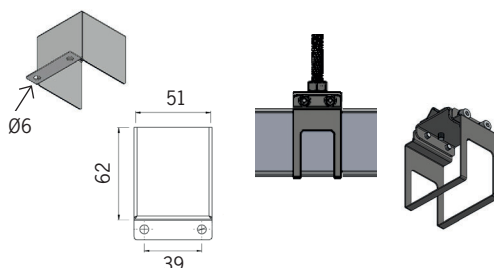

Output för 60° angivna. Se ruta Optik för övriga ljusfördelningar!

68-82-2302-55X08 är 3000K
För 4000K, ange istället 4 i artikelnumret:
68-82-2402-55X08

Möjliga längder: 616 - 3976 mm i steg om 280 mm

3m anslutning

Alternativa kabelgenomföringar:

- A) Singel i gavel (standard)
- B) Dubbel i gavel (tillval)
- C) Ovsida gavel (tillval)
- D) Sida gavel (tillval)

Standard takfäste

	Exteriör armatur med linjär lens för släppljus eller allmänbelysning vid högre installationshöjder. Singel eller för sammanhängande ljuslinjer. Inbyggd driver. Rektangulär design med höjd IP-klass och slagtäthet. Tillval: anpassat utförande klass C4 för exempelvis klorhaltig miljö.
	Midpower LED 2700K / 3000K / 4000K Tillval: min CRI 90
	230V till integrerad driver, förmonterad kabel 3m. Tillval: on/off. Tillval: Klass II. Kabelgenomföring singel i gavel. Tillval: dubbel i gavel / ovsida gavel / sida gavel.
	one4all. Tillval: on/off.
	Låg flimmernivå +/- 2%
	Aluminium, klar akrylfront, linjär akryllins, PC-rör.
	Standardfärg profil: natureloxerad alu.
	Ytmonterad, takfäste ingår. Tillval: vajer- eller gängstångsfäste / täckt fäste.
	1 kg per meter.
	I
	CE
	IK 10
	IP 66
	F

Optik

Ersätt X i artikelnumret med:
X=1 för 38° lens
X=2 för 60° lens
X=6 för 90° lens
X=7 för asymmetrisk lens
X=8 för batwing lens

Tillval

Anges vid beställning:

1016290 Täckt fäste rostfritt stål
1022048 Gängstångsfäste
1018069 Pendelfäste linspänn
Kabelgenomföring B / C / D