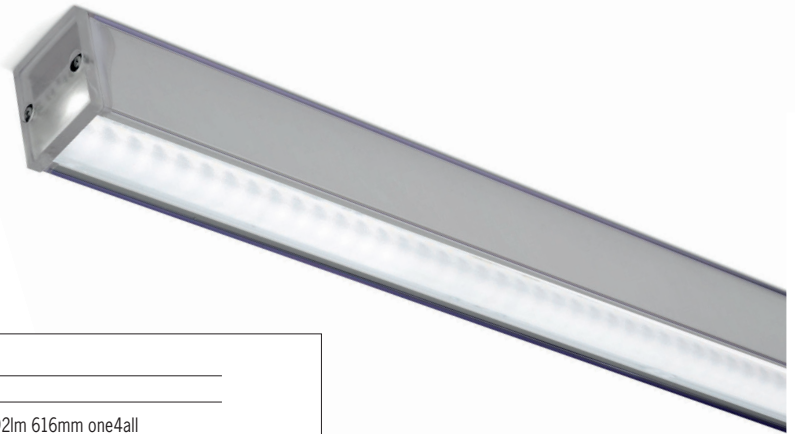

Line safe general

Diktmonterad tak eller vägg

Artikel	Namn
68-82-2302-55X08	Line safe general 20W 3000K 2792lm 616mm one4all
68-82-2303-55X08	Line safe general 29W 3000K 4188lm 896mm one4all
68-82-2304-55X08	Line safe general 38W 3000K 5584lm 1176mm one4all
68-82-2306-55X08	Line safe general 48W 3000K 6980lm 1736mm one4all
68-82-2310-55X08	Line safe general 57W 3000K 8376lm 2856mm one4all
68-82-2314-55X08	Line safe general 67W 3000K 9772lm 3976mm one4all

Output för 60° angivna. Se ruta Optik för övriga ljusfördelningar!

68-82-2302-55X08 är 3000K
För 4000K, ange istället 4 i artikelnumret:
68-82-2402-55X08

Möjliga längder: 616 - 3976 mm i steg om 280 mm

3m anslutning

Alternativa kabelgenomföringar:

- A) Singel i gavel (standard)
- B) Dubbel i gavel (tillval)
- C) Ovsida gavel (tillval)
- D) Sida gavel (tillval)

Standard takfäste

	Exteriör armatur med linjär lens för släppljus eller allmänbelysning vid högre installationshöjder. Singel eller för sammanhängande ljuslinjer. Inbyggd driver. Rektangulär design med höjd IP-klass och slagtäthet. Tillval: anpassat utförande klass C4 för exempelvis klorhaltig miljö.
	Midpower LED 2700K / 3000K / 4000K Tillval: min CRI 90
	230V till integrerad driver, förmonterad kabel 3m. Tillval: on/off. Tillval: Klass II. Kabelgenomföring singel i gavel. Tillval: dubbel i gavel / ovsida gavel / sida gavel.
	one4all. Tillval: on/off.
	Låg flimmernivå +/- 2%
	Aluminium, klar akrylfront, linjär akryllins, PC-rör.
	Standardfärg profil: natureloxerad alu.
	Ytmonterad, takfäste ingår. Tillval: vajer- eller gängstångsfäste / täckt fäste.
	1 kg per meter.
	I
	CE
	IK 10
	IP 66
	F