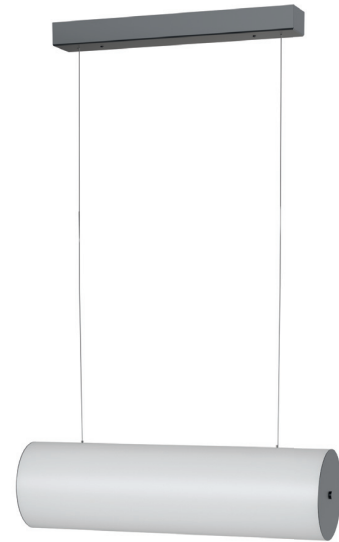

# KUMA S2, S3

Závěs	kabelový, délka 1m
Stínidlo	třívrstvé opálové sklo s matovaným povrchem
Držení stínidla	ocelový držák
Umístění	stropní
Pendant	Shade
Shade fixing	steel holder
Installation	ceiling

# KUMA LE3

Závěs  
Stínidlo  
Umístění

lankový, bezkabelový (SELV)  
třívrstvé opálové sklo s matovaným povrchem  
stropní

Pendant  
Shade  
Installation

wire, cableless (SELV)  
three-layer opal glass with matt surface  
ceiling

**B** - bílá / white, **C** - černá / black

Náhradní stínidlo / spare shade  
code **20139**