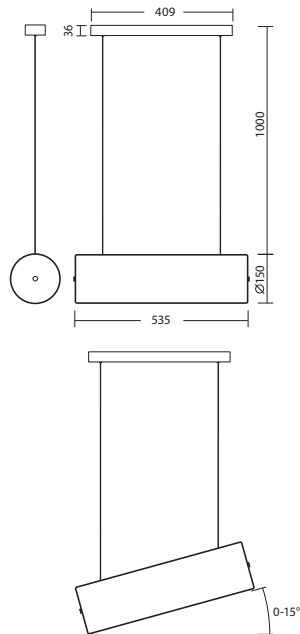

KUMA LE3

Závěs
Stínidlo
Umístění

lankový, bezkabelový (SELV)
třívrstvé opálové sklo s matovaným povrchem
stropní

Pendant
Shade
Installation

wire, cableless (SELV)
three-layer opal glass with matt surface
ceiling

B - bílá / white, **C** - černá / black

Náhradní stínidlo / spare shade
code **20139**

KUMA LE3

Ø 150x550 mm

on/off	type	colour	source	[W]	T [K]	IP	BTTO[lm]	NTTO[lm]	sensor	DALI	EM COMB (3h)	EM+sensor
KUM70485	LED-5L76E1050ZLE/437/L100 B 3K	○	LED	31	3000	IP20	5220	4540		KUM70486		
KUM70487	LED-5L76E1050ZLE/437/L100 C 3K	●	LED	31	3000	IP20	5220	4540		KUM70488		
KUM70985	LED-5L76E1050ZLE/437/L100 B 4K	○	LED	31	4000	IP20	5450	4740		KUM70986		
KUM70987	LED-5L76E1050ZLE/437/L100 C 4K	●	LED	31	4000	IP20	5450	4740		KUM70988		

PROVEDENÍ NA ZAKÁZKU / CUSTOM SOLUTIONS

1800 K 6500 K	CRI >90 CRI >95	RAL			
atypická teplota chromatičnosti / atypical chromaticity temperature	vyšší index podání barev / higher color rendering index	jiná barva základny dle RAL / other base color according to RAL	atypická délka závěsu / custom length of pendant	modul pro ovládání pomocí bluetooth / bluetooth control module	modul pro ovládání chytrou domácností / smart home control module

LEGEND: Sensor - kód svítidla s pohybovým HF senzorem / code for luminaire with HF sensor | **DALI** - kód svítidla se stmívatelným DALI předřadníkem / code for luminaire with DALI driver | **Corridor** - kód pro svítidlo s Corridor funkcí (HF + DALI) / code for luminaire with Corridor function (HF + DALI) | **EM COMB (3h)** - kód nouzového kombinovaného svítidla (3h) / code for luminaire with emergency unit combined (3h) | **EM + Sensor (3h)** - kód nouzového kombinovaného svítidla (3h) s HF senzorem / code for luminaire with emergency unit combined (3h) and HF sensor