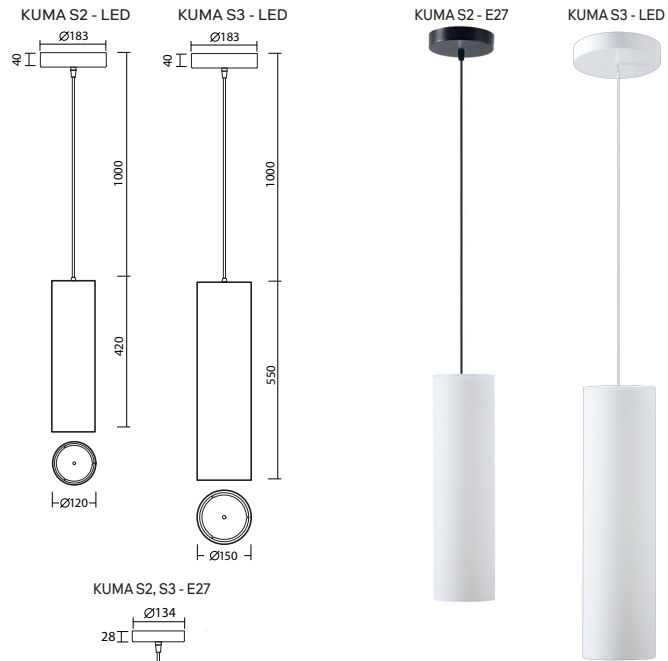

# KUMA S2, S3

Závěs	kabelový, délka 1m
Stínidlo	třívrstvé opálové sklo s matovaným povrchem
Držení stínidla	ocelový držák
Umístění	stropní
Pendant	Shade
Shade fixing	steel holder
Installation	ceiling

## KUMA S2

Ø 120x420 mm

on/off	type	colour	source	[W]	T [K]	IP	BTTO[lm]	NTTO[lm]	sensor	DALI	EM COMB (3h)	EM+sensor
<b>KUM58188</b>	ZS11/434/L100 B	○	E27	13		IP20						
<b>KUM58189</b>	ZS11/434/L100 C	●	E27	13		IP20						
<b>KUM68400</b>	LED-6L74-1L77E950ZS11/434/L100 B 3K	○	LED	41	3000	IP20	6480	5180		<b>KUM68401</b>		
<b>KUM68402</b>	LED-6L74-1L77E950ZS11/434/L100 C 3K	●	LED	41	3000	IP20	6480	5180		<b>KUM68403</b>		
<b>KUM68900</b>	LED-6L74-1L77E950ZS11/434/L100 B 4K	○	LED	41	4000	IP20	6760	5410		<b>KUM68901</b>		
<b>KUM68902</b>	LED-6L74-1L77E950ZS11/434/L100 C 4K	●	LED	41	4000	IP20	6760	5410		<b>KUM68903</b>		

## KUMA S3

Ø 150x550 mm

on/off	type	colour	source	[W]	T [K]	IP	BTTO[lm]	NTTO[lm]	sensor	DALI	EM COMB (3h)	EM+sensor
<b>KUM58191</b>	ZS11/436/L100 B	○	E27	13		IP20						
<b>KUM58192</b>	ZS11/436/L100 C	●	E27	13		IP20						
<b>KUM68404</b>	LED-6L76-1L77E800ZS11/436/L100 B 3K	○	LED	64	3000	IP20	10170	8140		<b>KUM68405</b>		
<b>KUM68406</b>	LED-6L76-1L77E800ZS11/436/L100 C 3K	●	LED	64	3000	IP20	10170	8140		<b>KUM68407</b>		
<b>KUM68904</b>	LED-6L76-1L77E800ZS11/436/L100 B 4K	○	LED	64	4000	IP20	10620	8500		<b>KUM68905</b>		
<b>KUM68906</b>	LED-6L76-1L77E800ZS11/436/L100 C 4K	●	LED	64	4000	IP20	10620	8500		<b>KUM68907</b>		

# KUMA LE3

Závěs  
Stínidlo  
Umístění

lankový, bezkabelový (SELV)  
třívrstvé opálové sklo s matovaným povrchem  
stropní

Pendant  
Shade  
Installation

wire, cableless (SELV)  
three-layer opal glass with matt surface  
ceiling