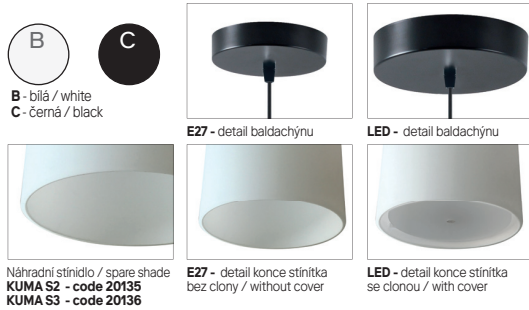

# KUMA S2, S3

Závěs	kabelový, délka 1m
Stínidlo	třívrstvé opálové sklo s matovaným povrchem
Držení stínidla	ocelový držák
Umístění	stropní
Pendant	Shade
Shade fixing	steel holder
Installation	ceiling

## KUMA S2

Ø 120x420 mm

on/off	type	colour	source	[W]	T [K]	IP	BTTO[lm]	NTTO[lm]	sensor	DALI	EM COMB (3h)	EM+sensor
<b>KUM58188</b>	ZS11/434/L100 B	○	E27	13		IP20						
<b>KUM58189</b>	ZS11/434/L100 C	●	E27	13		IP20						
<b>KUM68400</b>	LED-6L74-1L77E950ZS11/434/L100 B 3K	○	LED	41	3000	IP20	6480	5180		<b>KUM68401</b>		
<b>KUM68402</b>	LED-6L74-1L77E950ZS11/434/L100 C 3K	●	LED	41	3000	IP20	6480	5180		<b>KUM68403</b>		
<b>KUM68900</b>	LED-6L74-1L77E950ZS11/434/L100 B 4K	○	LED	41	4000	IP20	6760	5410		<b>KUM68901</b>		
<b>KUM68902</b>	LED-6L74-1L77E950ZS11/434/L100 C 4K	●	LED	41	4000	IP20	6760	5410		<b>KUM68903</b>		

## KUMA S3

Ø 150x550 mm

on/off	type	colour	source	[W]	T [K]	IP	BTTO[lm]	NTTO[lm]	sensor	DALI	EM COMB (3h)	EM+sensor
<b>KUM58191</b>	ZS11/436/L100 B	○	E27	13		IP20						
<b>KUM58192</b>	ZS11/436/L100 C	●	E27	13		IP20						
<b>KUM68404</b>	LED-6L76-1L77E800ZS11/436/L100 B 3K	○	LED	64	3000	IP20	10170	8140		<b>KUM68405</b>		
<b>KUM68406</b>	LED-6L76-1L77E800ZS11/436/L100 C 3K	●	LED	64	3000	IP20	10170	8140		<b>KUM68407</b>		
<b>KUM68904</b>	LED-6L76-1L77E800ZS11/436/L100 B 4K	○	LED	64	4000	IP20	10620	8500		<b>KUM68905</b>		
<b>KUM68906</b>	LED-6L76-1L77E800ZS11/436/L100 C 4K	●	LED	64	4000	IP20	10620	8500		<b>KUM68907</b>		

# KUMA LE3

Závěs  
Stínidlo  
Umístění

lankový, bezkabelový (SELV)  
třívrstvé opálové sklo s matovaným povrchem  
stropní

Pendant  
Shade  
Installation

wire, cableless (SELV)  
three-layer opal glass with matt surface  
ceiling