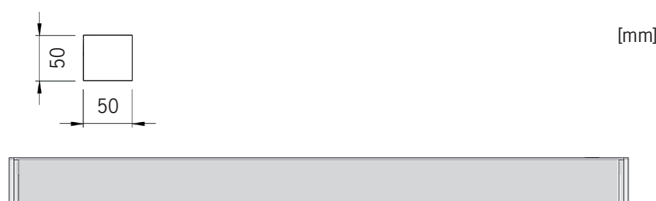

Diktmonterad tak / vägg eller pendlad

Artikel	Namn
68-15-2302-55Y06	Line Safe focus 22W 3000K 2530lm 704mm DALI
68-15-2303-55Y06	Line Safe focus 33W 3000K 3795lm 1034mm DALI
68-15-2304-55Y06	Line Safe focus 44W 3000K 5060lm 1364mm DALI
68-15-2306-55Y06	Line Safe focus 67W 3000K 7590lm 2024mm DALI
68-15-2309-55Y06	Line Safe focus 100W 3000K 11385lm 3014mm DALI

OBS: armatur-lm för 3000K och oval lins angivet.

Färgtemperatur anges genom att byta ut X mot siffror:			Optik anges genom att byta ut Y mot siffror:		
2700K	62-82-2X02-55Y08	2	Helvinklar	Smal 12°	0
4000K	62-82-2X02-55Y08	4		Medium 28°	1
				Bred 42°	2
				Oval 50°/13°	4
				Superoval 93°/20°	5

Möjliga längder: 374 - 4004 mm i steg om 330 mm