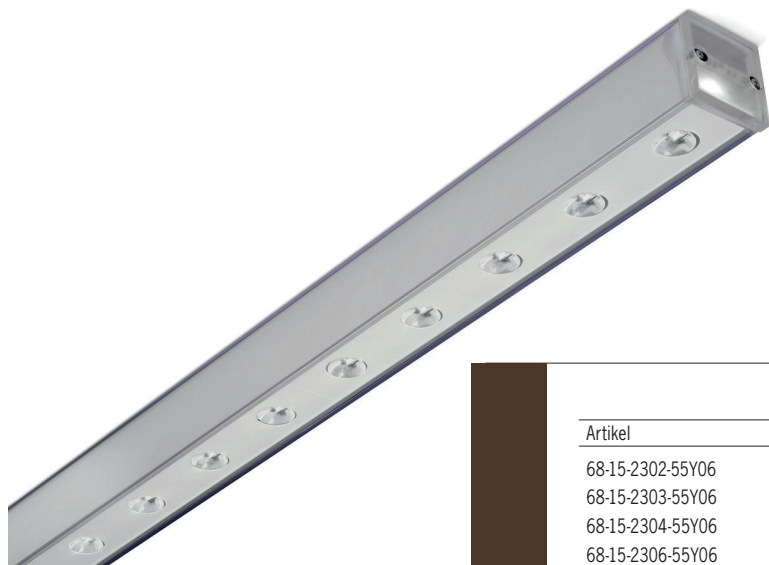

# Line Safe focus

	Ljustark exteriör armatur för släpljus av fasader, väggar och tunnlar. Integrerad i fyrkantsrör av PC för ökad IP-klass och slagtlighet.
	2700K / 3000K / 4000K highpower LED. Tillval: Annan färgtemperatur. Tillval: Tunable white
	230V till integrerad driver. Förmonterad kabel 3m. Kabelgenomföring höger ovansida eller gavel. Tillval: snabbkoppling eller kabelförbindning. Tillval: Klass II.
	Dimbar DALI.
	Aluminium, PC. Korrosionsklass C4.
	Standardfärg profil: natureloxerad alu. Tillval: pulverlack RAL-färg.
	Ytmonterad, takfäste ingår
	1,5 kg/m
	<b>I</b>
	<b>CE</b>
	<b>IK 10</b>
	<b>IP 67</b>

<b>Tillval</b>	Anges vid beställning:
	1016290 Täckt fäste rostfritt stål
	1022048 Gångstångsfäste
	Kabelgenomföring B / C / D

<b>LED-info</b>	<b>Egenskaper LED</b>	<b>Prestanda</b>
	CRI	typ 85
	Brinntid	50.000h (L80B10)
	SDCM	Max 3

## Diktmonterad tak / vägg eller pendlad

Artikel	Namn
68-15-2302-55Y06	Line Safe focus 22W 3000K 2530lm 704mm DALI
68-15-2303-55Y06	Line Safe focus 33W 3000K 3795lm 1034mm DALI
68-15-2304-55Y06	Line Safe focus 44W 3000K 5060lm 1364mm DALI
68-15-2306-55Y06	Line Safe focus 67W 3000K 7590lm 2024mm DALI
68-15-2309-55Y06	Line Safe focus 100W 3000K 11385lm 3014mm DALI