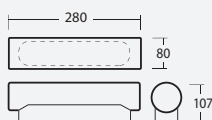

new

Montura	plastová
Stínidlo	třívrstvé opálové sklo s matovaným povrchem
Držení stínidla	sklapovací držáky
Montáž	na stěnu nebo na strop
Fixture	plastic
Shade	three-layer glass with matt surface
Shade attachment	with folding two-step clamp holders
Light mounting	on the ceiling or on the wall