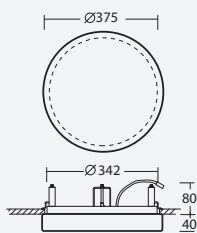

Ø 375 mm |

CARINA V1

75

new

Montura kovová
 Stínidlo třívrstvé opálové sklo s matovaným povrchem
 Držení stínidla sklápovací držáky
 Uchycení svítidla otočnými držáky
 Montáž vestavné, LED driver uložen v pohledu

Fixture metal
 Shade three-layer glass with matt surface
 Shade attachment with folding two-step clamp holders
 Luminaire attachment swivel metal holders
 Light mounting recessed, LED driver is placed freely inside the ceiling

Ø 500 mm |

CARINA V2

Montura kovová
 Stínidlo třívrstvé opálové sklo s matovaným povrchem
 Držení stínidla sklápovací držáky
 Uchycení svítidla otočnými držáky
 Montáž vestavné, LED driver uložen v pohledu

Systém vestavby / built-in system

Náhradní stínidlo
 spare shade

kód code	typ type
20116	426

LED IP44

kód code	typ type	příkon input [W]	světelný tok LED luminous flux of LED [lm]	světelný tok svítidla luminous flux of luminaire [lm]	se senzorem with sensor kód / code	střimívatelné DALI DIM DALI kód / code	corridor function DALI + sensor kód / code
3000K							
67170	LED-1L20C07KNV96/426 3000	35	4750	3090		67171	
67172	LED-1L20C10KNV96/426 3000	50	6540	4250		67173	
4000K							
67670	LED-1L20C07KNV96/426 4000	35	5010	3260		67671	
67672	LED-1L20C10KNV96/426 4000	50	6890	4480		67673	