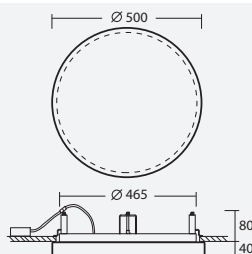

CARINA V2

Montura kovová
Stínidlo třívrstvé opálové sklo s matovaným povrchem
Držení stínidla sklápovací držáky
Uchycení svítidla otočnými držáky
Montáž vestavné, LED driver uložen v pohledu

Fixture metal
Shade three-layer glass with matt surface
Shade attachment with folding two-step clamp holders
Luminaire attachment swivel metal holders
Light mounting recessed, LED driver is placed freely inside the ceiling

Systém vestavby / built-in system