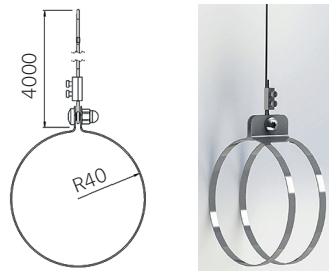

# Pole 80 Focus TW

Diktmonterad tak eller vägg

Artikel	Namn
54-08-0802-55X06	Pole 80 Focus TW 50W 586mm DALI
54-08-0803-55X06	Pole 80 Focus TW 76W 850mm DALI
54-08-0804-55X06	Pole 80 Focus TW 101W 1115mm DALI
54-08-0805-55X06	Pole 80 Focus TW 126W 1379mm DALI
54-08-0806-55X06	Pole 80 Focus TW 151W 1644mm DALI
54-08-0807-55X06	Pole 80 Focus TW 176W 1908mm DALI
54-08-0808-55X06	Pole 80 Focus TW 201W 2173mm DALI
54-08-0809-55X06	Pole 80 Focus TW 226W 2437mm DALI
54-08-0810-55X06	Pole 80 Focus TW 251W 2702mm DALI

Optik anges vid beställning genom att byta ut X mot siffror för önskad ljusfördelning:

Helvinklar		
Smal 12°		0
Medium 28°		1
Bred 42°		2
Oval 50°/13°		4
Superoval 93°/20°		5

\* Kabelgenomföringen adderar 35mm till armaturlängden

[mm]

Standardfäste

Tillval pendelfäste

	Ljusstark armatur för släpljus av fasader och väggar. Korrisivitetssklass C4. Maxlängd 4024mm.
	Tunable White 2700K – 5700K. Highpower LED, CRI min 90.
	230V. Inbyggd driver. (för DALI typ DT8). Kabelgenomföring i gavel, 1st. Förmonterad kabel 3m. Tillval: snabbkoppling eller kabelförbindning.
	Dimbar fullfärg DMX / DALI.
	Aluminium, klar PC. Tillval: satinerat akrylrör.
	Fästen av rostfritt stål ingår, 2st för L ≤ 1908mm, 3st för L ≥ 2173mm. Tillval: pendelfäste.
	3,5kg per meter.
	I CE IK10 IP67 F

Tillval

Tillval OBS förmonterad kabel:

Överkopplad i motstående gavlar.

Överkopplad i samma gavel.

Pendelfäste

Intern avskärmingsprofil \*