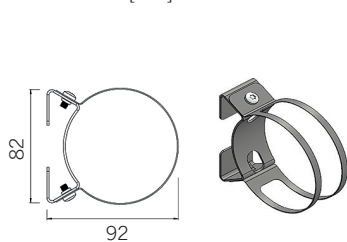

# Pole 80 Focus TW

Diktmonterad tak eller vägg

Artikel	Namn
54-08-0802-55X06	Pole 80 Focus TW 50W 586mm DALI
54-08-0803-55X06	Pole 80 Focus TW 76W 850mm DALI
54-08-0804-55X06	Pole 80 Focus TW 101W 1115mm DALI
54-08-0805-55X06	Pole 80 Focus TW 126W 1379mm DALI
54-08-0806-55X06	Pole 80 Focus TW 151W 1644mm DALI
54-08-0807-55X06	Pole 80 Focus TW 176W 1908mm DALI
54-08-0808-55X06	Pole 80 Focus TW 201W 2173mm DALI
54-08-0809-55X06	Pole 80 Focus TW 226W 2437mm DALI
54-08-0810-55X06	Pole 80 Focus TW 251W 2702mm DALI

Optik anges vid beställning genom att byta ut X mot siffror för önskad ljusfördelning:

Helvinklar		
Smal 12°		0
Medium 28°		1
Bred 42°		2
Oval 50°/13°		4
Superoval 93°/20°		5

\* Kabelgenomföringen adderar 35mm till armaturlängden

[mm]

Standardfäste

Tillval pendelfäste

	Ljusstark armatur för släpljus av fasader och väggar. Korrisivitetssklass C4. Maxlängd 4024mm.
	Tunable White 2700K – 5700K. Highpower LED, CRI min 90.
	230V. Inbyggd driver. (för DALI typ DT8). Kabelgenomföring i gavel, 1st. Förmonterad kabel 3m. Tillval: snabbkoppling eller kabelförbindning.
	Dimbar fullfärg DMX / DALI.
	Aluminium, klar PC. Tillval: satinerat akrylrör.
	Fästen av rostfritt stål ingår, 2st för L ≤ 1908mm, 3st för L ≥ 2173mm. Tillval: pendelfäste.
	3,5kg per meter.
	I CE IK10 IP67 F