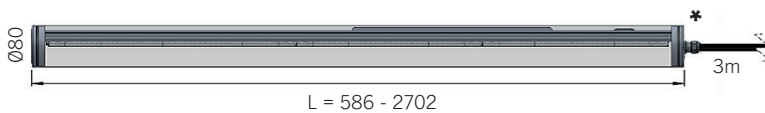

# Pole 80 Focus TW

Diktmonterad tak eller vägg

Artikel	Namn
54-08-0802-55X06	Pole 80 Focus TW 50W 586mm DALI
54-08-0803-55X06	Pole 80 Focus TW 76W 850mm DALI
54-08-0804-55X06	Pole 80 Focus TW 101W 1115mm DALI
54-08-0805-55X06	Pole 80 Focus TW 126W 1379mm DALI
54-08-0806-55X06	Pole 80 Focus TW 151W 1644mm DALI
54-08-0807-55X06	Pole 80 Focus TW 176W 1908mm DALI
54-08-0808-55X06	Pole 80 Focus TW 201W 2173mm DALI
54-08-0809-55X06	Pole 80 Focus TW 226W 2437mm DALI
54-08-0810-55X06	Pole 80 Focus TW 251W 2702mm DALI

Optik anges vid beställning genom att byta ut X mot siffror för önskad ljusfördelning:

Helvinklar		
Smal 12°		0
Medium 28°		1
Bred 42°		2
Oval 50°/13°		4
Superoval 93°/20°		5

\* Kabelgenomföringen adderar 35mm till armaturlängden

[mm]

Standardfäste

Tillval pendelfäste

	Ljusstark armatur för släpljus av fasader och väggar. Korrisivitetssklass C4. Maxlängd 4024mm.
	Tunable White 2700K – 5700K. Highpower LED, CRI min 90.
	230V. Inbyggd driver. (för DALI typ DT8). Kabelgenomföring i gavel, 1st. Förmonterad kabel 3m. Tillval: snabbkoppling eller kabelförbindning.
	Dimbar fullfärg DMX / DALI.
	Aluminium, klar PC. Tillval: satinerat akrylrör.
	Fästen av rostfritt stål ingår, 2st för L ≤ 1908mm, 3st för L ≥ 2173mm. Tillval: pendelfäste.
	3,5kg per meter.
	I CE IK10 IP67 F