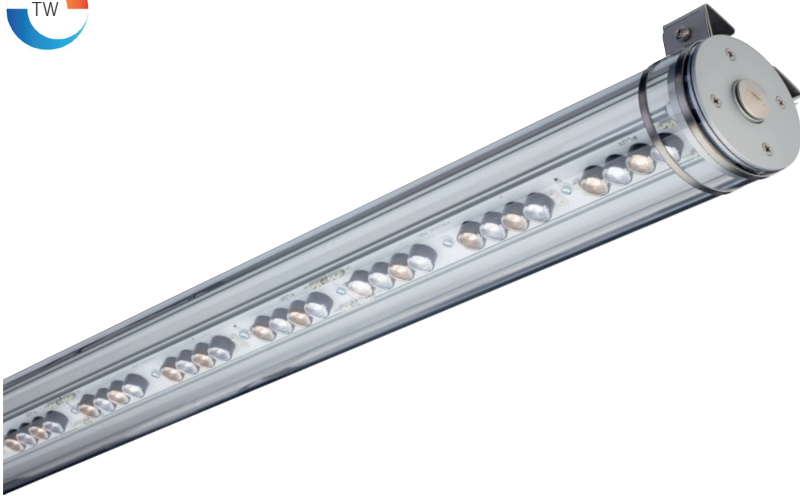

# Pole 80 Focus TW

Diktmonterad tak eller vägg

Artikel	Namn
54-08-0802-55X06	Pole 80 Focus TW 50W 586mm DALI
54-08-0803-55X06	Pole 80 Focus TW 76W 850mm DALI
54-08-0804-55X06	Pole 80 Focus TW 101W 1115mm DALI
54-08-0805-55X06	Pole 80 Focus TW 126W 1379mm DALI
54-08-0806-55X06	Pole 80 Focus TW 151W 1644mm DALI
54-08-0807-55X06	Pole 80 Focus TW 176W 1908mm DALI
54-08-0808-55X06	Pole 80 Focus TW 201W 2173mm DALI
54-08-0809-55X06	Pole 80 Focus TW 226W 2437mm DALI
54-08-0810-55X06	Pole 80 Focus TW 251W 2702mm DALI

Optik anges vid beställning genom att byta ut X mot siffror för önskad ljusfördelning:

Helvinklar		
Smal 12°		0
Medium 28°		1
Bred 42°		2
Oval 50°/13°		4
Superoval 93°/20°		5

\* Kabelgenomföringen adderar 35mm till armaturlängden

[mm]

Standardfäste

Tillval pendelfäste

	Ljusstark armatur för släpljus av fasader och väggar. Korrisivitetssklass C4. Maxlängd 4024mm.
	Tunable White 2700K – 5700K. Highpower LED, CRI min 90.
	230V. Inbyggd driver. (för DALI typ DT8). Kabelgenomföring i gavel, 1st. Förmonterad kabel 3m. Tillval: snabbkoppling eller kabelförbindning.
	Dimbar fullfärg DMX / DALI.
	Aluminium, klar PC. Tillval: satinerat akrylrör.
	Fästen av rostfritt stål ingår, 2st för L ≤ 1908mm, 3st för L ≥ 2173mm. Tillval: pendelfäste.
	3,5kg per meter.
	I CE IK10 IP67 F

Tillval

Tillval OBS förmonterad kabel:

Överkopplad i motstående gavlar.

Överkopplad i samma gavel.

Pendelfäste

Intern avskärmingsprofil \*