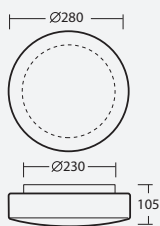

Montura kovová nebo plastová
Stínidlo třívrstvé opálové sklo s matovaným povrchem
Držení stínidla sklápovací držáky
Montáž na stěnu nebo na strop

Fixture metal or plastic
Shade three-layer glass with matt surface
Shade attachment with folding two-step clamp holders
Light mounting on the ceiling or on the wall

Náhradní stínidlo
spare shade

kód code	typ type
20010	022

STANDARD IP43					
kód code	typ type	zdroj source	příkon / input [W]	objímka socket	se senzorem / with sensor kód / code
41183	IN-12K52/022		100	E27	46108*
41184	IN-22K52/022		2x60	2xE27	
IP43					
41208	IN-12DU52/022		100	E27	

*max 60W

LED IP43							
kód code	typ type	příkon input [W]	světelný tok LED luminous flux of LED [lm]	světelný tok svítidla luminous flux of luminaire [lm]	se senzorem with sensor kód / code	stmívatelné DALI DIM DALI kód / code	corridor function DALI + sensor kód / code
3000K							
59130	LED-1L12C03K53/022 3000	9	1080	760	59131	59132	
51352	LED-1L12B07K53/022 3000	11	1290	900	51353	59133*	
59134	LED-1L18C03K53/022 3000	15	2000	1400	59135	59136	
NOUZOVÉ KOMBINOVANÉ / EMERGENCY COMBINED - 3H							
59137	LED-1L12C03K53/022/NK1W 3000	9	1080	760			
51354	LED-1L12B07K53/022/NK1W 3000	11	1290	900			
59138	LED-1L18C03K53/022/NK1W 3000	15	2000	1400			
4000K							
59630	LED-1L12C03K53/022 4000	9	1140	800	59631	59632	
51852	LED-1L12B07K53/022 4000	11	1350	950	51853	59633*	
59634	LED-1L18C03K53/022 4000	15	2110	1480	59635	59636	
NOUZOVÉ KOMBINOVANÉ / EMERGENCY COMBINED - 3H							
59637	LED-1L12C03K53/022/NK1W 4000	9	1140	800			
51854	LED-1L12B07K53/022/NK1W 4000	11	1350	950			
59638	LED-1L18C03K53/022/NK1W 4000	15	2110	1480			

* nelze ovládat tlačítkem (funkce SwitchDIM)

* cannot be controlled with a switch (SwitchDIM)