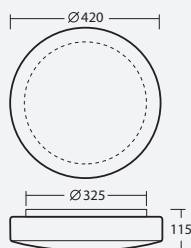

Montura kovová
Stínidlo třívrstvé opálové sklo s matovaným povrchem
Držení stínidla sklápovací držáky
Montáž na stěnu nebo na strop

Fixture metal
Shade three-layer glass with matt surface
Shade attachment with folding two-step clamp holders
Light mounting on the ceiling or on the wall

Náhradní stínidlo
spare shade

kód code	typ type
20054	026

STANDARD IP43					
kód code	typ type	zdroj source	příkon / input [W]	objímka socket	se senzorem / with sensor kód / code
43030	IN-22K74/026		2x75	2xE27	43039*

*max 2x60W

LED IP43							
kód code	typ type	příkon input [W]	světelný tok LED luminous flux of LED [lm]	světelný tok svítidla luminous flux of luminaire [lm]	se senzorem with sensor kód / code	stmívatelné DALI DIM DALI kód / code	corridor function DALI + sensor kód / code
3000K							
59151	LED-1L15C07K75/026 3000	21	2770	1800	59152	59153	59154
59155	LED-1L15B07K75/026 3000	29	3880	2520	59156	59157	59158
NOUZOVÉ KOMBINOVANÉ / EMERGENCY COMBINED – 3H							
59160	LED-1L15C07K75/026/NK1W 3000	21	2770	1800	59161		
59162	LED-1L15B07K75/026/NK1W 3000	29	3880	2520	59163		
4000K							
59651	LED-1L15C07K75/026 4000	21	2920	1900	59652	59653	59654
59655	LED-1L15B07K75/026 4000	29	4050	2630	59656	59657	59658
NOUZOVÉ KOMBINOVANÉ / EMERGENCY COMBINED – 3H							
59660	LED-1L15C07K75/026/NK1W 4000	21	2920	1900	59661		
59662	LED-1L15B07K75/026/NK1W 4000	29	4050	2630	59663