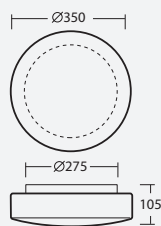

* nelze ovládat tlačítkem (funkce SwitchDIM)

* cannot be controlled with a switch (SwitchDIM)

Ø 350 mm

Montura	kovová nebo plastová
Stínidlo	třívrstvé opalové sklo s matovaným povrchem
Držení stínidla	sklapovací držáky
Montáž	na stěnu nebo na strop
Fixture	metal or plastic
Shade	three-layer glass with matt surface
Shade attachment	with folding two-step clamp holders
Light mounting	on the ceiling or on the wall