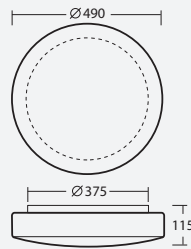

Montura
Stínidlo
Držení stínidla
Montáž

kovová
třívrstvé opalové sklo s matovaným povrchem
sklapovací držáky
na stěnu nebo na strop

Fixture
Shade
Shade attachment
Light mounting

metal
three-layer glass with matt surface
with folding two-step clamp holders
on the ceiling or on the wall

Náhradní stínidlo
spare shade

kód code	typ type
20070	028

STANDARD IP43

kód code	typ type	zdroj source	příkon / input [W]	objímka socket	se senzorem / with sensor kód / code
43051	IN-32K88/028		3x60	3xE27	43058*

*max 2x60W

LED IP43

kód code	typ type	příkon input [W]	světelný tok LED luminous flux of LED [lm]	světelný tok svítidla luminous flux of luminaire [lm]	se senzorem with sensor kód / code	stímatelné DALI DIM DALI kód / code	corridor function DALI + sensor kód / code
3000K							
59164	LED-1L16C07K88/028 3000	28	3690	2400	59165	59166	59167
51373	LED-1L16B07K88/028 3000	36	4850	3150	51378	51376	59168
NOUZOVÉ KOMBINOVANÉ / EMERGENCY COMBINED - 3H							
59169	LED-1L16C07K88/028/NK1W 3000	28	3690	2400			
51380	LED-1L16B07K88/028/NK1W 3000	36	4850	3150			
4000K							
59664	LED-1L16C07K88/028 4000	28	3890	2530	59665	59666	59667
51873	LED-1L16B07K88/028 4000	36	5070	3300	51878	51876	59668
NOUZOVÉ KOMBINOVANÉ / EMERGENCY COMBINED - 3H							
59669	LED-1L16C07K88/028/NK1W 4000	28	3890	2530			
51880	LED-1L16B07K88/028/NK1W 4000	36	5070	3300