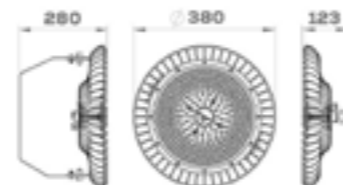

PRACHT®

COMO BL

The COMO BL from the PRACHT BASIC LINE is a quickly available, robust and cost-effective lighting solution for high-ceilinged halls.

High PRACHT quality with the price-performance winner COMO BL.

COMO BL Individual luminaire, color temperature 4000 K, diameter 380 mm, R_a>80, EEC A++; IP65, T_a -40°C ... +50°C

Model	P/N	Power	Light distribution	Luminous flux	Weight
COMO BL 100	9600012	1x100 W	wide 100°	13600 lm	2,4 kg
COMO BL 150	9600212	1x150 W	wide 100°	20500 lm	3,9 kg
COMO BL 150	9610212	1x150 W	medium 60°	20500 lm	3,9 kg
COMO BL 200	9600112	1x200 W	wide 100°	27000 lm	4,0 kg
COMO BL 200	9610112	1x200 W	medium 60°	27000 lm	4,0 kg

ACCESSORIES

Item	P/N	Description
Bügel COMO BL 100	9600009	Wall and ceiling mounting bracket white
Bügel COMO BL/PRO 150/200	9600019	Wall and ceiling mounting bracket white

Protection class I

Protection type IP65

Dustproof, 220-240 V 50/60 Hz

*registered

PRACHT®

TOUGH AC/DC
R_a >80
EFFICIENT ENEC
1:1 REPLACEMENT INEXPENSIVE
MAX 127 LM/W

PRICE-PERFORMANCE WINNER

3
YEAR
WARRANTY

50.000 h
LIFETIME

ENERGY
EFFICIENCY
CLASS
A++

IP65

-40°C ... +50°C

PRACHT.COM

+49 64 66 / 91 40-0