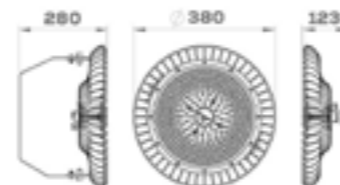

PRACHT®

COMO PRO

Would you like some more? If the standard applications request even more and the COMO BL is maxed out - here comes the COMO PRO.

As configurable LED high bay luminaire of the PRACHT PRO LINE.

150

200

COMO PRO PC (Polycarbonate), individual luminaire, color temperature 4000 K, diameter 380 mm, R_a>80, EEC A++; IP65, T_a -40°C ... +50°C

	Luminous flux	P/N	Power	Light distribution	Luminous flux	Weight
ON/OFF	COMO PRO 150	96012121	1x150 W	100° wide	20500 lm	3,9 kg
	COMO PRO 200	96011121	1x200 W	100° wide	27000 lm	4,0 kg
DIM-DALI	COMO PRO 150	96112121	1x150 W	60° medium	20500 lm	3,9 kg
	COMO PRO 200	96111121	1x200 W	60° medium	27000 lm	4,0 kg
ON/OFF	COMO PRO 150	96062121	1x150 W	100° wide	20500 lm	3,9 kg
	COMO PRO 200	96061121	1x200 W	100° wide	27000 lm	4,0 kg
DIM-DALI	COMO PRO 150	96162121	1x150 W	60° medium	20500 lm	3,9 kg
	COMO PRO 200	96161121	1x200 W	60° medium	27000 lm	4,0 kg
ON/OFF	COMO PRO 200	96166121	1x200 W	60° medium	32000 lm	3,9 kg
	COMO PRO 200	96066121	1x200 W	100° wide	32000 lm	4,0 kg

COMO PRO Cover PMMA, individual luminaire, color temperature 4000 K, diameter 380 mm, R_a>80, EEC A++; IP65, T_a -40°C ... +50°C

	Model	P/N	Power	Light distribution	Luminous flux	Weight
ON/OFF	COMO PRO 150	96012221	1x150 W	100° wide	20500 lm	3,9 kg
	COMO PRO 200	96011221	1x200 W	100° wide	27000 lm	4,0 kg
DIM-DALI	COMO PRO 150	96112221	1x150 W	60° medium	20500 lm	3,9 kg
	COMO PRO 200	96111221	1x200 W	60° medium	27000 lm	4,0 kg
ON/OFF	COMO PRO 150	96062221	1x150 W	100° wide	20500 lm	3,9 kg
	COMO PRO 200	96061221	1x200 W	100° wide	27000 lm	4,0 kg
DIM-DALI	COMO PRO 150	96162221	1x150 W	60° medium	20500 lm	3,9 kg
	COMO PRO 200	96161221	1x200 W	60° medium	27000 lm	4,0 kg
ON/OFF	COMO PRO 200	96166221	1x200 W	60° medium	32000 lm	3,9 kg
	COMO PRO 200	96066221	1x200 W	100° wide	32000 lm	4,0 kg

ACCESSORIES