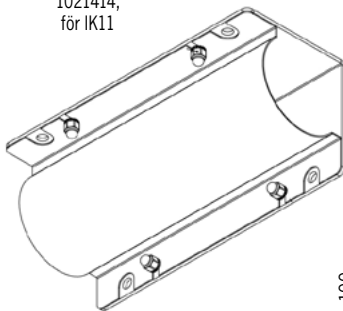

Fäste vinkel täckande
1021414,
för IK11