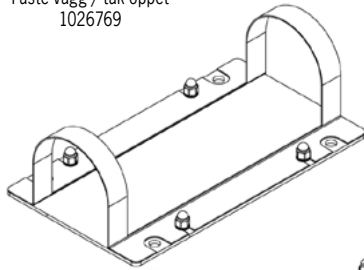

Fäste vägg / tak öppet
1026769