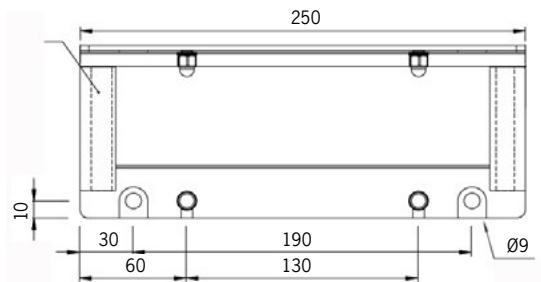

Vajerlängd 4000 mm

Pendelfäste
1016447