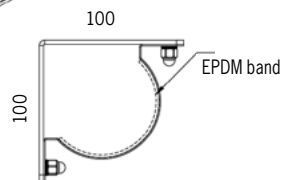

Output för 60° angivna. Se ruta Optik för övriga ljusfördelningar!

* Kabelgenomföring ökar längden med 30mm.
Armaturen levereras med 3m förmonterad kabel.

[mm]

Standardfäste

	Armatur för belysning av skärmtak, höghöjdsinstallationer som vagnhallar, stationer, servicedepåer och badhus. Korrosivitetsklass C4 som standard.
	LED 3000K / 4000K, midpower chip. Tillval: Annan färgtemperatur / RGBW. Tillval: Tunable White 2700K – 6500K.
	230V. Inbyggd driver. Kabelgenomföring i gavel, 1st. Förmonterad kabel 3m.
	one4all. Tillval: on/off.
	Aluminium, klar PC.
	Fästen av rostfritt stål ingår, 2st för L ≤ 1747mm, 3st för L = 2027 - 3427mm och 4st för L ≥ 3707mm.
	2,8kg /m

Optik

Ersätt X i artikelnumret med:
X=1 för 38° lins
X=2 för 60° lins
X=6 för 90° lins
X=7 för asymmetrisk lins
X=8 för batwing lins

Tillval

Tillval OBS förmonterad kabel:

Överkopplad i motstående gavlar
Överkopplad i samma gavel
Snabbkoppling eller kabelförbindning
DMX eller Casambi
Klass II
Pendelfäste
Fäste utförande C5 för klor/salt-haltig miljö

LED-info

Egenskaper	Prestanda
CRI	> 83
Brinntid	50.000h (L80B10)
SDCM	Max 3

Fäste vägg / tak öppet
1026769

Fäste vägg / tak täckande
1026768,
för IK11

Fäste vinkel öppet
1021545

Fäste vinkel täckande
1021414,
för IK11