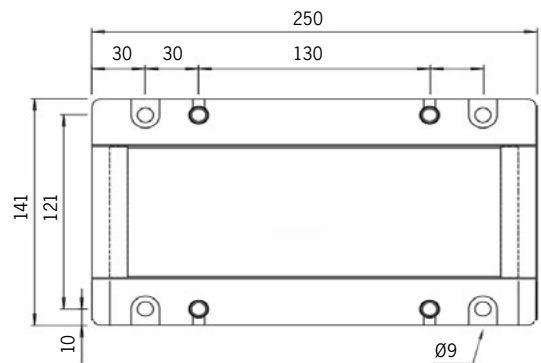

Vajerlängd 4000 mm

Pendelfäste
1016447