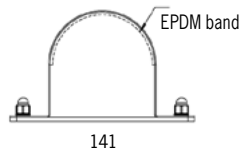

Fäste vägg / tak öppet
1026769