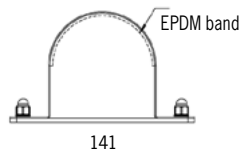

Fäste vägg / tak täckande
1026768,
för IK11