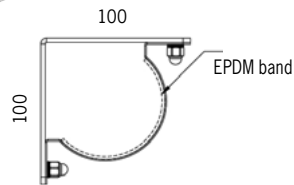

Output för 60° angivna. Se ruta Optik för övriga ljusfördelningar!

* Kabelgenomföring ökar längden med 30mm.
Armaturen levereras med 3m förmonterad kabel.

[mm]

Standardfäste

	Armatur för belysning av skärmtak, höghöjdsinstallationer som vagnhallar, stationer, servicedepåer och badhus. Korrosivitetsklass C4 som standard.
	LED 3000K / 4000K, midpower chip. Tillval: Annan färgtemperatur / RGBW. Tillval: Tunable White 2700K – 6500K.
	230V. Inbyggd driver. Kabelgenomföring i gavel, 1st. Förmonterad kabel 3m.
	one4all. Tillval: on/off.
	Aluminium, klar PC.
	Fästen av rostfritt stål ingår, 2st för L ≤ 1747mm, 3st för L = 2027 - 3427mm och 4st för L ≥ 3707mm.
	2,8kg /m

Optik

Ersätt X i artikelnumret med:
X=1 för 38° lins
X=2 för 60° lins
X=6 för 90° lins
X=7 för asymmetrisk lins
X=8 för batwing lins

Tillval

Tillval OBS förmonterad kabel:

Överkopplad i motstående gavlar
Överkopplad i samma gavel
Snabbkoppling eller kabelförbindning
DMX eller Casambi
Klass II
Pendelfäste
Fäste utförande C5 för klor/salt-haltig miljö

LED-info

Egenskaper	Prestanda
CRI	> 83
Brinntid	50.000h (L80B10)
SDCM	Max 3

Fäste vägg / tak öppet
1026769

Fäste vägg / tak täckande
1026768,
för IK11

Fäste vinkel öppet
1021545

Fäste vinkel täckande
1021414,
för IK11