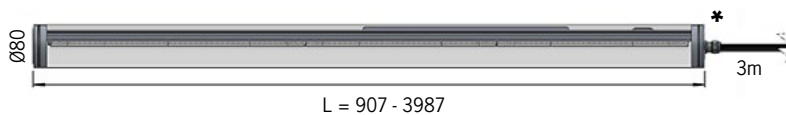

Output för 60° angivna. Se ruta Optik för övriga ljusfördelningar!

* Kabelgenomföring ökar längden med 30mm.
Armaturen levereras med 3m förmonterad kabel.

[mm]

Standardfäste

	Armatur för belysning av skärmtak, höghöjdsinstallationer som vagnhallar, stationer, servicedepåer och badhus. Korrosivitetsklass C4 som standard.
	LED 3000K / 4000K, midpower chip. Tillval: Annan färgtemperatur / RGBW. Tillval: Tunable White 2700K – 6500K.
	230V. Inbyggd driver. Kabelgenomföring i gavel, 1st. Förmonterad kabel 3m.
	one4all. Tillval: on/off.
	Aluminium, klar PC.
	Fästen av rostfritt stål ingår, 2st för L ≤ 1747mm, 3st för L = 2027 - 3427mm och 4st för L ≥ 3707mm.
	2,8kg /m