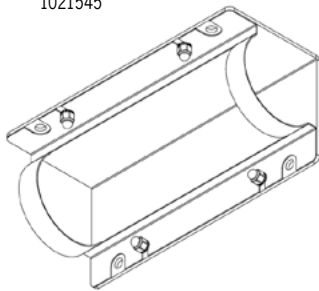

Fäste vinkel öppet
1021545