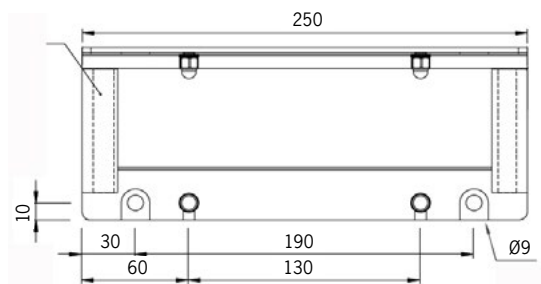

Vajerlängd 4000 mm

Pendelfäste
1016447