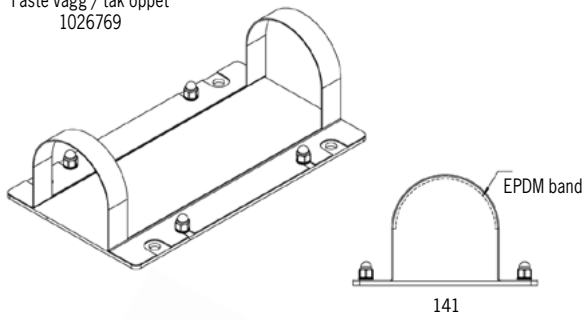

* Kabelgenomföring ökar längden med 30mm.
Armatyren levereras med 3m förmonterad kabel.

Ljusöppning
205°

Standardfäste

Fäste vägg / tak öppet
1026769

Fäste vägg / tak täckande
1026768,
för IK11

Fäste vinkel öppet
1021545