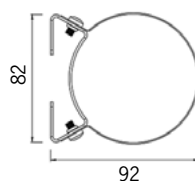

LED-info	Egenskaper LED	Prestanda
	Färgtemperatur	Varmvit ≈ 3000K Neutralvit ≈ 4000K
	CRI	>80
	Brinntid	100.000h (L80B10)
	SDCM	Max 3

Diktmonterad tak eller vägg

Artikel	Namn
54-92-0303-55508	Pole 80 opal 21W 3000K 2976lm 907mm one4all
54-92-0304-55508	Pole 80 opal 28W 3000K 3968lm 1187mm one4all
54-92-0305-55508	Pole 80 opal 35W 3000K 4960lm 1467mm one4all
54-92-0306-55508	Pole 80 opal 42W 3000K 5952lm 1747mm one4all
54-92-0307-55508	Pole 80 opal 49W 3000K 6944lm 2027mm one4all
54-92-0308-55508	Pole 80 opal 56W 3000K 7936lm 2307mm one4all
54-92-0309-55508	Pole 80 opal 63W 3000K 8928lm 2587mm one4all
54-92-0310-55508	Pole 80 opal 70W 3000K 9920lm 2867mm one4all
54-92-0311-55508	Pole 80 opal 77W 3000K 10912lm 3147mm one4all
54-92-0312-55508	Pole 80 opal 85W 3000K 11904lm 3427mm one4all
54-92-0313-55508	Pole 80 opal 92W 3000K 12896lm 3707mm one4all
54-92-0314-55508	Pole 80 opal 99W 3000K 13888lm 3987mm one4all
54-92-0403-55508	Pole 80 opal 21W 4000K 3110lm 907mm one4all
54-92-0404-55508	Pole 80 opal 28W 4000K 4147lm 1187mm one4all
54-92-0405-55508	Pole 80 opal 35W 4000K 5183lm 1467mm one4all
54-92-0406-55508	Pole 80 opal 42W 4000K 6220lm 1747mm one4all
54-92-0407-55508	Pole 80 opal 49W 4000K 7256lm 2027mm one4all
54-92-0408-55508	Pole 80 opal 56W 4000K 8293lm 2307mm one4all
54-92-0409-55508	Pole 80 opal 63W 4000K 9330lm 2587mm one4all
54-92-0410-55508	Pole 80 opal 70W 4000K 10366lm 2867mm one4all
54-92-0411-55508	Pole 80 opal 77W 4000K 11403lm 3147mm one4all
54-92-0412-55508	Pole 80 opal 85W 4000K 12440lm 3427mm one4all
54-92-0413-55508	Pole 80 opal 92W 4000K 13476lm 3707mm one4all
54-92-0414-55508	Pole 80 opal 99W 4000K 14513lm 3987mm one4all

* Kabelgenomföring ökar längden med 30mm.
Armatyren levereras med 3m förmonterad kabel.

Ljusöppning
205°

Standardfäste

Fäste vägg / tak öppet
1026769

Fäste vägg / tak täckande
1026768,
för IK11

Fäste vinkel öppet
1021545