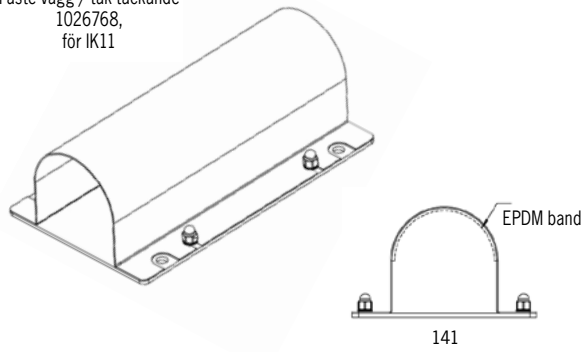

* Kabelgenomföring ökar längden med 30mm.
Armatyren levereras med 3m förmonterad kabel.

Ljusöppning
205°

Standardfäste

Fäste vägg / tak öppet
1026769

Fäste vägg / tak täckande
1026768,
för IK11

Fäste vinkel öppet
1021545