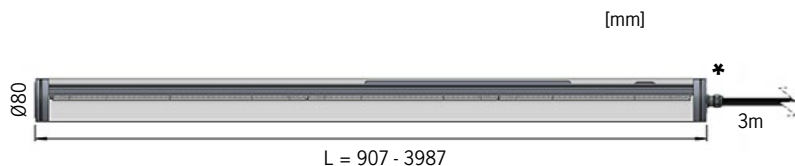

Pole 80 opal

	Armatyr för belysning av skärmtak, garage, stationer, servicedepåer och badhus. Korrosivitetsklass C4 som standard.
	LED 3000K / 4000K, midpower chip. Tillval: Annan färgtemperatur / RGBW. Tillval: Tunable White 2700K – 6500K.
	230V. Inbyggd driver. Kabelgenomföring i gavel, 1st. Förmonterad kabel 3m.
	one4all. Tillval: on/off.
	Aluminium, opal PC.
	Fästen av rostfritt stål ingår, 2st för L ≤ 1747mm, 3st för L = 2027 - 3427mm och 4st för L ≥ 3707mm.
	2,8kg /m

Tillval	Tillval OBS förmonterad kabel:
	Överkopplad i motstående gavlar
	Överkopplad i samma gavel
	Snabbkoppling eller kabelförbindning
	DMX eller Casambi
	Klass II
	Pendelfäste
Fäste utförande C5 för klor/salt-haltig miljö	

* Kabelgenomföring ökar längden med 30mm.
Armatyren levereras med 3m förmonterad kabel.

Ljusöppning
205°

Standardfäste

Fäste vägg / tak öppet
1026769

Fäste vägg / tak täckande
1026768,
för IK11

Fäste vinkel öppet
1021545