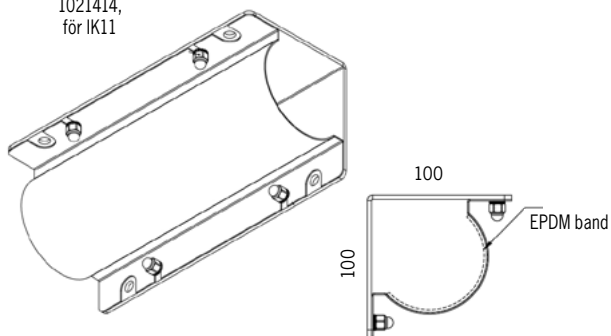

[mm]

Vajerlängd 4000 mm