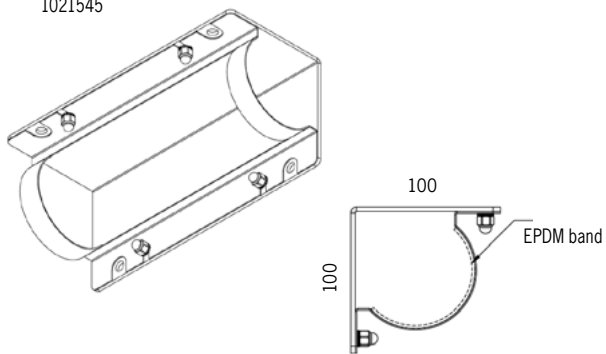

* Kabelgenomföring ökar längden med 30mm.
Armatyren levereras med 3m förmonterad kabel.

Ljusöppning
205°

Standardfäste

Fäste vägg / tak öppet
1026769

Fäste vägg / tak täckande
1026768,
för IK11

Fäste vinkel öppet
1021545