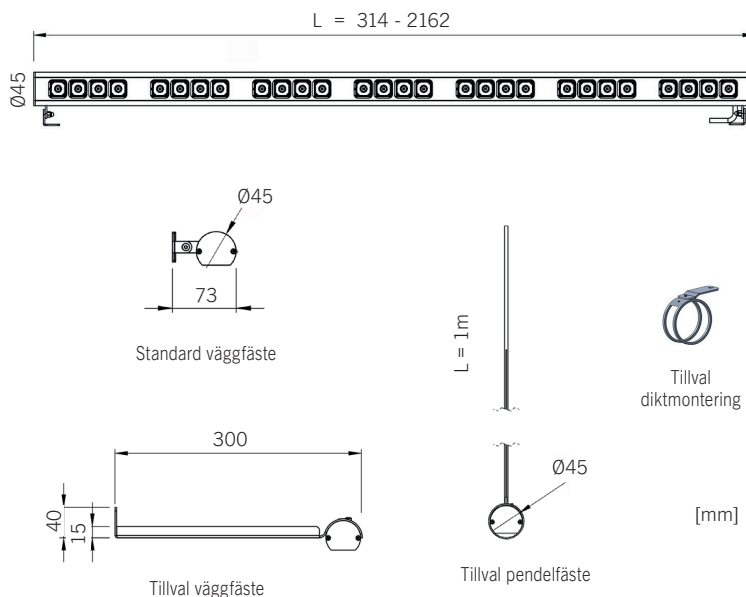

Beam focus Tunable white DE

Pendlad / diktmonterad tak eller vägg

Artikel	Namn
54-71-4801-30X00	Beam focus TW DE 8W 2700K-5700K 723lm 314mm DALI DT8
54-71-4802-30X00	Beam focus TW DE 17W 2700K-5700K 1464lm 578mm DALI DT8
54-71-4803-30X00	Beam focus TW DE 25W 2700K-5700K 2196lm 842mm DALI DT8
54-71-4804-30X00	Beam focus TW DE 34W 2700K-5700K 2928lm 1106mm DALI DT8
54-71-4805-30X00	Beam focus TW DE 42W 2700K-5700K 3660lm 1370mm DALI DT8
54-71-4806-30X00	Beam focus TW DE 50W 2700K-5700K 4392lm 1634mm DALI DT8
54-71-4807-30X00	Beam focus TW DE 59W 2700K-5700K 5124lm 1898mm DALI DT8
54-71-4808-30X00	Beam focus TW DE 67W 2700K-5700K 5856lm 2162mm DALI DT8

Optik, anges vid beställning genom att byta ut X mot siffror för önskad ljusfördelning:

Helvinklar		
Smal 12°		0
Medium 28°		1
Bred 45°		2
Oval 51°/13°		4
Superoval 93°/20°		5

	Armatur för belysning av väggpartier och större tak.
	Tunable White 2700K – 5700K, min CRI90. Highpower LED.
	230V till extern driver. Fast anslutning (0,5m kabel). Kabelgenomföring i höger bakkant.
	Driver DALI DT8
	Aluminium, PMMA.
	Standardfärg: vitlackerad RAL9003 finstruktur. Tillval: annan RAL-färg.
	Diktmonterad, kort väggfäste. Tillval: diktmonterad, långt väggfäste. Tillval: pendlad, vajerlängd 1m.
	1,5 kg per meter.
	CE
	I
	F
	IP 20