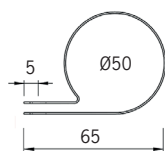

Pendlad / diktmonterad tak eller vägg

Artikel	Namn
54-66-0801-50X06	Pole 50 focus Tunable white DE 25W 335mm DALI
54-66-0802-50X06	Pole 50 focus Tunable white DE 50W 620mm DALI
54-66-0803-50X06	Pole 50 focus Tunable white DE 76W 905mm DALI
54-66-0804-50X06	Pole 50 focus Tunable white DE 101W 1190mm DALI
54-66-0805-50X06	Pole 50 focus Tunable white DE 126W 1475mm DALI

Optik anges vid beställning genom att byta ut X mot siffror för önskad ljusfördelning:

Helvinklar	Smal	Medium	Bred	Oval	Superoval
	12°	28°	42°	50°/13°	93°/20°
	0	1	2	4	5

* Kabelgenomföring ökar längden med 30 mm.