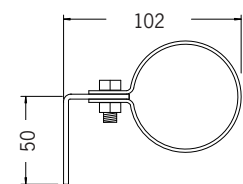

Vinkelfäste rostfritt