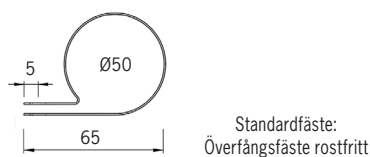

Pole 50 focus RGBW DE

	Armatur för belysning av fasader och tavlor.
	LED RGBW (DALI typ DT6). White = 3000K. Highpower LED, CRI min 90. Tillval: Annan färgtemperatur / Amber.
	230V till extern driver. Fast anslutning. 3m svart kabel 5x0,75mm² ansluten till drivern. Kabelgenomföring i gavel.
	Dimbar fullfärg DMX / DALI typ DT6
	Aluminium, klar PC. Tillval: opal PC.
	Överfångsfäste av rostfritt stål ingår, 2st.
	2 kg per meter.

Pendlad / diktmonterad tak eller vägg

Artikel	Namn
54-66-0601-50X00	Pole 50 focus RGBW DE 27W 1413lm 356mm DALI / DMX
54-66-0602-50X00	Pole 50 focus RGBW DE 53W 2826lm 637mm DALI / DMX
54-66-0603-50X00	Pole 50 focus RGBW DE 80W 4239lm 918mm DALI / DMX
54-66-0604-50X00	Pole 50 focus RGBW DE 106W 5652lm 1199mm DALI / DMX
54-66-0605-50X00	Pole 50 focus RGBW DE 133W 7065lm 1480mm DALI / DMX

OBS: W = 3000K som standard för RGBW

Optik anges vid beställning genom att byta ut X mot siffror för önskad ljusfördelning:

Helvinklar	Smal	Medium	Bred	Oval	Superoval
	10°	33°	45°	54°/9°	93°/14°
	0	1	2	4	5

Angivna effekter gäller för 700mA och samtliga kanaler 100%.
(Tanken med en RGBW-armatur är inte 100% på alla kanaler).
Maxbelastning driver 100W.

Tillval

Tillval:

Vinkelfäste rostfritt 66-376-0025
Pendelfäste horisontellt
Fäste PC
Intern vidarekoppling

Driver

Artikel	Driver
1008694	LED Driver 100W DMX/DALI fullfärg dimbar (LxBxH = 388x42x30mm) 4 kanaler, konstantström 4x57V, 200-1050mA. IP20