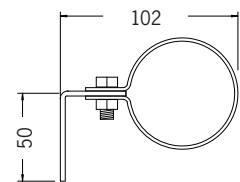

Pendlad / diktmonterad tak eller vägg

Artikel	Namn
54-66-0601-50X00	Pole 50 focus RGBW DE 27W 1413lm 356mm DALI / DMX
54-66-0602-50X00	Pole 50 focus RGBW DE 53W 2826lm 637mm DALI / DMX
54-66-0603-50X00	Pole 50 focus RGBW DE 80W 4239lm 918mm DALI / DMX
54-66-0604-50X00	Pole 50 focus RGBW DE 106W 5652lm 1199mm DALI / DMX
54-66-0605-50X00	Pole 50 focus RGBW DE 133W 7065lm 1480mm DALI / DMX

OBS: W = 3000K som standard för RGBW

Optik anges vid beställning genom att byta ut X mot siffror för önskad ljusfördelning:

Helvinklar	Smal	Medium	Bred	Oval	Superoval
	10°	33°	45°	54°/9°	93°/14°
	0	1	2	4	5

Angivna effekter gäller för 700mA och samtliga kanaler 100%.
(Tanken med en RGBW-armatur är inte 100% på alla kanaler).
Maxbelastning driver 100W.

Tillval

Tillval:

Vinkelfäste rostfritt 66-376-0025
Pendelfäste horisontellt
Fäste PC
Intern vidarekoppling