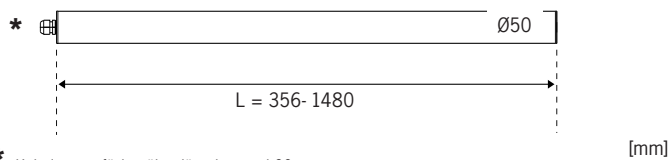

Pole 50 focus RGBW DE

	Armatur för belysning av fasader och tavlor.
	LED RGBW (DALI typ DT6). White = 3000K. Highpower LED, CRI min 90. Tillval: Annan färgtemperatur / Amber.
	230V till extern driver. Fast anslutning. 3m svart kabel 5x0,75mm² ansluten till drivern. Kabelgenomföring i gavel.
	Dimbar fullfärg DMX / DALI typ DT6
	Aluminium, klar PC. Tillval: opal PC.
	Överfångsfäste av rostfritt stål ingår, 2st.
	2 kg per meter.

Pendlad / diktmonterad tak eller vägg

Artikel	Namn
54-66-0601-50X00	Pole 50 focus RGBW DE 27W 1413lm 356mm DALI / DMX
54-66-0602-50X00	Pole 50 focus RGBW DE 53W 2826lm 637mm DALI / DMX
54-66-0603-50X00	Pole 50 focus RGBW DE 80W 4239lm 918mm DALI / DMX
54-66-0604-50X00	Pole 50 focus RGBW DE 106W 5652lm 1199mm DALI / DMX
54-66-0605-50X00	Pole 50 focus RGBW DE 133W 7065lm 1480mm DALI / DMX

OBS: W = 3000K som standard för RGBW

Optik anges vid beställning genom att byta ut X mot siffror för önskad ljusfördelning:

Helvinklar	Smal	Medium	Bred	Oval	Superoval
	10°	33°	45°	54°/9°	93°/14°
	0	1	2	4	5

Angivna effekter gäller för 700mA och samtliga kanaler 100%.
(Tanken med en RGBW-armatur är inte 100% på alla kanaler).
Maxbelastning driver 100W.

Tillval

Tillval:

Vinkelfäste rostfritt 66-376-0025
Pendelfäste horisontellt
Fäste PC
Intern vidarekoppling

Driver

Artikel	Driver
1008694	LED Driver 100W DMX/DALI fullfärg dimbar (LxBxH = 388x42x30mm) 4 kanaler, konstantström 4x57V, 200-1050mA. IP20