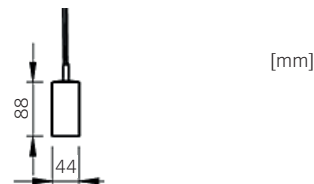

Artikel	Namn
53-55-4304-25508	Rektor Down opal 25W 3000K 2028lm 1134mm one4all
53-55-4305-25508	Rektor Down opal 30W 3000K 2535lm 1414mm one4all
53-55-4306-25508	Rektor Down opal 36W 3000K 3042lm 1694mm one4all
53-55-4307-25508	Rektor Down opal 42W 3000K 3549lm 1974mm one4all
53-55-4308-25508	Rektor Down opal 46W 3000K 4056lm 2254mm one4all
53-55-4309-25508	Rektor Down opal 52W 3000K 4563lm 2534mm one4all
53-55-4310-25508	Rektor Down opal 57W 3000K 5070lm 2814mm one4all
53-55-4311-25508	Rektor Down opal 63W 3000K 5577lm 3094mm one4all
53-55-4312-25508	Rektor Down opal 69W 3000K 6084lm 3374mm one4all
53-55-4313-25508	Rektor Down opal 74W 3000K 6591lm 3654mm one4all
53-55-4314-25508	Rektor Down opal 80W 3000K 7098lm 3934mm one4all

56-55-4304-25508 är one4all
För on/off, ange istället 0 i artikelnumret:
56-55-4304-25500

56-55-4304-25508 är 3000K
För 4000K, ange istället 4 i artikelnumret:
56-55-4404-25508