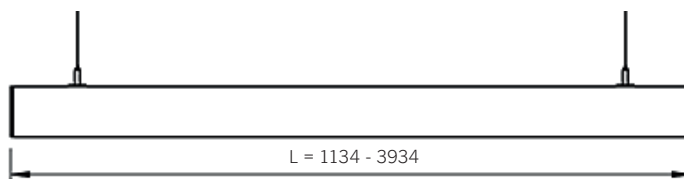

Artikel	Namn
53-55-4304-25508	Rektor Down opal 25W 3000K 2028lm 1134mm one4all
53-55-4305-25508	Rektor Down opal 30W 3000K 2535lm 1414mm one4all
53-55-4306-25508	Rektor Down opal 36W 3000K 3042lm 1694mm one4all
53-55-4307-25508	Rektor Down opal 42W 3000K 3549lm 1974mm one4all
53-55-4308-25508	Rektor Down opal 46W 3000K 4056lm 2254mm one4all
53-55-4309-25508	Rektor Down opal 52W 3000K 4563lm 2534mm one4all
53-55-4310-25508	Rektor Down opal 57W 3000K 5070lm 2814mm one4all
53-55-4311-25508	Rektor Down opal 63W 3000K 5577lm 3094mm one4all
53-55-4312-25508	Rektor Down opal 69W 3000K 6084lm 3374mm one4all
53-55-4313-25508	Rektor Down opal 74W 3000K 6591lm 3654mm one4all
53-55-4314-25508	Rektor Down opal 80W 3000K 7098lm 3934mm one4all

56-55-4304-25508 är one4all
För on/off, ange istället 0 i artikelnumret:
56-55-4304-25500

56-55-4304-25508 är 3000K
För 4000K, ange istället 4 i artikelnumret:
56-55-4404-25508