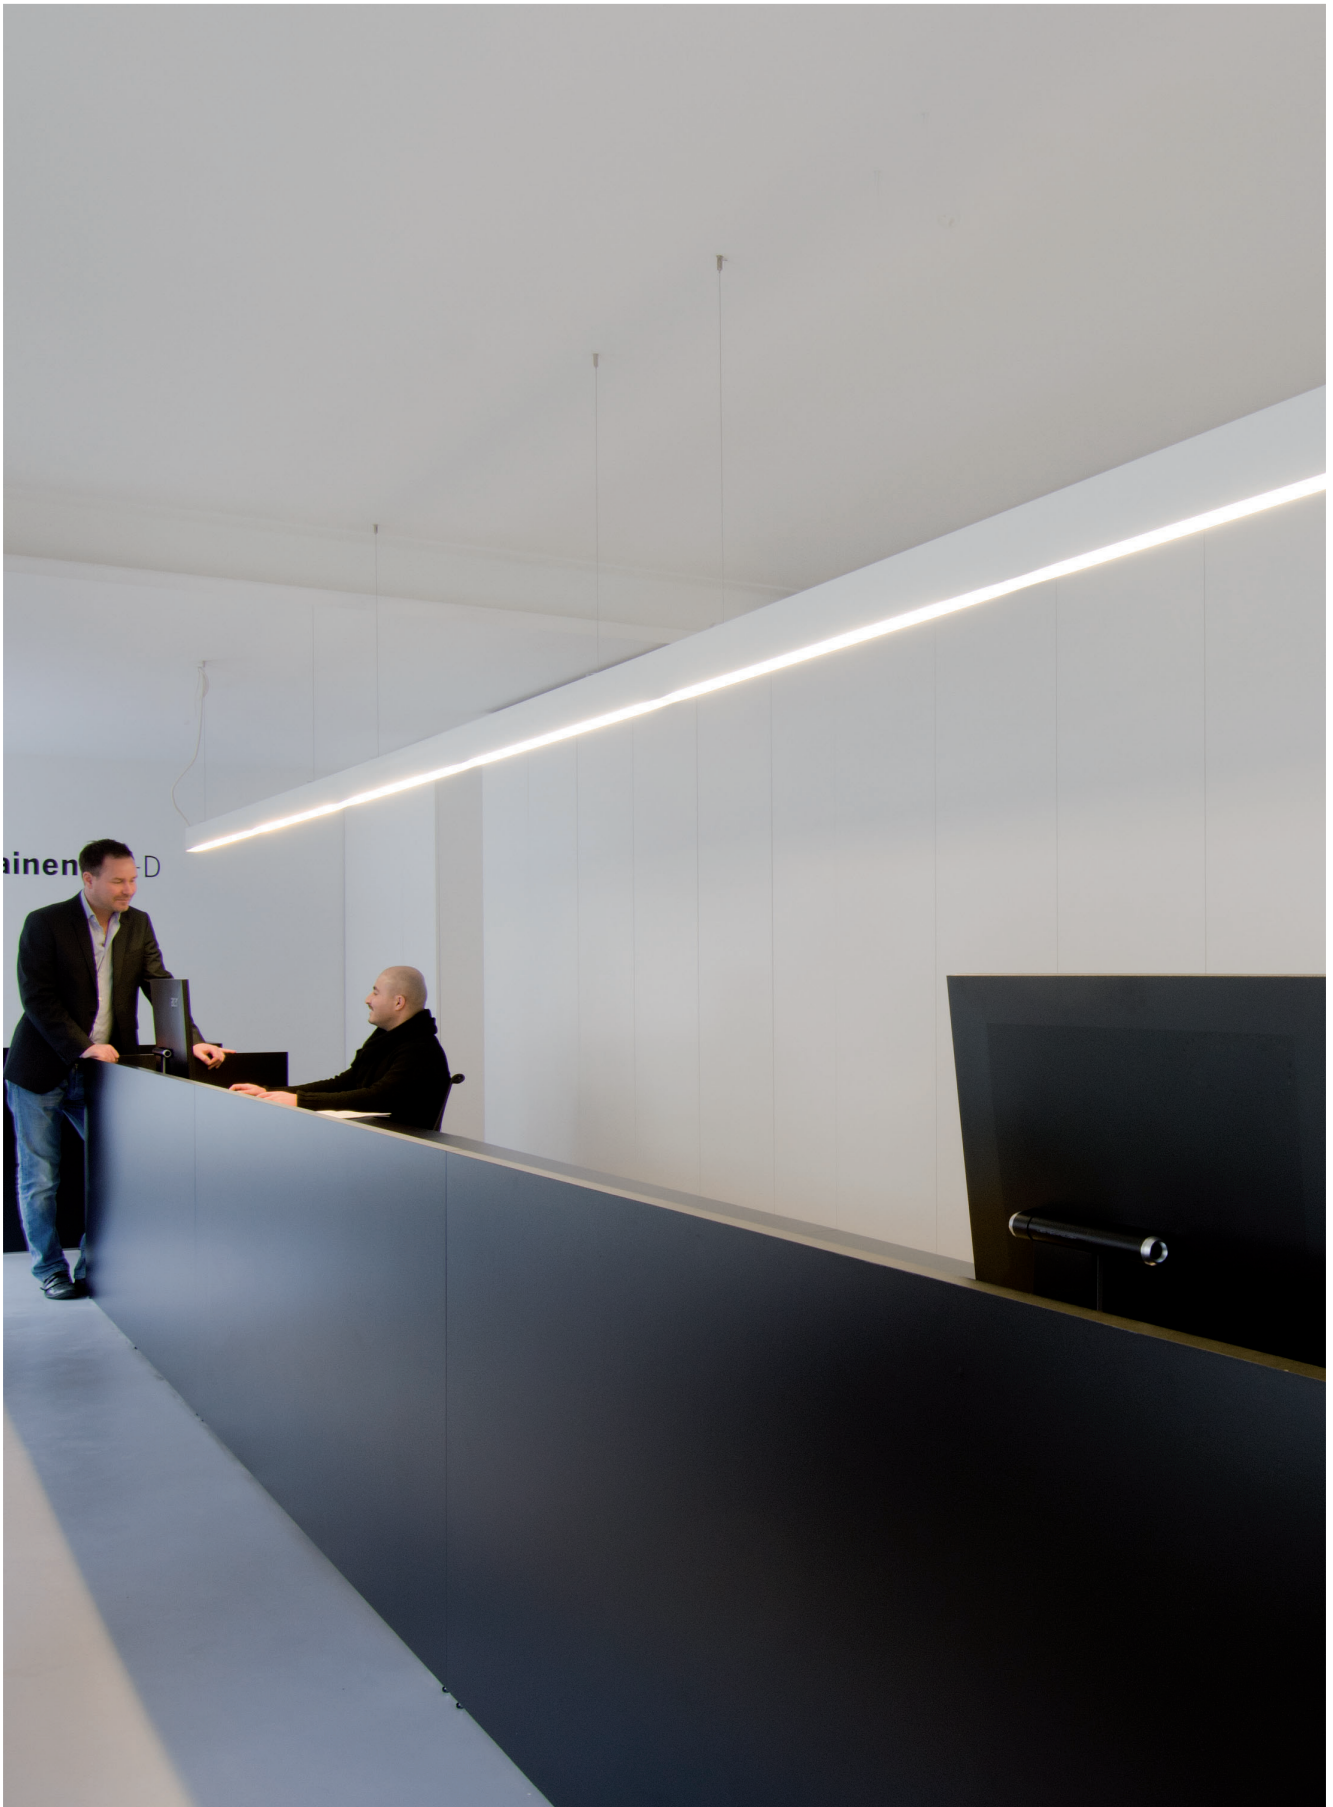

Arkitektkontoret Chahrour Huhtilainen A + D, Helsingborg. (Lösning med T5)

Ljusdesign: Chahrour Huhtilainen A + D, Helsingborg.