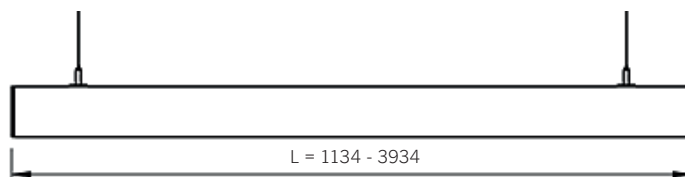

Artikel	Namn
53-55-4304-25708	Rektor Down prisma 25W 3000K 1872lm 1134mm one4all
53-55-4305-25708	Rektor Down prisma 30W 3000K 2340lm 1414mm one4all
53-55-4306-25708	Rektor Down prisma 36W 3000K 2808lm 1694mm one4all
53-55-4307-25708	Rektor Down prisma 42W 3000K 3276lm 1974mm one4all
53-55-4308-25708	Rektor Down prisma 46W 3000K 3744lm 2254mm one4all
53-55-4309-25708	Rektor Down prisma 52W 3000K 4212lm 2534mm one4all
53-55-4310-25708	Rektor Down prisma 57W 3000K 4680lm 2814mm one4all
53-55-4311-25708	Rektor Down prisma 63W 3000K 5148lm 3094mm one4all
53-55-4312-25708	Rektor Down prisma 69W 3000K 5616lm 3374mm one4all
53-55-4313-25708	Rektor Down prisma 74W 3000K 6084lm 3654mm one4all
53-55-4314-25708	Rektor Down prisma 80W 3000K 6552lm 3934mm one4all

56-55-4304-25708 är one4all
För on/off, ange istället 0 i artikelnumret:
56-55-4304-25700

56-55-4304-25708 är 3000K
För 4000K, ange istället 4 i artikelnumret:
56-55-4404-25708