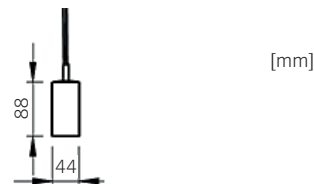

Artikel	Namn
53-55-4304-25708	Rektor Down prisma 25W 3000K 1872lm 1134mm one4all
53-55-4305-25708	Rektor Down prisma 30W 3000K 2340lm 1414mm one4all
53-55-4306-25708	Rektor Down prisma 36W 3000K 2808lm 1694mm one4all
53-55-4307-25708	Rektor Down prisma 42W 3000K 3276lm 1974mm one4all
53-55-4308-25708	Rektor Down prisma 46W 3000K 3744lm 2254mm one4all
53-55-4309-25708	Rektor Down prisma 52W 3000K 4212lm 2534mm one4all
53-55-4310-25708	Rektor Down prisma 57W 3000K 4680lm 2814mm one4all
53-55-4311-25708	Rektor Down prisma 63W 3000K 5148lm 3094mm one4all
53-55-4312-25708	Rektor Down prisma 69W 3000K 5616lm 3374mm one4all
53-55-4313-25708	Rektor Down prisma 74W 3000K 6084lm 3654mm one4all
53-55-4314-25708	Rektor Down prisma 80W 3000K 6552lm 3934mm one4all

56-55-4304-25708 är one4all
För on/off, ange istället 0 i artikelnumret:
56-55-4304-25700

56-55-4304-25708 är 3000K
För 4000K, ange istället 4 i artikelnumret:
56-55-4404-25708