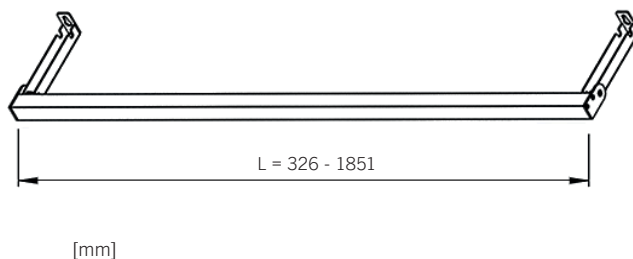

Hyllbelysning / Väggbelysning LED

Artikel	Namn
54-96-4X01-33300	4Twenty5 wall DE 4,3W 370lm 30° 326mm
54-96-4X02-33300	4Twenty5 wall DE 8,6W 740lm 30° 632mm
54-96-4X03-33300	4Twenty5 wall DE 12,9W 1110lm 30° 936mm vit
54-96-4X04-33300	4Twenty5 wall DE 17,2W 1480lm 30° 1241mm vit
54-96-4X05-33300	4Twenty5 wall DE 21,5W 1850lm 30° 1546mm vit
54-96-4X06-33300	4Twenty5 wall DE 25,8W 2220lm 30° 1851mm vit

Ange önskad färgtemperatur enligt nedan:

X=2 för 2700K

X=3 för 3000K

X=4 för 4000K

Tillval: lins 15° / 60°

Tillval: Diffuserande optisk film