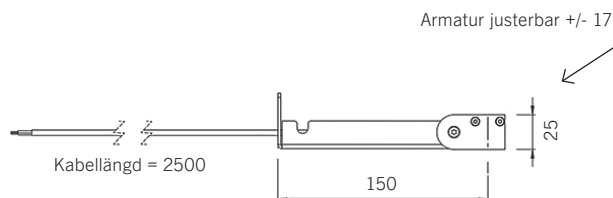

4Twenty5 wall DE

	Väggbelysning med justerbart fäste för optimalt släpljus på vägg. Liten och diskret lösning som ger ett effektivt ljus med god färgåtergivning. DE = Driver Extern!
	LED 24VDC filtrerad. 2700K / 3000K / 4000K. Tillval: Andra färgtemperaturer. Tillval: Tunable white 2700-5500K. Tillval: RGB / RGBW
	230V till extern driver. Kabelgenomföring i högra fästet, sett framifrån. 2,5m 0,5mm ² anslutningskabel medföljer. Tillval 1,0mm ² . Tillval: anpassning för intern vidarekoppling. Max armaturlängd per matning 9,2m (max 3 armaturer). Beakta spänningsfallet vid dimensionering av kabeln!
	Se separat ruta om drivers.
	Aluminium, linser av PMMA, klar akrylfront.
	Standardfärg vitlackerad RAL 9003 finstruktur.
	Vinklinsbara fästen inkluderade. Fästena skruvas mot vägg.
	0,7 kg per meter profil.

Hyllbelysning / Väggbelysning LED

Artikel	Namn
54-96-4X01-33300	4Twenty5 wall DE 4,3W 370lm 30° 326mm
54-96-4X02-33300	4Twenty5 wall DE 8,6W 740lm 30° 632mm
54-96-4X03-33300	4Twenty5 wall DE 12,9W 1110lm 30° 936mm vit
54-96-4X04-33300	4Twenty5 wall DE 17,2W 1480lm 30° 1241mm vit
54-96-4X05-33300	4Twenty5 wall DE 21,5W 1850lm 30° 1546mm vit
54-96-4X06-33300	4Twenty5 wall DE 25,8W 2220lm 30° 1851mm vit

Ange önskad färgtemperatur enligt nedan:

X=2 för 2700K

X=3 för 3000K

X=4 för 4000K

Tillval: lins 15° / 60°

Tillval: Diffuserande optisk film

Armaturlängd justerbar +/- 17°

Drivers / LED-info