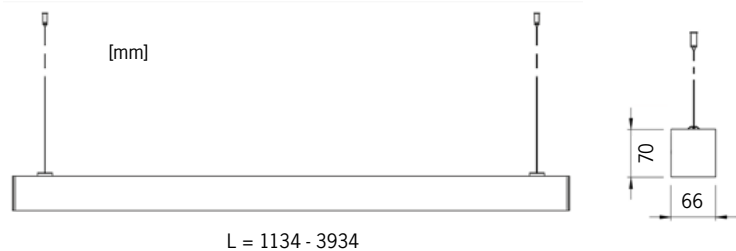

Artikel	Namn
53-72-4304-25208	Hover Down lamell 22W 3000K 1824lm 1134mm one4all
53-72-4305-25208	Hover Down lamell 27W 3000K 2280lm 1414mm one4all
53-72-4306-25208	Hover Down lamell 31W 3000K 2736lm 1694mm one4all
53-72-4307-25208	Hover Down lamell 38W 3000K 3192lm 1974mm one4all
53-72-4308-25208	Hover Down lamell 41W 3000K 3648lm 2254mm one4all
53-72-4309-25208	Hover Down lamell 46W 3000K 4104lm 2534mm one4all
53-72-4310-25208	Hover Down lamell 50W 3000K 4560lm 2814mm one4all
53-72-4311-25208	Hover Down lamell 55W 3000K 5016lm 3094mm one4all
53-72-4312-25208	Hover Down lamell 61W 3000K 5472lm 3374mm one4all
53-72-4313-25208	Hover Down lamell 66W 3000K 5928lm 3654mm one4all
53-72-4314-25208	Hover Down lamell 71W 3000K 6384lm 3934mm one4all

Artikel	Namn
56-72-4304-21201	Hover Up&Down lamell 32W 3000K 2980lm 1134mm on/off dragsnöre
56-72-4304-25209	Hover Up&Down lamell 32W 3000K 2980lm 1134mm switchDim dragsnöre
53-72-4304-21201	Hover Down lamell 22W 3000K 1824lm 1134mm on/off dragsnöre
53-72-4304-25209	Hover Down lamell 22W 3000K 1824lm 1134mm switchDim dragsnöre

56-72-4304-25208 är 3000K
För 4000K, ange istället 4 i artikelnumret:
56-72-4404-25208

53-72-4304-25208 är vit armatur
För svart armatur ange istället 3 i artikelnumret:
53-72-3304-25208

56-72-4304-25208 är one4all
För on/off, ange istället 0 i artikelnumret:
56-72-4304-25200