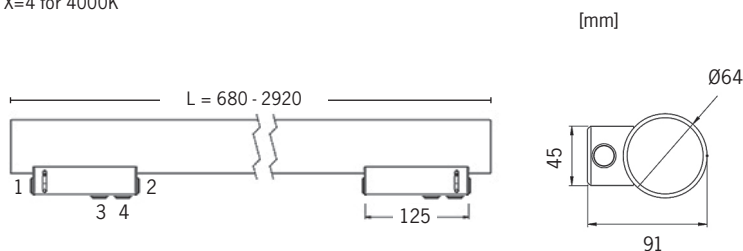

# Ghost wall

Ranstaskolan, MondeVerde

Tak- / Vägghöjningsrad

Artikel	Namn
54-81-0X02-50400	Ghost wall LED 12W 1222lm 680mm on/off
54-81-0X03-50400	Ghost wall LED 18W 1833lm 960mm on/off
54-81-0X04-50400	Ghost wall LED 24W 2444lm 1240mm on/off
54-81-0X05-50400	Ghost wall LED 31W 3055lm 1520mm on/off
54-81-0X06-50400	Ghost wall LED 37W 3666lm 1800mm on/off
54-81-0X08-50400	Ghost wall LED 49W 4888lm 2360mm on/off
54-81-0X10-50400	Ghost wall LED 61W 6110lm 2920mm on/off
54-81-0X02-50408	Ghost wall LED 12W 1222lm 680mm one4all
54-81-0X03-50408	Ghost wall LED 18W 1833lm 960mm one4all
54-81-0X04-50408	Ghost wall LED 24W 2444lm 1240mm one4all
54-81-0X05-50408	Ghost wall LED 31W 3055lm 1520mm one4all
54-81-0X06-50408	Ghost wall LED 37W 3666lm 1800mm one4all
54-81-0X08-50408	Ghost wall LED 49W 4888lm 2360mm one4all
54-81-0X10-50408	Ghost wall LED 61W 6110lm 2920mm one4all

Ange önskad färgtemperatur enligt nedan:

X=3 för 3000K

X=4 för 4000K

Kabelingång på baksidan, fyra alternativa ingångar

	Armatyr för belysning av korridorer, entréer och skolor. För tak- eller väggmontering.
	LED 3000K/4000K. Tillval: CRI min 90. Tillval: Tunable white 2700K-6500K. LED-lm angivna, se <a href="http://www.flux.nu">www.flux.nu</a> för ljusdatafiler!
	230V till integrerad driver. Ghost wall: fast anslutning, kabelgenom-föring på höger baksida, sett framifrån.
	one4all innefattar DALI, switchDIM, corridor FUNCTION och DSI. Tillval: andra effekter/ljusflöden. Tillval: närvarosensor 20 min / dagsljussensor. Tillval: intern vidarekoppling. Tillval: nödljus (10% 1h).
	Aluminium, satinerat PC-rör.
	Vajer 3m alternativt tak/väggfäste inkluderade. Infällda ändstycken. IP23 vid horisontell montering. Tillval: fäste rostfritt.
	2,3 kg per meter profil.