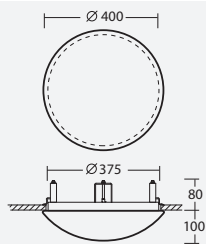

Ø 400 mm

Montura kovová
Stínidlo opalový polykarbonát - PC
Držení stínidla sklapovací držáky
Uchycení svítidla otočnými držáky
Montáž vestavné

Fixture metal
Shade opal polycarbonate - PC
Shade attachment with two-step clamp holders
Luminaire attachment swivel metal holders
Light mounting recessed

Systém vestavby / built-in system

Náhradní stínidlo
spare shade

kód code	typ type
20505	PC08

STANDARD IP44

kód code	typ type	zdroj source	příkon / input [W]	objímka socket	se senzorem / with sensor kód / code
52510	IN-22KNV83/PC08		2x60	2xE27	52511*

*max 2x40W

LED IP44

kód code	typ type	příkon input [W]	světelný tok LED luminous flux of LED [lm]	světelný tok svítidla luminous flux of luminaire [lm]	se senzorem with sensor kód / code	stímatelné DALI DIM DALI kód / code	corridor function DALI + sensor kód / code
3000K							
65020	LED-1L16C07KNV83/PC08 3000	28	3690	2440	65021	65022	65023
65024	LED-1L16B07KNV83/PC08 3000	36	4850	3200	65025	65026	65027
NOUZOVÉ KOMBINOVANÉ / EMERGENCY COMBINED - 3H							
65029	LED-1L16C07KNV83/PC08/NK1W 3000	28	3690	2440	65030		
65031	LED-1L16B07KNV83/PC08/NK1W 3000	36	4850	3200	65032		
4000K							
65520	LED-1L16C07KNV83/PC08 4000	28	3890	2570	65521	65522	65523
65524	LED-1L16B07KNV83/PC08 4000	36	5070	3350	65525	65526	65527
NOUZOVÉ KOMBINOVANÉ / EMERGENCY COMBINED - 3H							
65529	LED-1L16C07KNV83/PC08/NK1W 4000	28	3890	2570	65530		
65531	LED-1L16B07KNV83/PC08/NK1W 4000	36	5070	3350	65532