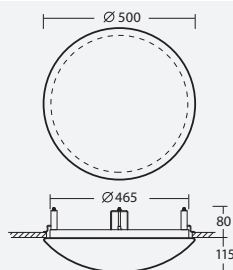

Montura kovová
Stínidlo opálový polykarbonát - PC
Držení stínidla sklápovací držáky
Uchytení svítidla otočnými držáky
Montáž vestavné

Fixture metal
Shade opal polycarbonate - PC
Shade attachment with two-step clamp holders
Luminaire attachment swivel metal holders
Light mounting recessed