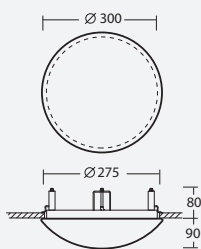

Montura kovová
 Stínidlo opálový polykarbonát - PC
 Držení stínidla sklápovací držáky
 Uchytení svítidla otočnými držáky
 Montáž vestavné

Fixture metal
 Shade opal polycarbonate - PC
 Shade attachment with two-step clamp holders
 Luminaire attachment swivel metal holders
 Light mounting recessed