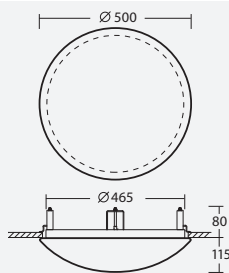

TITAN V3 PMMA | Ø 500 mm