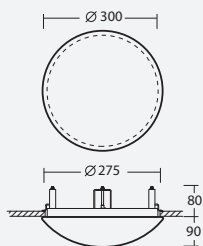

TITAN V1 PMMA

∅ 300 mm