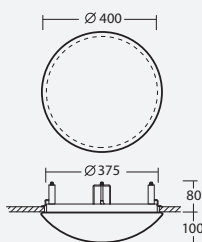

Montura kovová
Stínidlo opálový polymethylmetakrylát - PMMA
Držení stínidla sklápovací držáky
Uchytení svítidla otočnými držáky
Montáž vestavné

Fixture metal
Shade opal polymethylmethacrylate - PMMA
Shade attachment with two-step clamp holders
Luminaire attachment swivel metal holders
Light mounting recessed