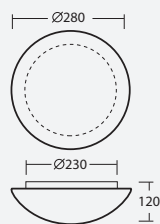

Montura	kovová nebo plastová
Stínidlo	třívrstvé opálové sklo s matovaným povrchem
Držení stínidla	sklapovací držáky
Montáž	na stěnu nebo na strop
Fixture	metal or plastic
Shade	three-layer glass with matt surface
Shade attachment	with folding two-step clamp holders
Light mounting	on the ceiling or on the wall

Náhradní stínidlo spare shade	
kód code	typ type
20002	042

více na / more at: www.osmont.cz

STANDARD IP43

kód code	typ type	zdroj source	příkon / input [W]	objímka socket	se senzorem / with sensor kód / code
40017	IN-12K52/042		100	E27	46100*
40018	IN-22K52/042		2x60	2xE27	
IP43					
40042	IN-12DU52/042		100	E27	

*max 60W

LED IP43

kód code	typ type	příkon input [W]	světelný tok LED luminous flux of LED [lm]	světelný tok svítidla luminous flux of luminaire [lm]	se senzorem with sensor kód / code	strmivatelé DALI DIM DALI kód / code	corridor function DALI + sensor kód / code
3000K							
59000	LED-1L12C03K53/042 3000	9	1080	730	59001	59002	
51223	LED-1L12B07K53/042 3000	11	1290	880	51224	59003*	
59004	LED-1L18C03K53/042 3000	15	2000	1360	59005	59006	
NOUZOVÉ KOMBINOVANÉ / EMERGENCY COMBINED - 3H							
59007	LED-1L12C03K53/042/NK1W 3000	9	1080	730			
51225	LED-1L12B07K53/042/NK1W 3000	11	1290	880			
59008	LED-1L18C03K53/042/NK1W 3000	15	2000	1360			
4000K							
59500	LED-1L12C03K53/042 4000	9	1140	780	59501	59502	
51723	LED-1L12B07K53/042 4000	11	1350	920	51724	59503*	
59504	LED-1L18C03K53/042 4000	15	2110	1430	59505	59506	
NOUZOVÉ KOMBINOVANÉ / EMERGENCY COMBINED - 3H							
59507	LED-1L12C03K53/042/NK1W 4000	9	1140	780			
51725	LED-1L12B07K53/042/NK1W 4000	11	1350	920			
59508	LED-1L18C03K53/042/NK1W 4000	15	2110	1430			

* nelze ovládat tlačítkem (funkce SwitchDIM)

* cannot be controlled with a switch (SwitchDIM)