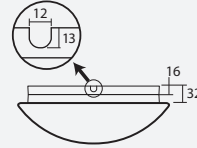

Montura
Stínidlo
Držení stínidla
Montáž

kovová
třívrstvé opálové sklo s matovým povrchem
bajonetové
na stěnu nebo na strop

Fixture
Shade
Shade attachment
Light mounting

metal
three-layer glass with matt surface
with bayonet
on the ceiling or on the wall

Dekoratívni límeček / decorative rim