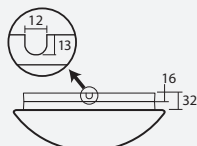

Náhradní stínidlo spare shade		podstavec pro boční přívod base for sidesupply	
kód code	typ type	kód code	typ type
20008	013	33504	B13/BP