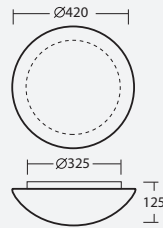

Ø 420 mm

Montura kovová
Stínidlo třívrstvé opálové sklo s matovaným povrchem
Držení stínidla sklapovací držáky
Montáž na stěnu nebo na strop

Fixture metal
Shade three-layer glass with matt surface
Shade attachment with folding two-step clamp holders
Light mounting on the ceiling or on the wall

Náhradní stínidlo
spare shade

kód code	typ type
20004	072

více na / more at: www.osmont.cz

STANDARD IP43

kód code	typ type	zdroj source	příkon / input [W]	objímka socket	se senzorem / with sensor kód / code
40086	IN-22K74/072		2x75	2xE27	46104*

*max 2x60W

LED IP43

kód code	typ type	příkon input [W]	světelný tok LED luminous flux of LED [lm]	světelný tok svítidla luminous flux of luminaire [lm]	se senzorem with sensor kód / code	stmívatelné DALI DIM DALI kód / code	corridor function DALI + sensor kód / code
3000K							
59021	LED-1L15C07K75/072 3000	21	2770	2050	59022	59023	59024
59025	LED-1L15B07K75/072 3000	29	3880	2870	59026	59027	59028
NOUZOVÉ KOMBINOVANÉ / EMERGENCY COMBINED - 3H							
59030	LED-1L15C07K75/072/NK1W 3000	21	2770	2050	59031		
59032	LED-1L15B07K75/072/NK1W 3000	29	3880	2870	59033		
4000K							
59521	LED-1L15C07K75/072 4000	21	2920	2160	59522	59523	59524
59525	LED-1L15B07K75/072 4000	29	4050	3000	59526	59527	59528
NOUZOVÉ KOMBINOVANÉ / EMERGENCY COMBINED - 3H							
59530	LED-1L15C07K75/072/NK1W 4000	21	2920	2160	59531		
59532	LED-1L15B07K75/072/NK1W 4000	29	4050	3000	59533