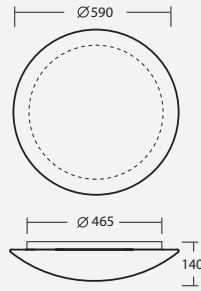

Ø 590 mm

Montura kovová
Stínidlo třívrstvé opálové sklo s matovaným povrchem
Držení stínidla sklápovací držáky
Montáž na stěnu nebo na strop

Fixture metal
Shade three-layer glass with matt surface
Shade attachment with folding two-step clamp holders
Light mounting on the ceiling or on the wall