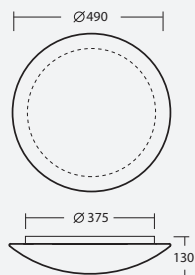

Montura kovová
Stínidlo třívrstvé opálové sklo s matovaným povrchem
Držení stínidla sklápovací držáky
Montáž na stěnu nebo na strop

Fixture metal
Shade three-layer glass with matt surface
Shade attachment with folding two-step clamp holders
Light mounting on the ceiling or on the wall