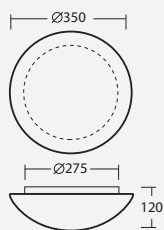

Montura kovová nebo plastová
Stínidlo třívrstvé opálové sklo s matovaným povrchem
Držení stínidla sklápovací držáky
Montáž na stěnu nebo na strop

Fixture metal or plastic
Shade three-layer glass with matt surface
Shade attachment with folding two-step clamp holders
Light mounting on the ceiling or on the wall