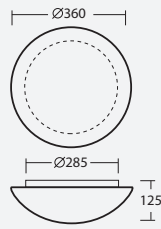

Montura
Stínidlo
Držení stínidla
Montáž

kovová
třívrstvé opálové sklo s matovým povrchem
bajonetové
na stěnu nebo na strop

Fixture
Shade
Shade attachment
Light mounting

metal
three-layer glass with matt surface
with bayonet
on the ceiling or on the wall

Dekoratívni límeček / decorative rim

podstavec pro boční přívod base for sidesupply		Náhradní stínidlo spare shade	
kód code	typ type	kód code	typ type
33505	B14/BP	20055	014

více na / more at: www.osmont.cz

STANDARD IP44

kód code	typ type	zdroj source	příkon / input [W]	objímka socket	se senzorem / with sensor kód / code
42741	IN-12BT14/014		100	E27	42751*
42742	IN-22BT14/014		2x75	2xE27	

*max 75W

LED IP44

kód code	typ type	příkon input [W]	světelný tok LED luminous flux of LED [lm]	světelný tok svítidla luminous flux of luminaire [lm]	se senzorem with sensor kód / code	střimávací DALI DIM DALI kód / code	corridor function DALI + sensor kód / code
3000K							
68035	LED-1L15C05BT14/014 3000	15	2040	1330	68036	68037	68038
68041	LED-1L15C07BT14/014 3000	21	2770	1800	68042	68043	68044
NOUZOVÉ KOMBINOVANÉ / EMERGENCY COMBINED - 3H							
68039	LED-1L15C05BT14/014/NK1W 3000	15	2040	1330	68040		
68045	LED-1L15C07BT14/014/NK1W 3000	21	2770	1800	68046		
4000K							
68535	LED-1L15C05BT14/014 4000	15	2150	1400	68536	68537	68538
68541	LED-1L15C07BT14/014 4000	21	2920	1900	68542	68543	68544
NOUZOVÉ KOMBINOVANÉ / EMERGENCY COMBINED - 3H							
68539	LED-1L15C05BT14/014/NK1W 4000	15	2150	1400	68540		
68545	LED-1L15C07BT14/014/NK1W 4000	21	2920	1900	68546