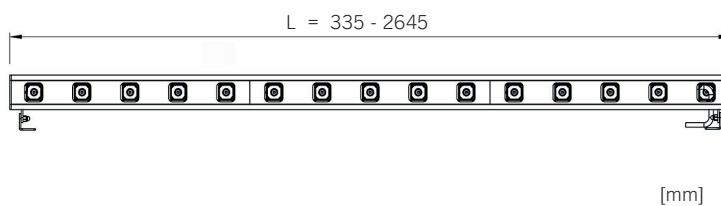

Beam focus DE

	Armatyr för belysning av väggpartier och större tak.
	High Power LED 700mA, 3000K / 4000K. Tillval: RGBW (DALI typ DT6). Tillval: CRI +90. Tillval: Tunable White 2700K – 6500K.
	230V till extern driver. Anslutning med 0,5m kabel i höger bakkant, sett framifrån. Tillval: inbyggd driver i förlängd armatur.
	Driver on/off eller DALI / switchDIM.
	Aluminium, klar PMMA.
	Standardfärg: vitlackerad RAL9003 finstruktur. Tillval: annan RAL-färg.
	Diktmonterad, kort väggfäste. Tillval: diktmonterad, långt väggfäste. Tillval: pendlad, vajerlängd 1m.
	1,5 kg per meter.

LED-info	Egenskaper LED	Prestanda
	Färgtemperatur	Varmvit 3000K Neutralvit 4000K
	CRI	typ 85
	Brinntid	50.000h (L80B10)
	SDCM	Max 3

Pendlad / diktmonterad tak eller vägg

Artikel	Namn
54-71-4301-30X00	Beam focus DE 3000K 10W 1336lm 335mm
54-71-4302-30X00	Beam focus DE 3000K 20W 2732lm 665mm
54-71-4303-30X00	Beam focus DE 3000K 30W 4098lm 995mm
54-71-4304-30X00	Beam focus DE 3000K 40W 5464lm 1325mm
54-71-4305-30X00	Beam focus DE 3000K 50W 6830lm 1655mm
54-71-4306-30X00	Beam focus DE 3000K 60W 8196lm 1985mm
54-71-4307-30X00	Beam focus DE 3000K 70W 9562lm 2315mm
54-71-4308-30X00	Beam focus DE 3000K 80W 10928lm 2645mm

OBS: armatur-lm för 3000K och oval lins angivet.

54-71-4301-30X00 är 3000K
För 4000K, ange istället 4 i artikelnumret:
54-71-4401-30X00

Optik, anges vid beställning genom att byta ut X mot siffror för önskad ljusfördelning:

Helvinklar		
Smal 12°		0
Medium 28°		1
Bred 45°		2
Oval 51°/13°		4
Superoval 93°/20°		5

Tillval pendelfäste