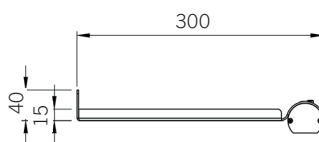

OBS: armatur-lm för 3000K och oval lins angivet.

54-71-4301-30X00 är 3000K
För 4000K, ange istället 4 i artikelnumret:
54-71-4401-30X00

Optik, anges vid beställning genom att byta ut X mot siffror för önskad ljusfördelning:

Helvinklar		
Smal 12°		0
Medium 28°		1
Bred 45°		2
Oval 51°/13°		4
Superoval 93°/20°		5

Standard väggfäste

Tillval väggfäste

Tillval pendelfäste