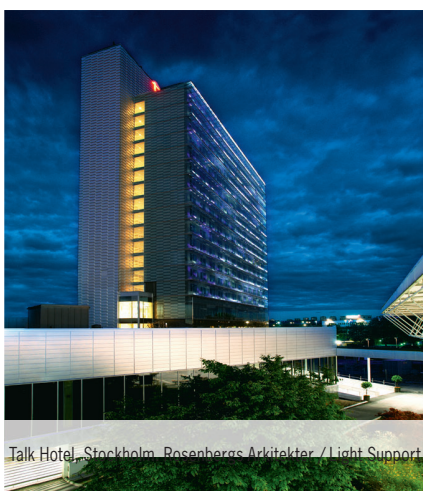

Beam focus DE

Talk Hotel, Stockholm, Rosenbergs Arkitekter / Light Support

	Armatyr för belysning av väggpartier och större tak.
	High Power LED 700mA, 3000K / 4000K. Tillval: RGBW (DALI typ DT6). Tillval: CRI +90. Tillval: Tunable White 2700K – 6500K.
	230V till extern driver. Anslutning med 0,5m kabel i höger bakkant, sett framifrån. Tillval: inbyggd driver i förlängd armatur.
	Driver on/off eller DALI / switchDIM.
	Aluminium, klar PMMA.
	Standardfärg: vitlackerad RAL9003 finstruktur. Tillval: annan RAL-färg.
	Diktmonterad, kort väggfäste. Tillval: diktmonterad, långt väggfäste. Tillval: pendlad, vajerlängd 1m.
	1,5 kg per meter.