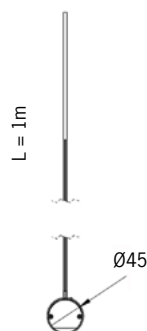

53-70-4303-55708 är one4all

För on/off, ange istället 0 i artikelnumret:

53-70-4303-55700

53-70-4303-55708 är 3000K

För 4000K, ange istället 4 i artikelnumret:

53-70-4403-55708

[mm]

Standard pendelfäste