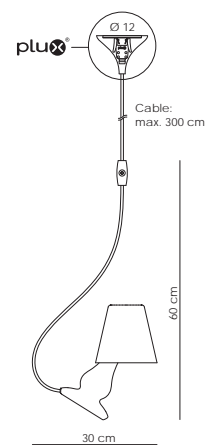

FlapFlap_single pendant

Leuchtmittel / lamps:
1 x E14, MAX. 40W, 220-240V
○ CE □ ▽ IP20