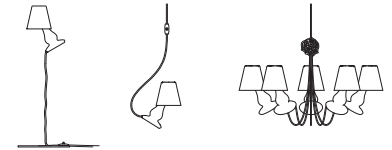

NOSTALGIE RELOADED – NONCHALANT VON DER DECKE,
EGOZENTRISCH AM BODEN

NOSTALGIA RELOADED – DEBONAIR IN THE AIR,
ECCENTRIC AT GROUND LEVEL