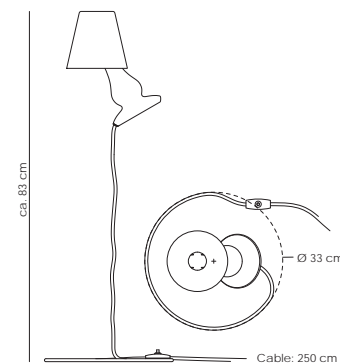

FLAPFLAP_chandelier

FLAPFLAP

Material: ABS, Stahl / steel
 Farbe / colour: weiss / white

Tischleuchte-Bodenleuchte
 Table lamp-floor lamp:

FlapFlap_floor

Leuchtmittel / lamps:
 1 x E14, MAX. 40W, 220-240V
 ○ CE □ ▽ IP20