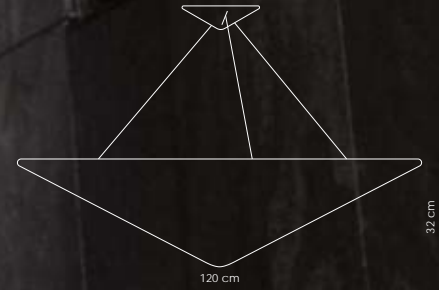

CAO MAO

Design: HOPF & WORTMANN, BÜRO FÜR FORM

DIMMBARER REISHUT IN ZWEI GRÖSSEN
STUFENLOS HÖHENVERSTELLBAR UND NEIGBAR

DIMMABLE COOLIE HAT IN TWO SIZES
INCLINABLE AND INFINITELY ADJUSTABLE IN HEIGHT

CAO MAO_120_pendant