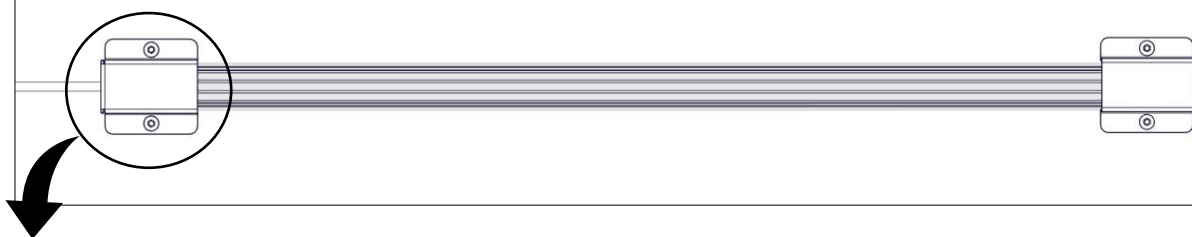

Line Safe Mini (48VDC)

Installationsmanual för montering av standardfäste och IK fäste
(Installation manual for mounting standard bracket and IK bracket)

FLUX

FLUX AB | Mallslingan 26 | SE-18766 Täby
08-693 05 00 | www.flux.nu

Standardfäste (Standard bracket)

1

2

Line Safe Mini (48VDC)

Installationsmanual för montering av standardfäste och IK fäste
(Installation manual for mounting standard bracket and IK bracket)

FLUX AB | Mallslingan 26 | SE-18766 Täby
 08-693 05 00 | www.flux.nu

IK fäste (IK bracket)

Armatur installation (Luminaire installation)

Mått (Dimension)

Ljuskällan ska enbart bytas ut av tillverkaren eller dess utsedda person.
(The light source shall only be replaced by the manufacturer or its designated person)