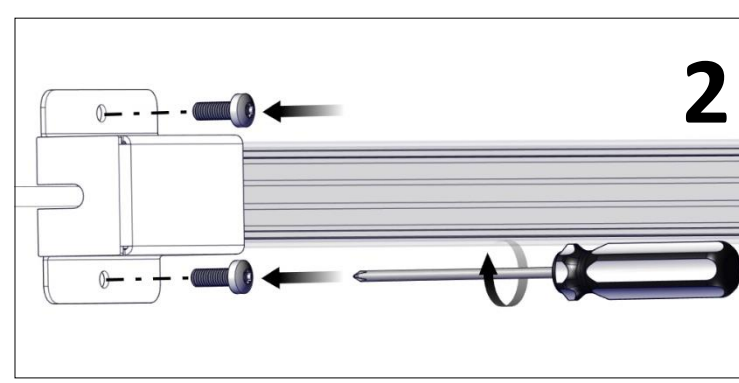

Standardfäste (Standard bracket)

1

2

Line Safe Mini (48VDC)

Installationsmanual för montering av standardfäste och IK fäste
(Installation manual for mounting standard bracket and IK bracket)

FLUX AB | Mallslingan 26 | SE-18766 Täby
 08-693 05 00 | www.flux.nu

IK fäste (IK bracket)

Armatur installation (Luminaire installation)

Mått (Dimension)

Ljuskällan ska enbart bytas ut av tillverkaren eller dess utsedda person.
(The light source shall only be replaced by the manufacturer or its designated person)