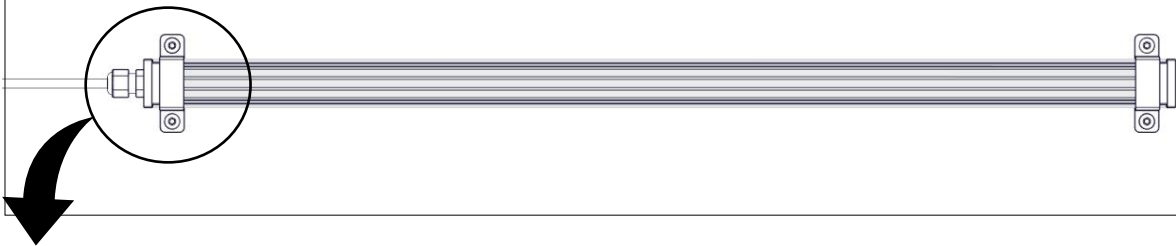

Line Safe Mini (48VDC)

Installationsmanual för montering av standardfäste och IK fäste
(Installation manual for mounting standard bracket and IK bracket)

FLUX

FLUX AB | Mallslingan 26 | SE-18766 Täby
08-693 05 00 | www.flux.nu

Standardfäste (Standard bracket)

1

2

Line Safe Mini (48VDC)

Installationsmanual för montering av standardfäste och IK fäste
(Installation manual for mounting standard bracket and IK bracket)

FLUX AB | Mallslingan 26 | SE-18766 Täby
 08-693 05 00 | www.flux.nu

IK fäste (IK bracket)

Armatur installation (Luminaire installation)

Mått (Dimension)

Ljuskällan ska enbart bytas ut av tillverkaren eller dess utsedda person.
(The light source shall only be replaced by the manufacturer or its designated person)