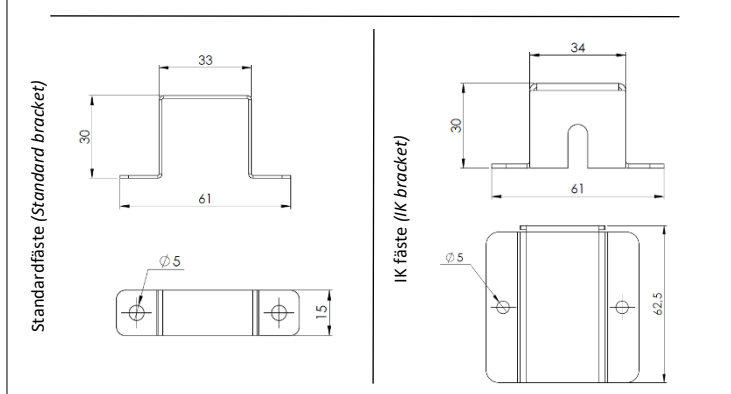

Standardfäste (Standard bracket)

1

2

Line Safe Mini (48VDC)

Installationsmanual för montering av standardfäste och IK fäste
(Installation manual for mounting standard bracket and IK bracket)

FLUX AB | Mallslingan 26 | SE-18766 Täby
 08-693 05 00 | www.flux.nu

IK fäste (IK bracket)

Armatur installation (Luminaire installation)

Mått (Dimension)

Ljuskällan ska enbart bytas ut av tillverkaren eller dess utsedda person.
(The light source shall only be replaced by the manufacturer or its designated person)