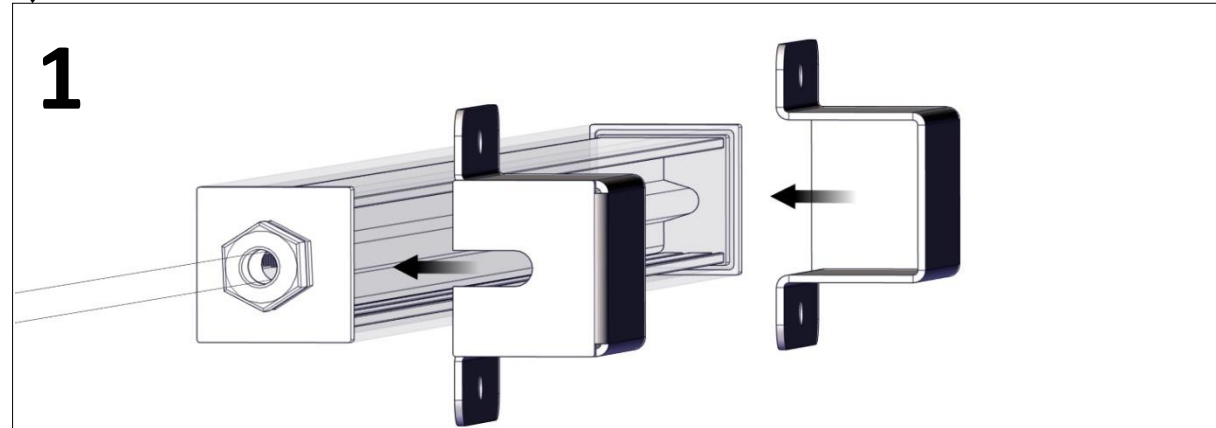

Standardfäste (Standard bracket)

1

2

Line Safe Mini (48VDC)

Installationsmanual för montering av standardfäste och IK fäste
(Installation manual for mounting standard bracket and IK bracket)

FLUX AB | Mallslingan 26 | SE-18766 Täby
 08-693 05 00 | www.flux.nu

IK fäste (IK bracket)

Armatur installation (Luminaire installation)

Mått (Dimension)

Ljuskällan ska enbart bytas ut av tillverkaren eller dess utsedda person.
(The light source shall only be replaced by the manufacturer or its designated person)