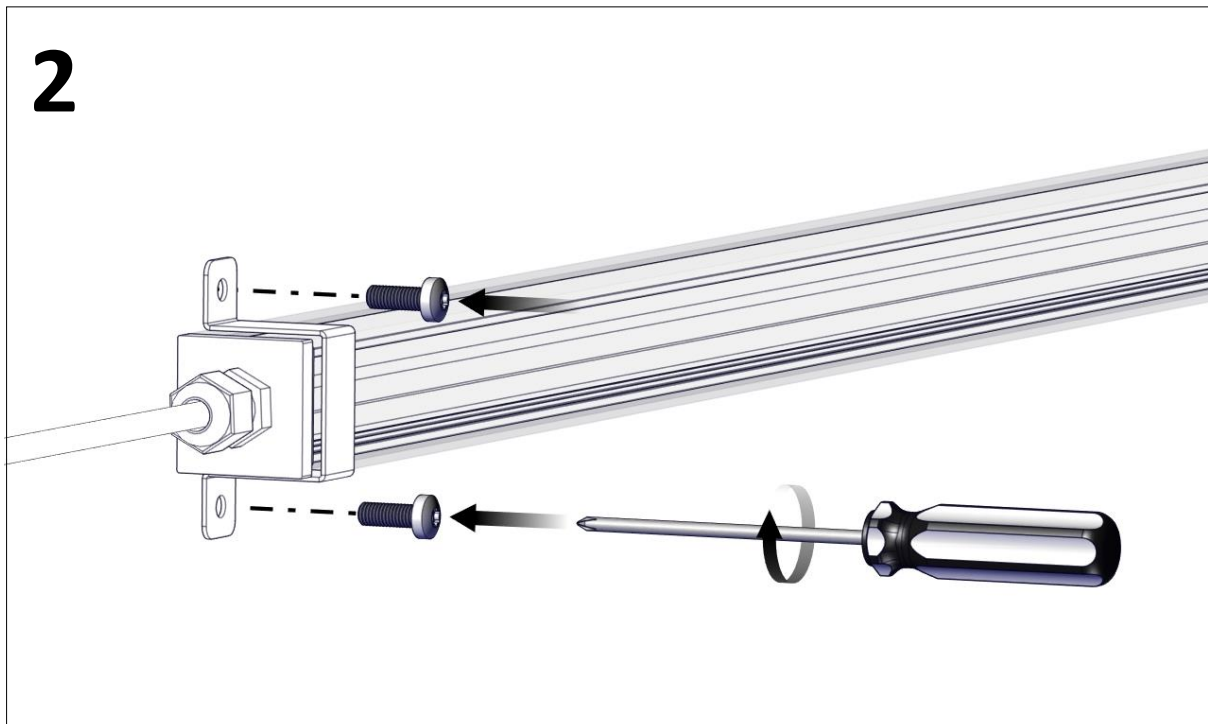

Line Safe Mini (48VDC)

Installationsmanual för montering av standardfäste och IK fäste
(Installation manual for mounting standard bracket and IK bracket)

FLUX

FLUX AB | Mallslingan 26 | SE-18766 Täby
08-693 05 00 | www.flux.nu

Standardfäste (Standard bracket)

1

2

Line Safe Mini (48VDC)

Installationsmanual för montering av standardfäste och IK fäste
(Installation manual for mounting standard bracket and IK bracket)

FLUX AB | Mallslingan 26 | SE-18766 Täby
 08-693 05 00 | www.flux.nu

IK fäste (IK bracket)

Armatur installation (Luminaire installation)

Mått (Dimension)

Ljuskällan ska enbart bytas ut av tillverkaren eller dess utsedda person.
(The light source shall only be replaced by the manufacturer or its designated person)