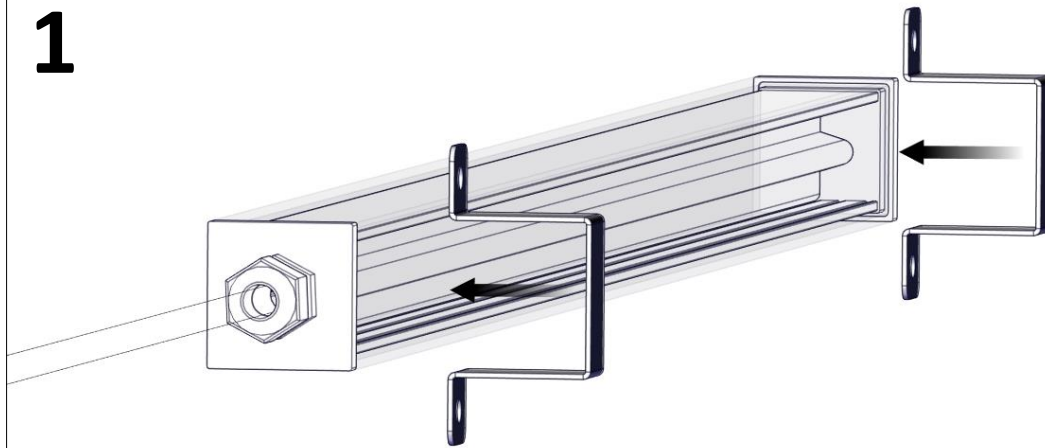

Line Safe Mini (48VDC)

Installationsmanual för montering av standardfäste och IK fäste
(Installation manual for mounting standard bracket and IK bracket)

FLUX

FLUX AB | Mallslingan 26 | SE-18766 Täby
08-693 05 00 | www.flux.nu

Standardfäste (Standard bracket)

1

2

Line Safe Mini (48VDC)

Installationsmanual för montering av standardfäste och IK fäste
(Installation manual for mounting standard bracket and IK bracket)

FLUX AB | Mallslingan 26 | SE-18766 Täby
 08-693 05 00 | www.flux.nu

IK fäste (IK bracket)

Armatur installation (Luminaire installation)

Mått (Dimension)

Ljuskällan ska enbart bytas ut av tillverkaren eller dess utsedda person.
(The light source shall only be replaced by the manufacturer or its designated person)