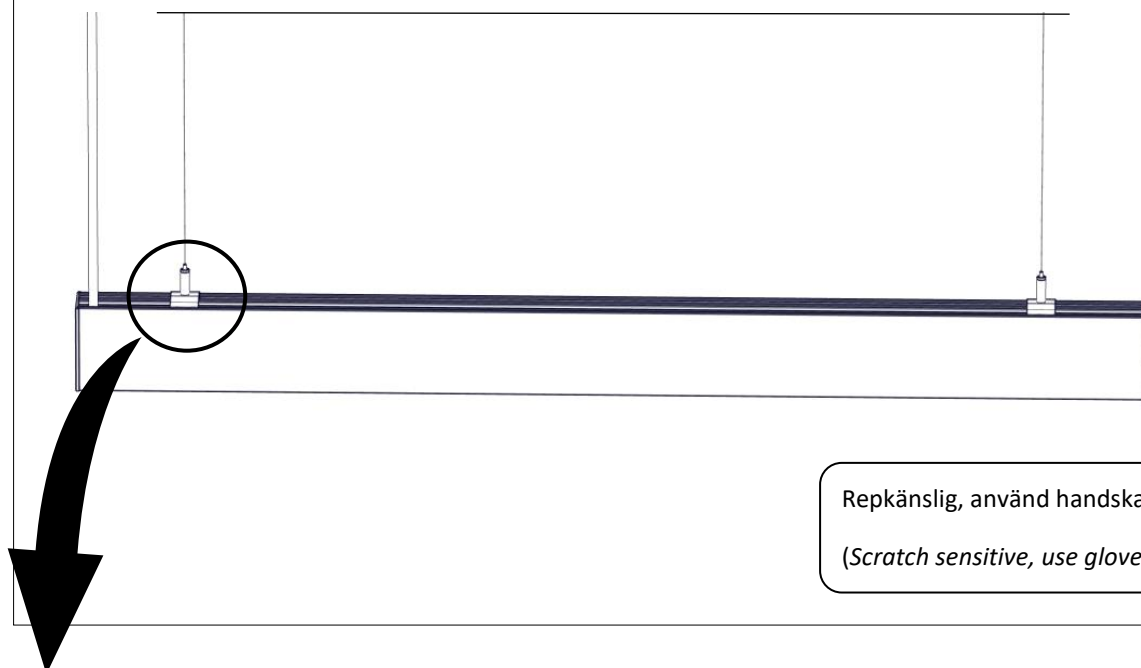

Repkänslig, använd handskar!
(*Scratch sensitive, use gloves!*)

Justera till önskad höjd på armaturen och klipp av överbliven vajer.
(*Adjust the desired height of the luminaire and cut off excess wire.*)