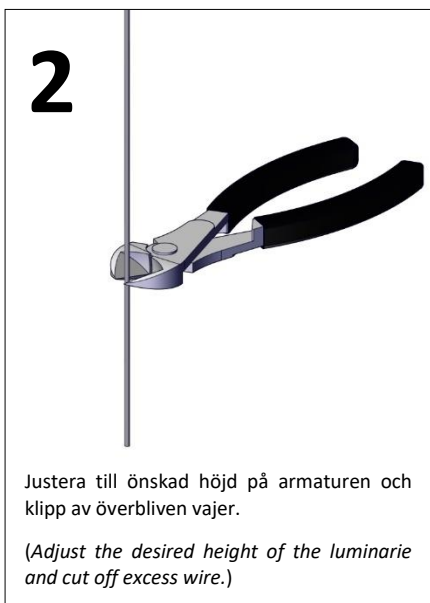

Repkänslig, använd handskar!
(*Scratch sensitive, use gloves!*)

Justera till önskad höjd på armaturen och klipp av överbliven vajer.
(*Adjust the desired height of the luminaire and cut off excess wire.*)