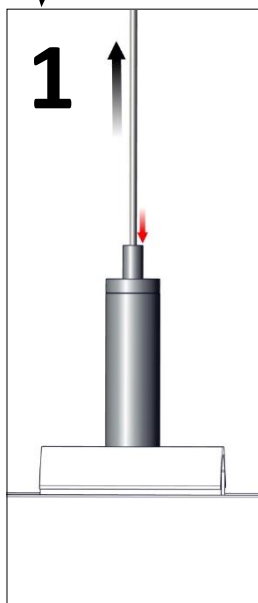

Lyxx

Installationsmanual för montering av pendel takfäste. (*Installation manual for mounting pendant ceiling bracket.*)

FLUX AB | Mallslingan 26 | SE-18766 Täby
08-693 05 00 | www.flux.nu

Pendel takfäste (Pendant ceiling bracket)

Repkänslig, använd handskar!
(*Scratch sensitive, use gloves!*)

Justera till önskad höjd på armaturen och klipp av överbliven vajer.
(*Adjust the desired height of the luminaire and cut off excess wire.*)