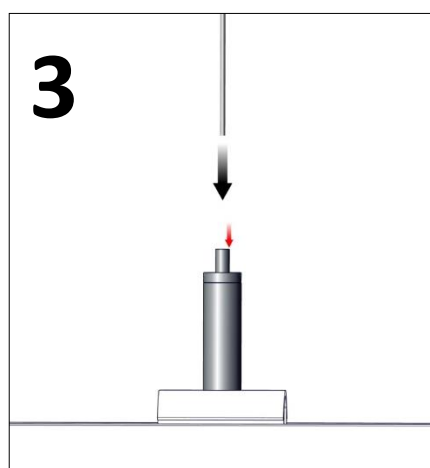

Repkänslig, använd handskar!
(*Scratch sensitive, use gloves!*)

Justera till önskad höjd på armaturen och klipp av överbliven vajer.
(*Adjust the desired height of the luminaire and cut off excess wire.*)