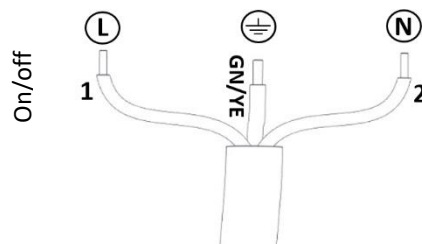

Justera till önskad bredd.
(*Adjust to the desired width.*)

Regal

Installationsmanual för montering av hyllfäste. (*Installationsmanual for mounting shelf bracket.*)

FLUX

FLUX AB | Mallslingan 26 | SE-18766 Täby
08-693 05 00 | www.flux.nu

4

Ljuskällan ska enbart bytas ut av tillverkaren eller dess utsedda person.

(The light source shall only be replaced by the manufacturer or its designated person)

Armatyr installation (Luminaire installation)

Anslutningskabel (Connecting cable)

1

2

Regal

Installationsmanual för montering av hyllfäste. (*Installationsmanual for mounting shelf bracket.*)

FLUX

FLUX AB | Mallslingan 26 | SE-18766 Täby
08-693 05 00 | www.flux.nu