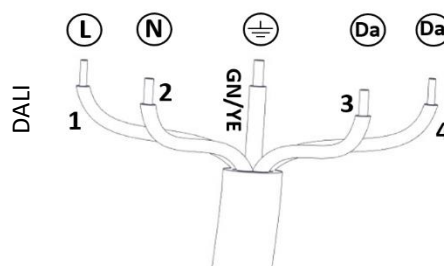

Justera till önskad bredd.
(*Adjust to the desired width.*)

Regal

Installationsmanual för montering av hyllfäste. (*Installationsmanual for mounting shelf bracket.*)

FLUX

FLUX AB | Mallslingan 26 | SE-18766 Täby
08-693 05 00 | www.flux.nu

4

Ljuskällan ska enbart bytas ut av tillverkaren eller dess utsedda person.

(The light source shall only be replaced by the manufacturer or its designated person)

Armatyr installation (Luminaire installation)

Anslutningskabel (Connecting cable)

1

2

Regal

Installationsmanual för montering av hyllfäste. (*Installationsmanual for mounting shelf bracket.*)

FLUX

FLUX AB | Mallslingan 26 | SE-18766 Täby
08-693 05 00 | www.flux.nu