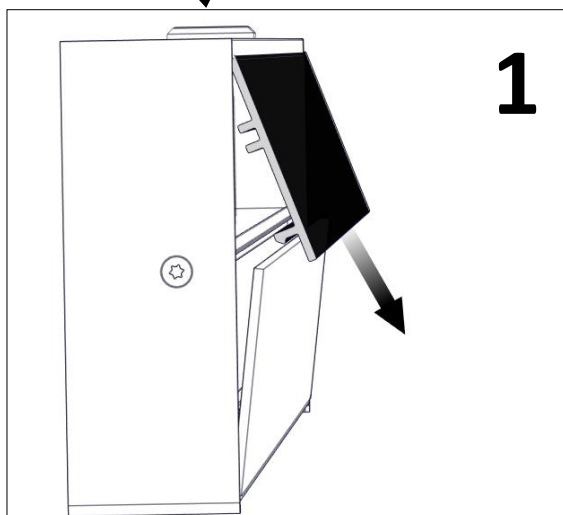

Anslutningskabel (Connecting cable)

1