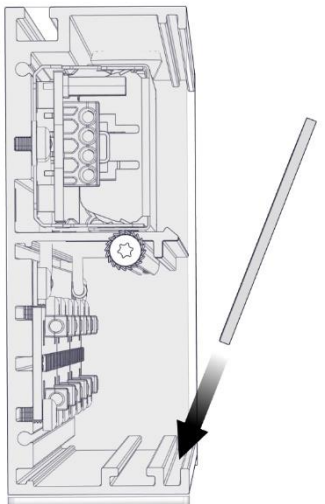

Regal

Installationsmanual för montering av hyllfäste. (*Installationsmanual for mounting shelf bracket.*)

FLUX

FLUX AB | Mallslingan 26 | SE-18766 Täby
08-693 05 00 | www.flux.nu

3

Undvik att ta på LED.
(*Avoid touching the LED.*)

4

5

6