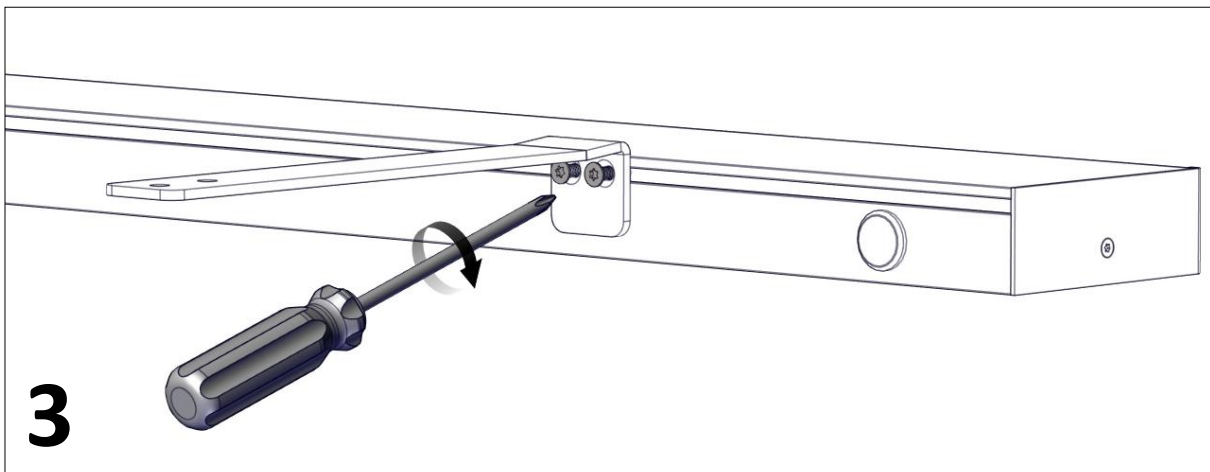

Justera till önskad bredd.
(*Adjust to the desired width.*)

Regal

Installationsmanual för montering av hyllfäste. (*Installationsmanual for mounting shelf bracket.*)

FLUX

FLUX AB | Mallslingan 26 | SE-18766 Täby
08-693 05 00 | www.flux.nu