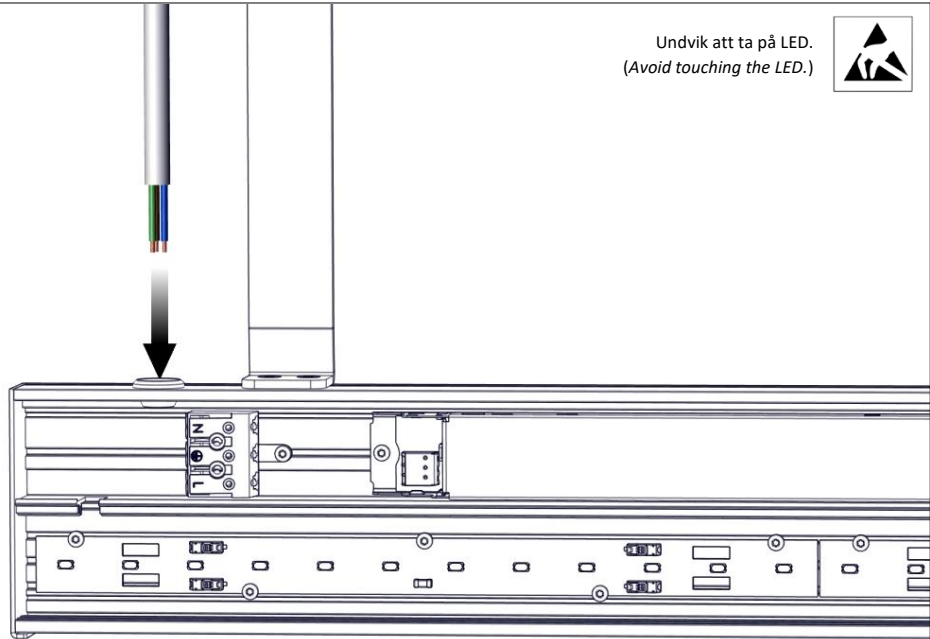

Regal

Installationsmanual för montering av hyllfäste. (*Installationsmanual for mounting shelf bracket.*)

FLUX

FLUX AB | Mallslingan 26 | SE-18766 Täby
08-693 05 00 | www.flux.nu

3

Undvik att ta på LED.
(*Avoid touching the LED.*)