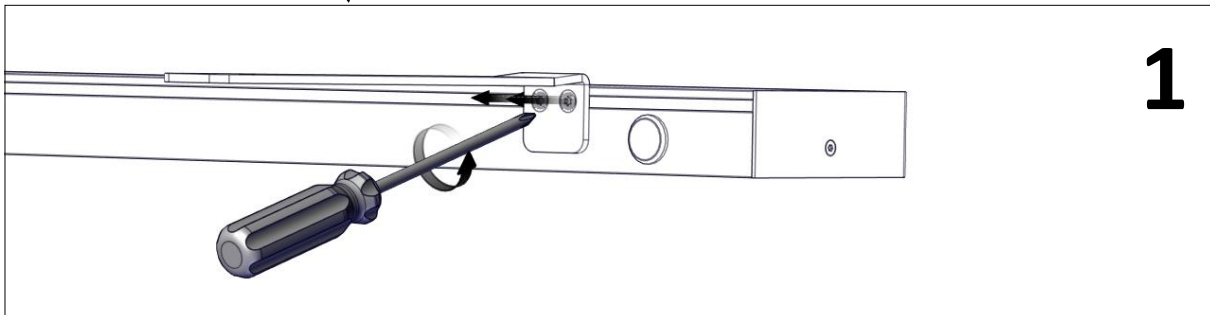

Justera till önskad bredd.
(*Adjust to the desired width.*)

Regal

Installationsmanual för montering av hyllfäste. (*Installationsmanual for mounting shelf bracket.*)

FLUX

FLUX AB | Mallslingan 26 | SE-18766 Täby
08-693 05 00 | www.flux.nu