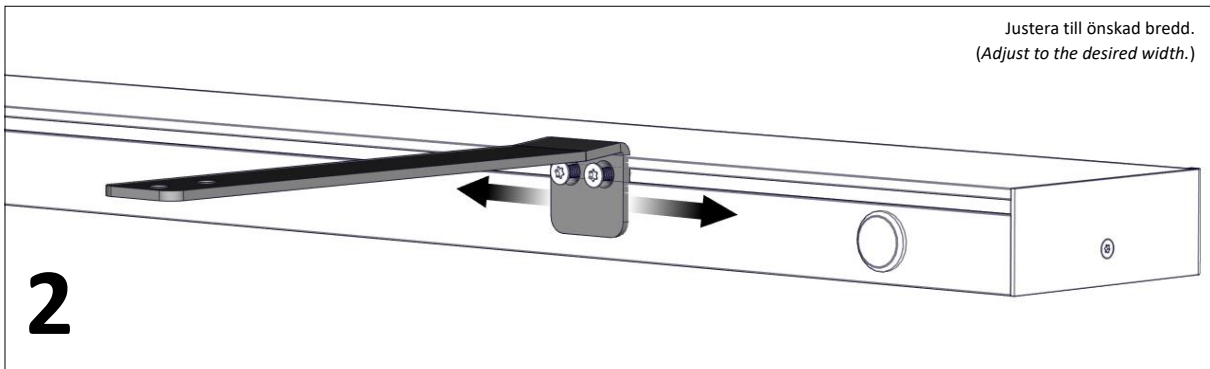

Justera till önskad bredd.
(*Adjust to the desired width.*)

Regal

Installationsmanual för montering av hyllfäste. (*Installationsmanual for mounting shelf bracket.*)

FLUX

FLUX AB | Mallslingan 26 | SE-18766 Täby
08-693 05 00 | www.flux.nu