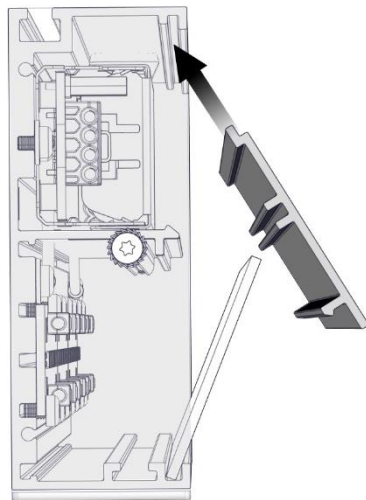

Anslutningskabel (Connecting cable)

1

2

Regal

Installationsmanual för montering av hyllfäste. (*Installationsmanual for mounting shelf bracket.*)

FLUX

FLUX AB | Mallslingan 26 | SE-18766 Täby
08-693 05 00 | www.flux.nu

3

Undvik att ta på LED.
(*Avoid touching the LED.*)

4

5

6