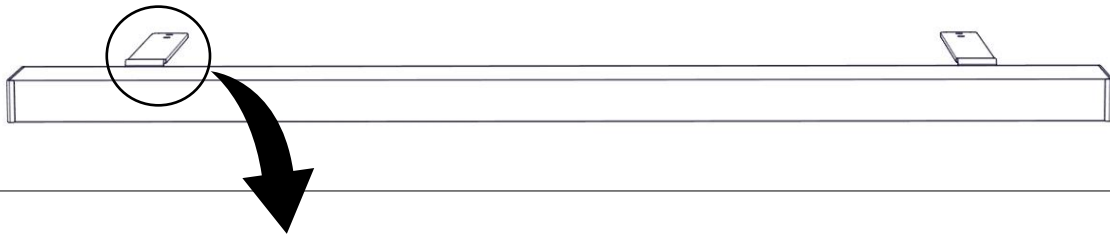

Regal

Installationsmanual för montering av hyllfäste. (*Installationsmanual for mounting shelf bracket.*)

FLUX

FLUX AB | Mallslingan 26 | SE-18766 Täby
08-693 05 00 | www.flux.nu

Hyllfäste (Shelf bracket)

Justera till önskad bredd.
(*Adjust to the desired width.*)

Regal

Installationsmanual för montering av hyllfäste. (*Installationsmanual for mounting shelf bracket.*)

FLUX

FLUX AB | Mallslingan 26 | SE-18766 Täby
08-693 05 00 | www.flux.nu