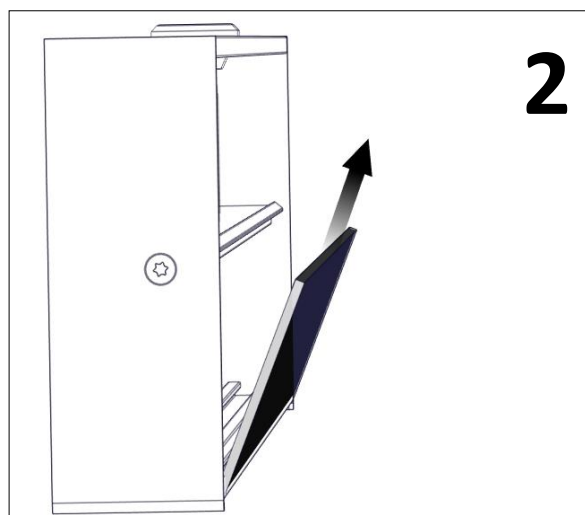

Justera till önskad bredd.
(*Adjust to the desired width.*)

Regal

Installationsmanual för montering av hyllfäste. (*Installationsmanual for mounting shelf bracket.*)

FLUX

FLUX AB | Mallslingan 26 | SE-18766 Täby
08-693 05 00 | www.flux.nu

4

Ljuskällan ska enbart bytas ut av tillverkaren eller dess utsedda person.

(The light source shall only be replaced by the manufacturer or its designated person)

Armatyr installation (Luminaire installation)

Anslutningskabel (Connecting cable)

1

2

Regal

Installationsmanual för montering av hyllfäste. (*Installationsmanual for mounting shelf bracket.*)

FLUX

FLUX AB | Mallslingan 26 | SE-18766 Täby
08-693 05 00 | www.flux.nu