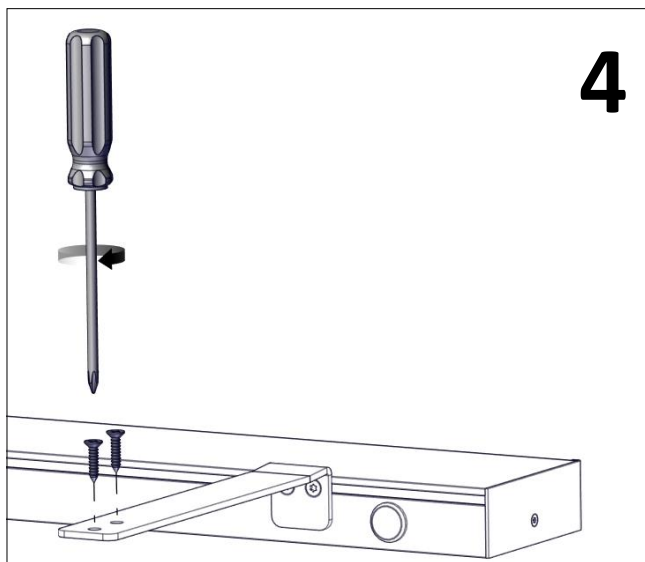

Justera till önskad bredd.
(*Adjust to the desired width.*)

Regal

Installationsmanual för montering av hyllfäste. (*Installationsmanual for mounting shelf bracket.*)

FLUX

FLUX AB | Mallslingan 26 | SE-18766 Täby
08-693 05 00 | www.flux.nu