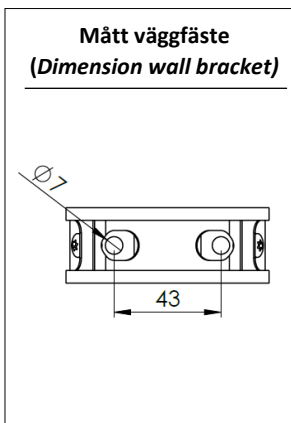

Väggfäste (Wall bracket)

Ljuskällan ska enbart bytas ut av tillverkaren eller dess utsedda person.
(The light source shall only be replaced by the manufacturer or its designated person.)

Pole 80

Installationsmanual för montering med väggfäste och armaturinstallation. (*Installation manual for mounting wall bracket and luminaire installation.*)