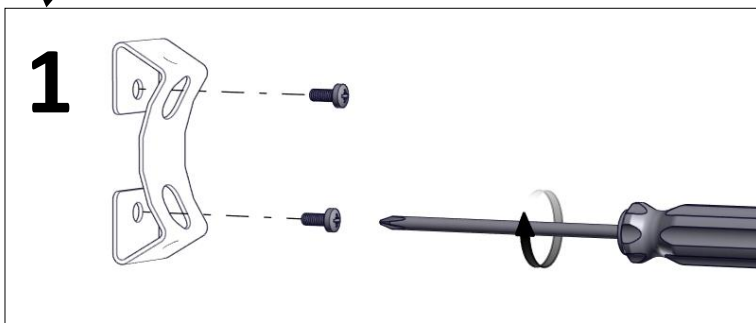

Pole 80

Installationsmanual för montering med väggfäste och armatur installation. *(Installation manual for mounting wall bracket and luminaire installation.)*

FLUX AB | Mallslingan 26 | SE-18766 Täby
08-693 05 00 | www.flux.nu

Väggfäste (Wall bracket)

Ljuskällan ska enbart bytas ut av tillverkaren eller dess utsedda person.
(The light source shall only be replaced by the manufacturer or its designated person.)

Pole 80

Installationsmanual för montering med väggfäste och armaturinstallation. (*Installation manual for mounting wall bracket and luminaire installation.*)