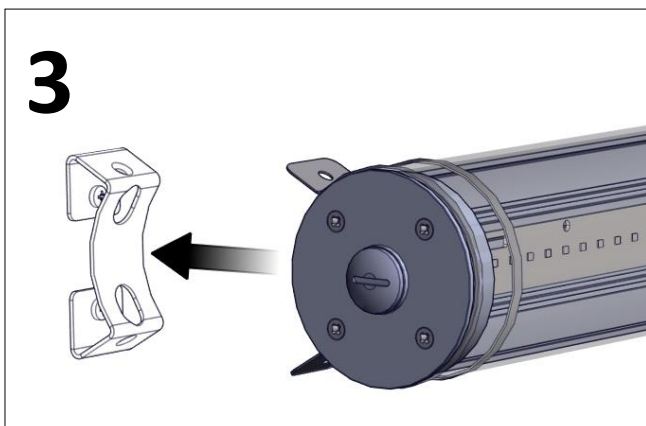

Pole 80

Installationsmanual för montering med väggfäste och armatur installation. *(Installation manual for mounting wall bracket and luminaire installation.)*

FLUX AB | Mallslingan 26 | SE-18766 Täby
08-693 05 00 | www.flux.nu

Väggfäste (Wall bracket)

Ljuskällan ska enbart bytas ut av tillverkaren eller dess utsedda person.
(The light source shall only be replaced by the manufacturer or its designated person.)

Pole 80

Installationsmanual för montering med väggfäste och armaturinstallation. (*Installation manual for mounting wall bracket and luminaire installation.*)