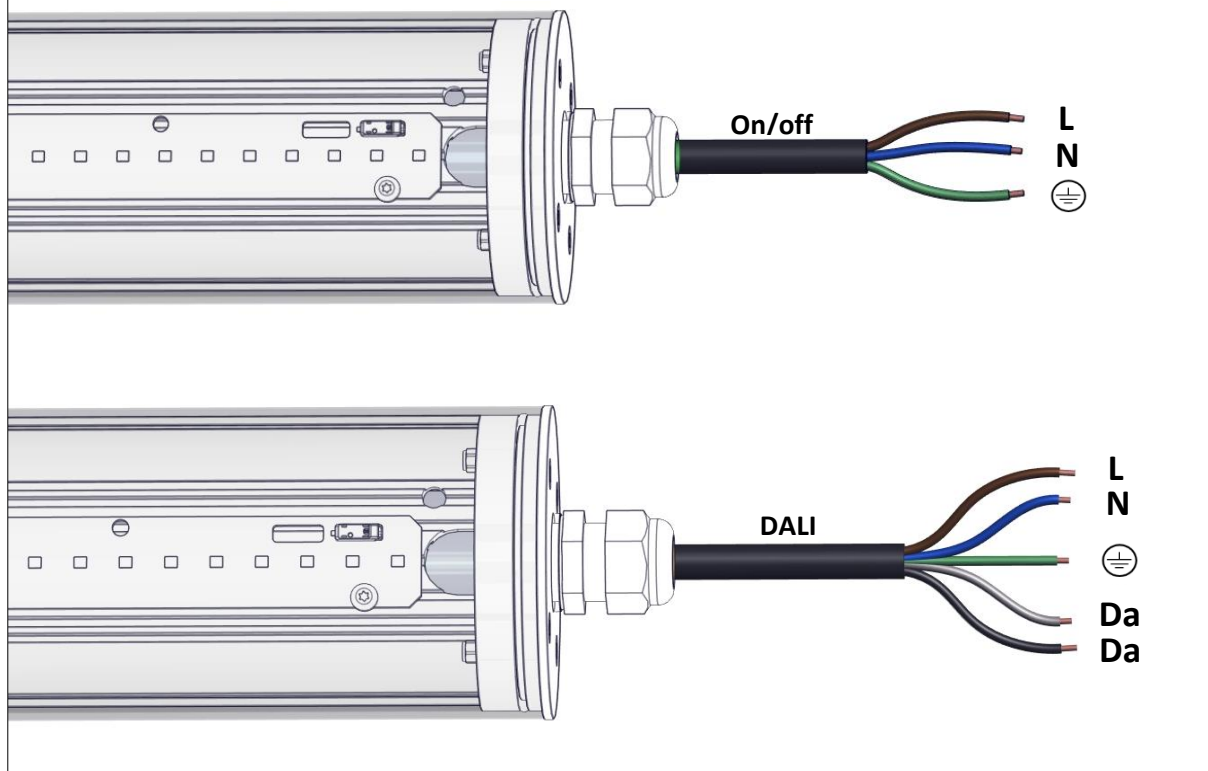

Pole 80

Installationsmanual för montering med väggfäste och armaturinstallation. (*Installation manual for mounting wall bracket and luminaire installation.*)

FLUX AB | Mallslingan 26 | SE-18766 Täby
08-693 05 00 | www.flux.nu

Armatur installation (Luminaire installation) – On/off, DALI