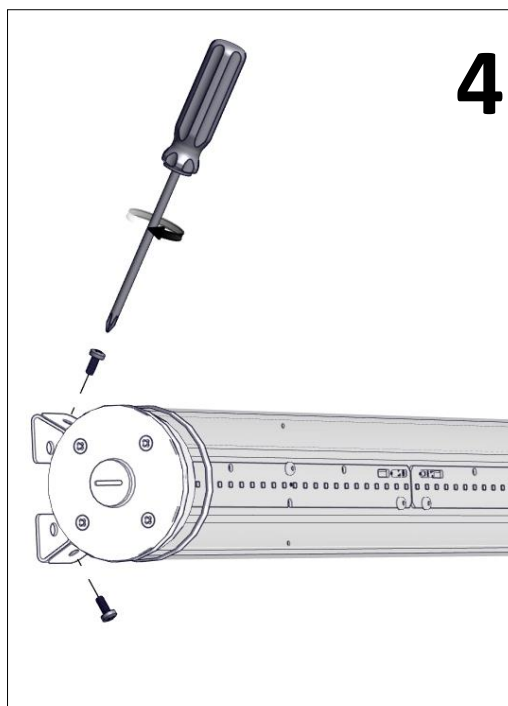

Pole 80

Installationsmanual för montering med väggfäste och armatur installation. *(Installation manual for mounting wall bracket and luminaire installation.)*

FLUX AB | Mallslingan 26 | SE-18766 Täby
08-693 05 00 | www.flux.nu

Väggfäste (Wall bracket)

Ljuskällan ska enbart bytas ut av tillverkaren eller dess utsedda person.
(The light source shall only be replaced by the manufacturer or its designated person.)

Pole 80

Installationsmanual för montering med väggfäste och armaturinstallation. (*Installation manual for mounting wall bracket and luminaire installation.*)