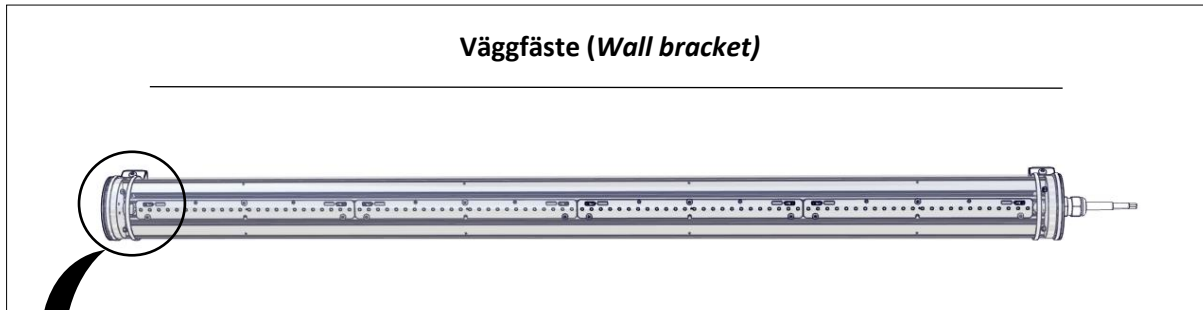

Pole 80

Installationsmanual för montering med väggfäste och armatur installation. *(Installation manual for mounting wall bracket and luminaire installation.)*

FLUX AB | Mallslingan 26 | SE-18766 Täby
08-693 05 00 | www.flux.nu

Väggfäste (Wall bracket)

Ljuskällan ska enbart bytas ut av tillverkaren eller dess utsedda person.
(The light source shall only be replaced by the manufacturer or its designated person.)

Pole 80

Installationsmanual för montering med väggfäste och armaturinstallation. (*Installation manual for mounting wall bracket and luminaire installation.*)