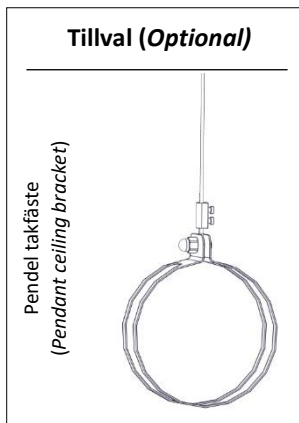

Pole 80

Installationsmanual för montering med väggfäste och armatur installation. *(Installation manual for mounting wall bracket and luminaire installation.)*

FLUX AB | Mallslingan 26 | SE-18766 Täby
08-693 05 00 | www.flux.nu

Väggfäste (Wall bracket)

Ljuskällan ska enbart bytas ut av tillverkaren eller dess utsedda person.
(The light source shall only be replaced by the manufacturer or its designated person.)

Pole 80

Installationsmanual för montering med väggfäste och armaturinstallation. (*Installation manual for mounting wall bracket and luminaire installation.*)