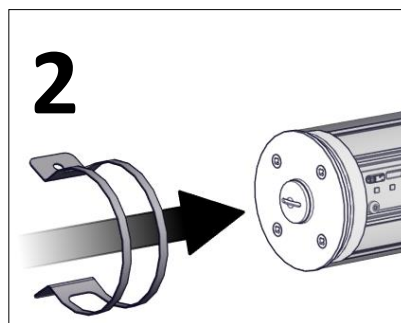

Pole 80

Installationsmanual för montering med väggfäste och armatur installation. *(Installation manual for mounting wall bracket and luminaire installation.)*

FLUX AB | Mallslingan 26 | SE-18766 Täby
08-693 05 00 | www.flux.nu

Väggfäste (Wall bracket)

Ljuskällan ska enbart bytas ut av tillverkaren eller dess utsedda person.
(The light source shall only be replaced by the manufacturer or its designated person.)

Pole 80

Installationsmanual för montering med väggfäste och armaturinstallation. (*Installation manual for mounting wall bracket and luminaire installation.*)