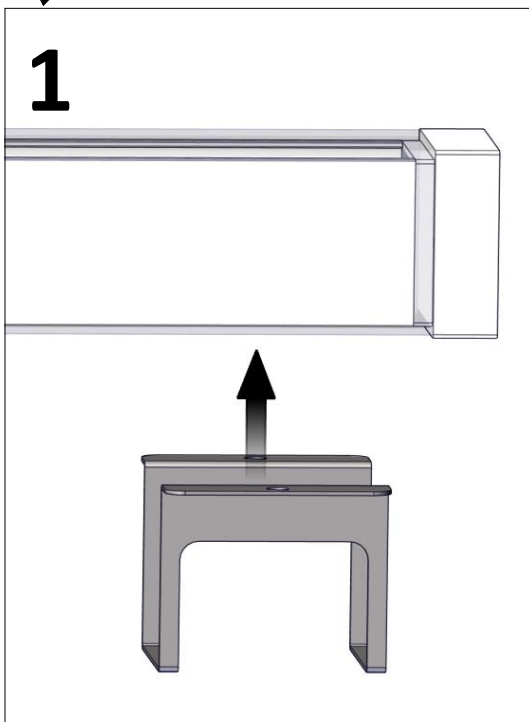

**Line Safe**

Installationsmanual för montering av diktmonterat takfäste.  
 (Installation manual for mounting ceiling bracket.)

FLUX AB | Mallslingan 26 | SE-18766 Täby  
 08-693 05 00 | www.flux.nu

**Diktmonterat takfäste (Ceiling bracket)**