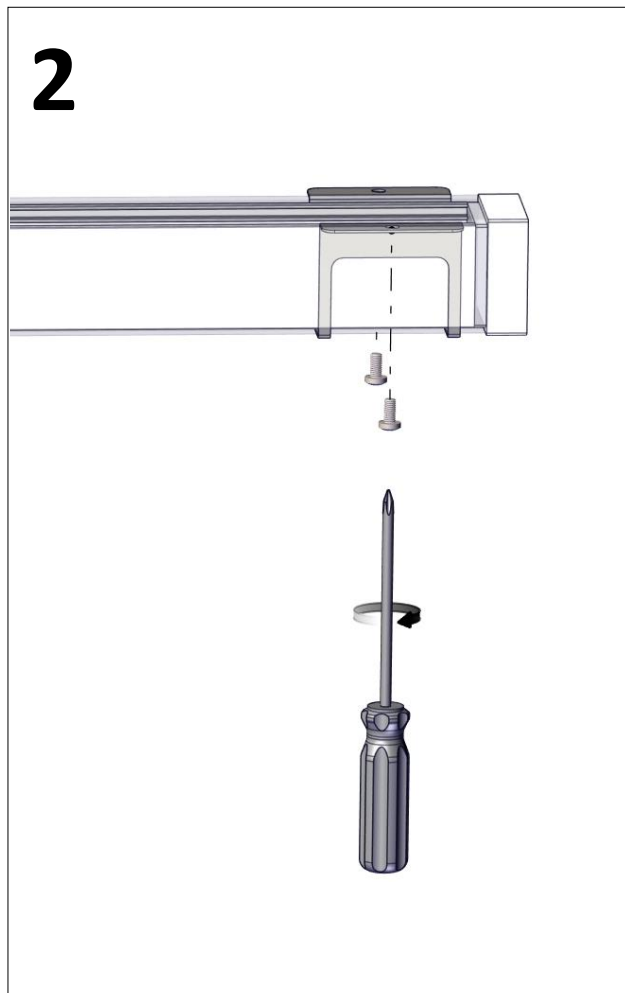

**Line Safe**

Installationsmanual för montering av diktmonterat takfäste.  
 (Installation manual for mounting ceiling bracket.)

FLUX AB | Mallslingan 26 | SE-18766 Täby  
 08-693 05 00 | www.flux.nu

**Diktmonterat takfäste (Ceiling bracket)**