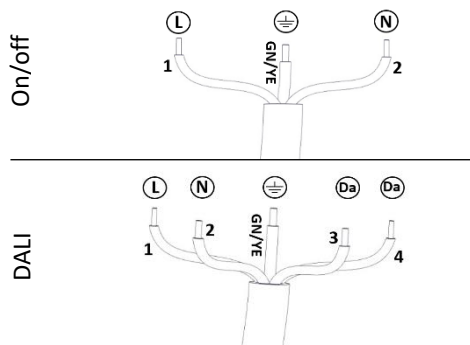

**Line Safe**

Installationsmanual för montering av diktmonterat takfäste.  
 (Installation manual for mounting ceiling bracket.)

FLUX AB | Mallslingan 26 | SE-18766 Täby  
 08-693 05 00 | www.flux.nu

**Diktmonterat takfäste (Ceiling bracket)**

**Armatur installation (Luminaire installation)**

Ljuskällan ska enbart bytas ut av tillverkaren eller dess utsedda person.

(The light source shall only be replaced by the manufacturer or its designated person)