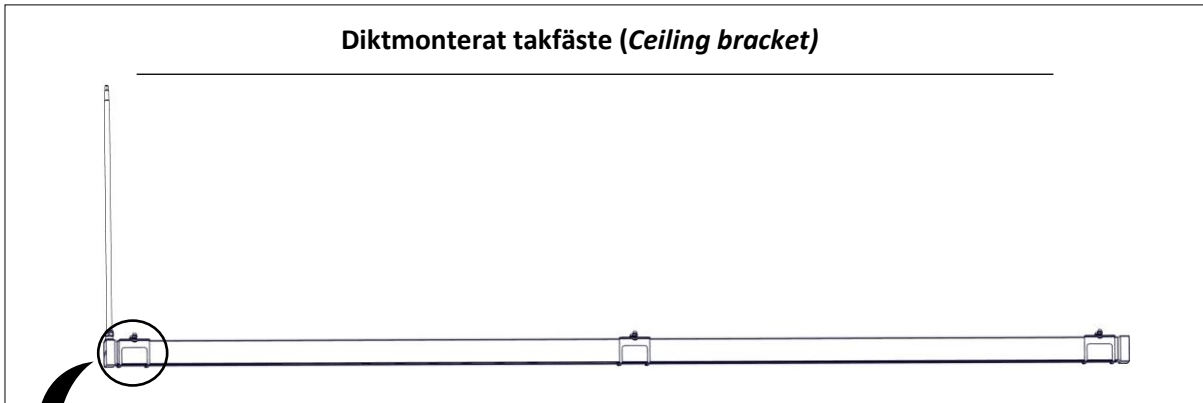

**Line Safe**

Installationsmanual för montering av diktmonterat takfäste.  
 (Installation manual for mounting ceiling bracket.)

FLUX AB | Mallslingan 26 | SE-18766 Täby  
 08-693 05 00 | www.flux.nu

**Diktmonterat takfäste (Ceiling bracket)**