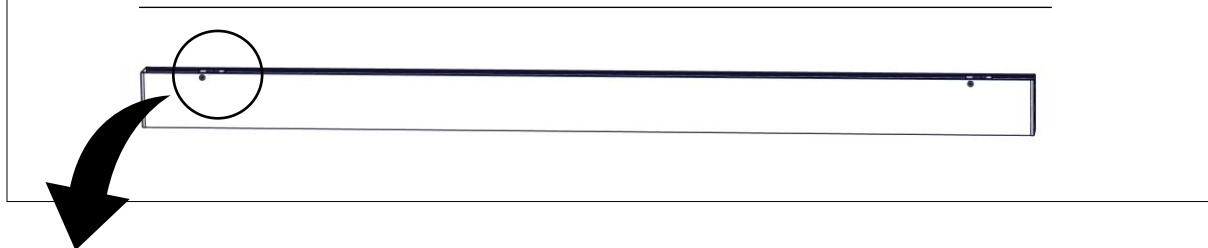

Ljuskällan ska enbart bytas ut av tillverkaren eller dess utsedda person.

(The light source shall only be replaced by the manufacturer or its designated person)

Rektor

Installationsmanual för montering av diktmonterat takfäste.
 (Installation manual for mounting ceiling bracket.)