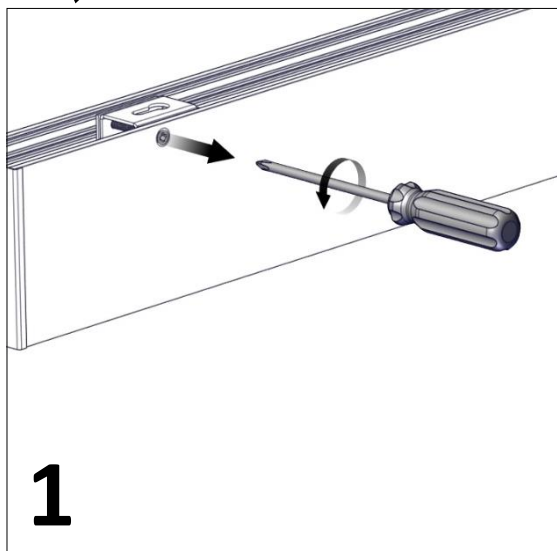

Ljuskällan ska enbart bytas ut av tillverkaren eller dess utsedda person.

(The light source shall only be replaced by the manufacturer or its designated person)

Rektor

Installationsmanual för montering av diktmonterat takfäste.
 (Installation manual for mounting ceiling bracket.)