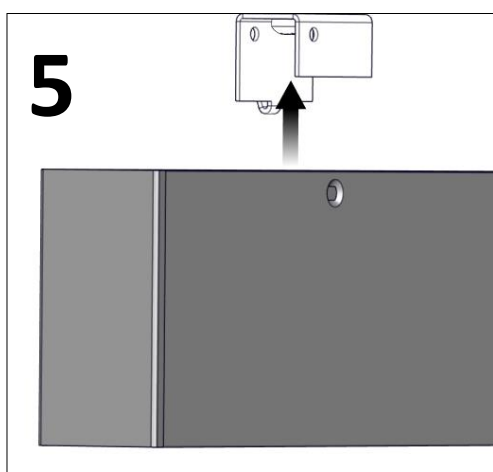

Ljuskällan ska enbart bytas ut av tillverkaren eller dess utsedda person.

(The light source shall only be replaced by the manufacturer or its designated person)

Rektor

Installationsmanual för montering av diktmonterat takfäste.
 (Installation manual for mounting ceiling bracket.)