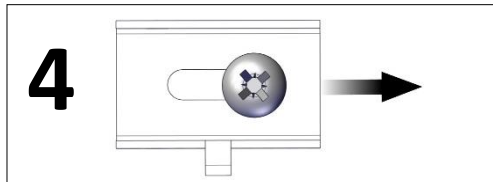

Rektor

Installationsmanual för montering av diktmonterat takfäste.
 (Installation manual for mounting ceiling bracket.)

FLUX AB | Mallslingan 26 | SE-18766 Täby
 08-693 05 00 | www.flux.nu

Diktmonterat takfäste (Ceiling bracket)