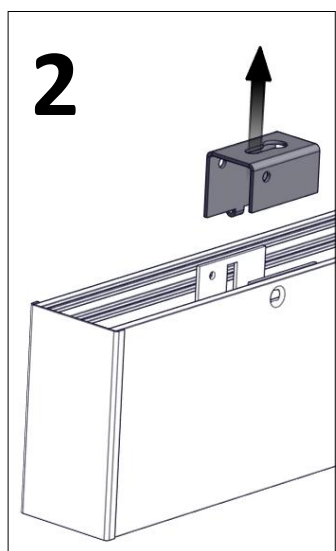

Ljuskällan ska enbart bytas ut av tillverkaren eller dess utsedda person.

(The light source shall only be replaced by the manufacturer or its designated person)

Rektor

Installationsmanual för montering av diktmonterat takfäste.
 (Installation manual for mounting ceiling bracket.)