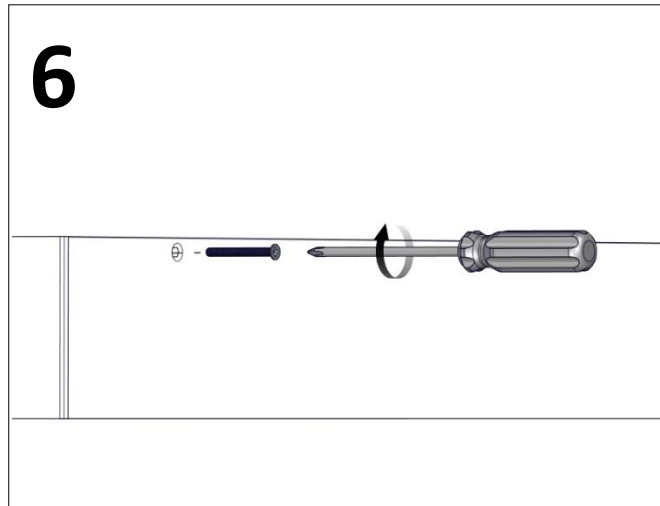

Ljuskällan ska enbart bytas ut av tillverkaren eller dess utsedda person.

(The light source shall only be replaced by the manufacturer or its designated person)

Rektor

Installationsmanual för montering av diktmonterat takfäste.
 (Installation manual for mounting ceiling bracket.)