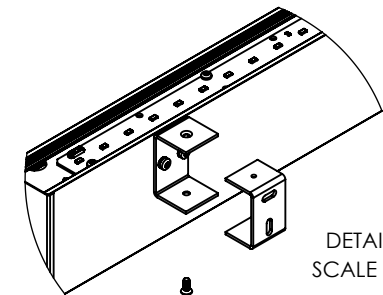

Lossa skruv från takfästet som bild A visar.
Skruva fästet i taket med anpassad skruv.
Armaturen kan hänga i fästet medans man ansluter den.

Vägg/Wall

Lossa skruv från väggfäste som bild B visar.
Skruva fast det lösa fästet med anpassad skruv.
Skruva fast armatur uppifrån eller nerifrån.