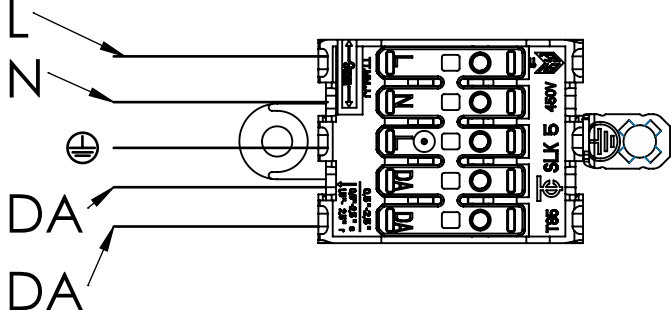

Lossa skruv från takfästet som bild A visar.
Skruva fästet i taket med anpassad skruv.
Armaturen kan hänga i fästet medans man ansluter den.

Vägg/Wall

Lossa skruv från väggfäste som bild B visar.
Skruva fast det lösa fästet med anpassad skruv.
Skruva fast armatur uppifrån eller nerifrån.

Inkopplingschema
Connection diagram

DALI/One4all

Switch Dim

Standard