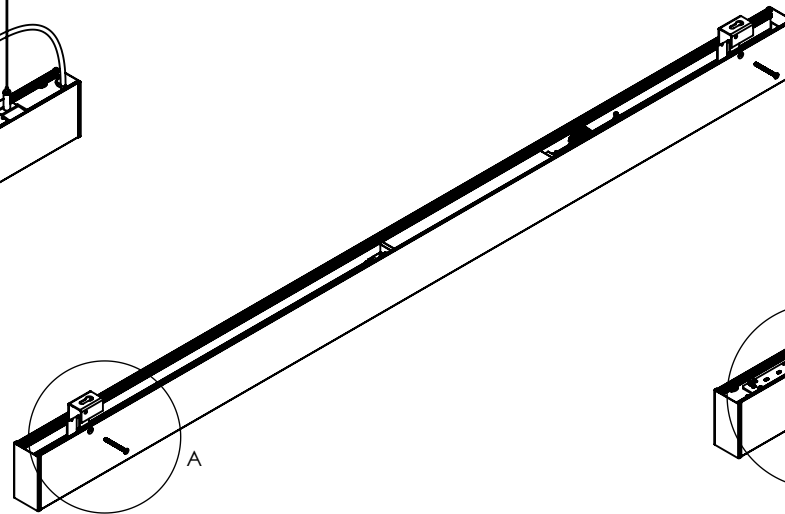

Lossa skruv från takfästet som bild A visar.
Skruva fästet i taket med anpassad skruv.
Armaturen kan hänga i fästet medans man ansluter den.

Vägg/Wall

Lossa skruv från väggfäste som bild B visar.
Skruva fast det lösa fästet med anpassad skruv.
Skruva fast armatur uppifrån eller nerifrån.