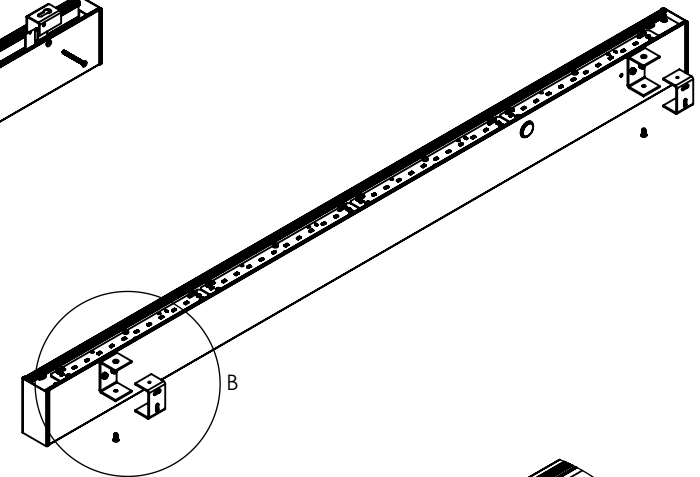

Lossa skruv från takfästet som bild A visar.
Skruva fästet i taket med anpassad skruv.
Armaturen kan hänga i fästet medans man ansluter den.

Vägg/Wall

Lossa skruv från väggfäste som bild B visar.
Skruva fast det lösa fästet med anpassad skruv.
Skruva fast armatur uppifrån eller nerifrån.