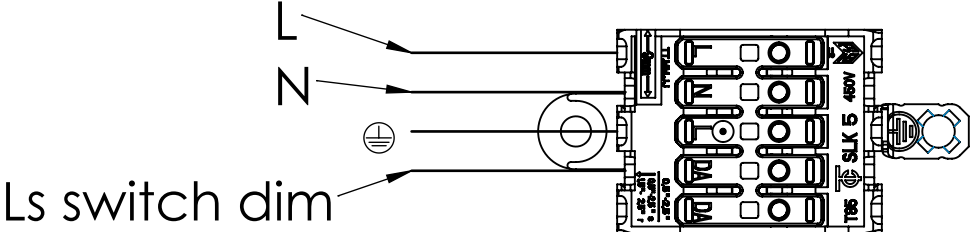

Lossa skruv från takfästet som bild A visar.
Skruva fästet i taket med anpassad skruv.
Armaturen kan hänga i fästet medans man ansluter den.

Vägg/Wall

Lossa skruv från väggfäste som bild B visar.
Skruva fast det lösa fästet med anpassad skruv.
Skruva fast armatur uppifrån eller nerifrån.

Inkopplingschema
Connection diagram

DALI/One4all

Switch Dim

Standard