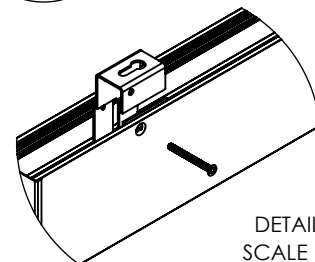

Lossa skruv från takfästet som bild A visar.
Skruva fästet i taket med anpassad skruv.
Armaturen kan hänga i fästet medans man ansluter den.

Vägg/Wall

Lossa skruv från väggfäste som bild B visar.
Skruva fast det lösa fästet med anpassad skruv.
Skruva fast armatur uppifrån eller nerifrån.