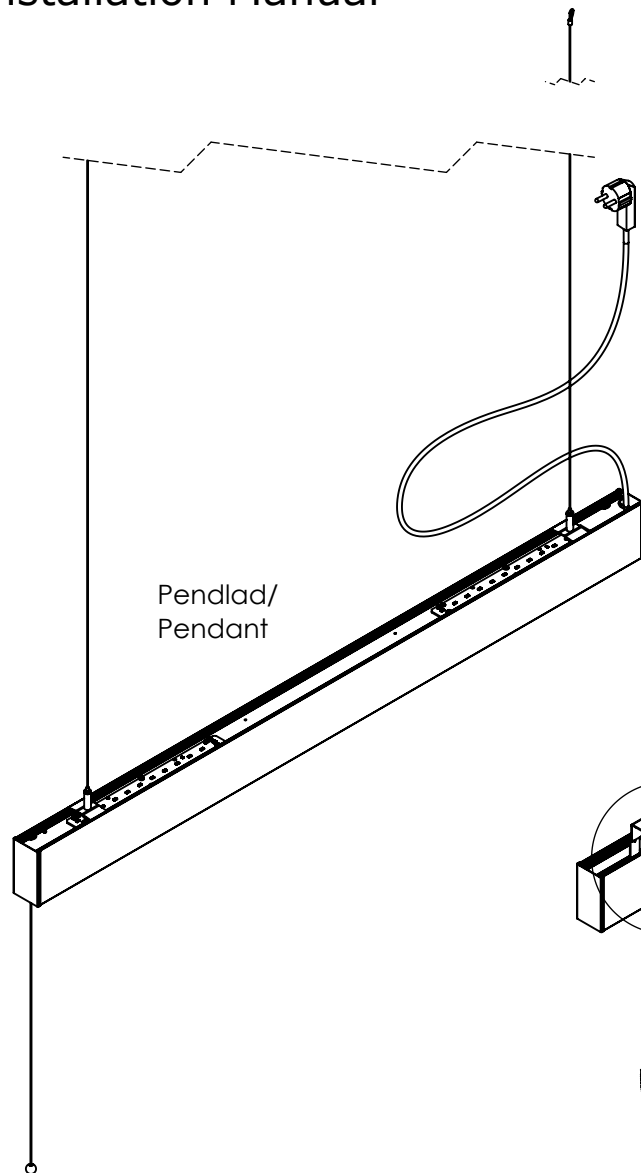

Description

Rektor LED anvisning

Product Family

- REKTOR Led

FLUX

FLUX AB | Mallslingan 26 | SE-18766 Täby
08-693 05 00 | www.flux.nu

Installation Manual