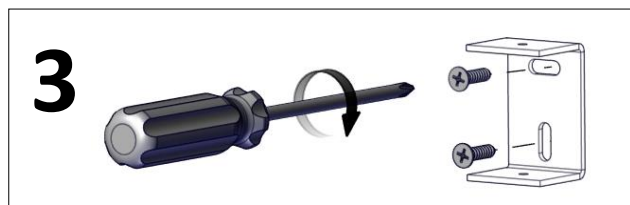

Rektor

Installationsmanual för montering av väggfäste. (*Installation manual for mounting wall bracket.*)

FLUX AB | Mallslingan 26 | SE-18766 Täby
08-693 05 00 | www.flux.nu

Väggfäste (Wall bracket)

Ljuskällan ska enbart bytas ut av tillverkaren eller dess utsedda person.