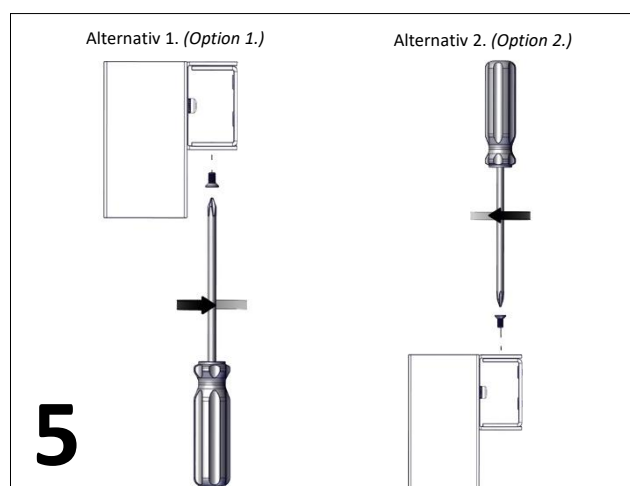

Rektor

Installationsmanual för montering av väggfäste. (*Installation manual for mounting wall bracket.*)

FLUX AB | Mallslingan 26 | SE-18766 Täby
08-693 05 00 | www.flux.nu

Väggfäste (Wall bracket)

Ljuskällan ska enbart bytas ut av tillverkaren eller dess utsedda person.