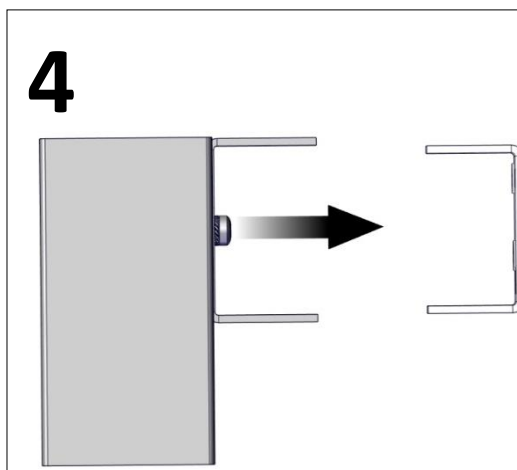

Rektor

Installationsmanual för montering av väggfäste. (*Installation manual for mounting wall bracket.*)

FLUX AB | Mallslingan 26 | SE-18766 Täby
08-693 05 00 | www.flux.nu

Väggfäste (Wall bracket)

Ljuskällan ska enbart bytas ut av tillverkaren eller dess utsedda person.