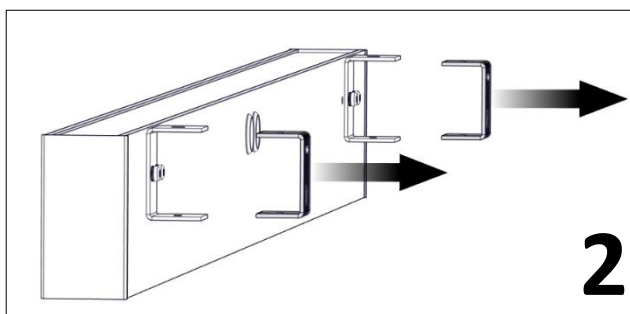

Rektor

Installationsmanual för montering av väggfäste. (*Installation manual for mounting wall bracket.*)

FLUX AB | Mallslingan 26 | SE-18766 Täby
08-693 05 00 | www.flux.nu

Väggfäste (Wall bracket)

Ljuskällan ska enbart bytas ut av tillverkaren eller dess utsedda person.