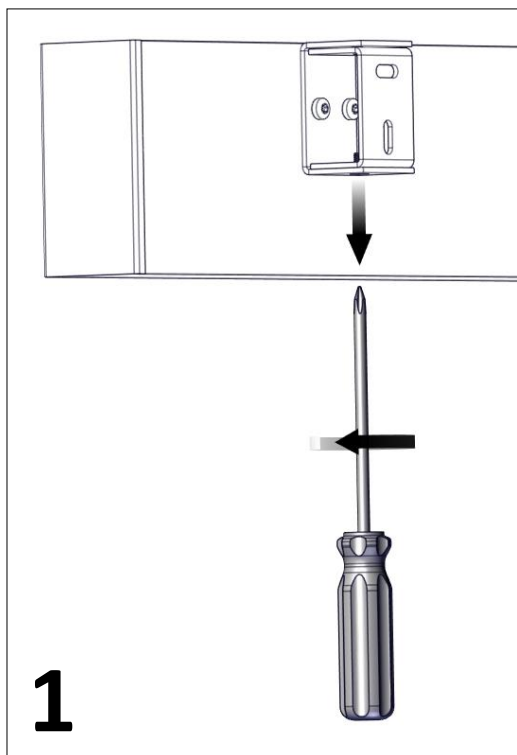

Rektor

Installationsmanual för montering av väggfäste. (*Installation manual for mounting wall bracket.*)

FLUX AB | Mallslingan 26 | SE-18766 Täby
08-693 05 00 | www.flux.nu

Väggfäste (Wall bracket)

Ljuskällan ska enbart bytas ut av tillverkaren eller dess utsedda person.