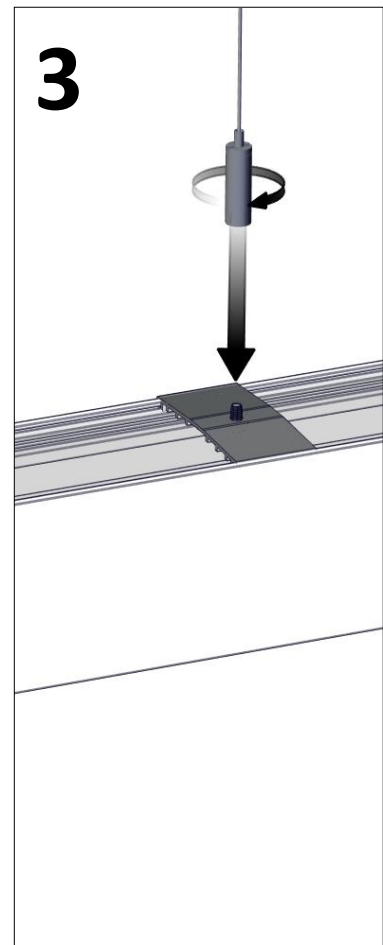

Rektor

Installationsmanual för montering av pendel takfäste. (*Installation manual for mounting pendant ceiling bracket.*)

FLUX

FLUX AB | Mallslingan 26 | SE-18766 Täby
08-693 05 00 | www.flux.nu

Pendel takfäste (Pendant ceiling bracket)

Ljuskällan ska enbart bytas ut av tillverkaren eller dess utsedda person.

(*The light source shall only be replaced by the manufacturer or its designated person*)