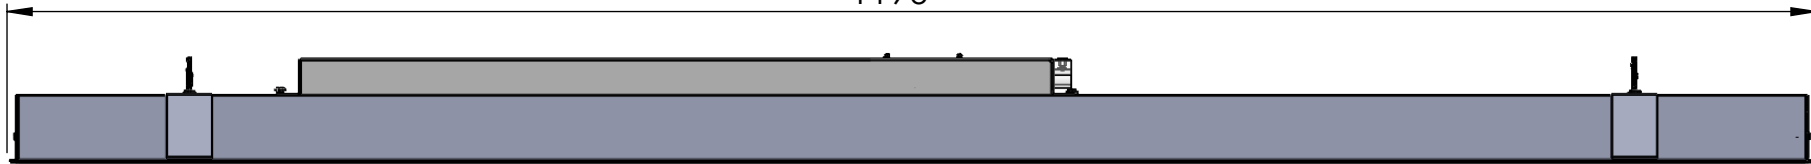

Installation Manual

A

1196*

Avlägsna dessa skruvar för att komma åt anslutningsplint.

DETAIL A
SCALE 1 : 2

Lossa på skruvarna innan armaturen monteras upp i tak, Justerbara skruvar för takfästet som sitter ovanför armatur

69mm

70x -8mm* av total längd.

Glas snäpps in från långsidan