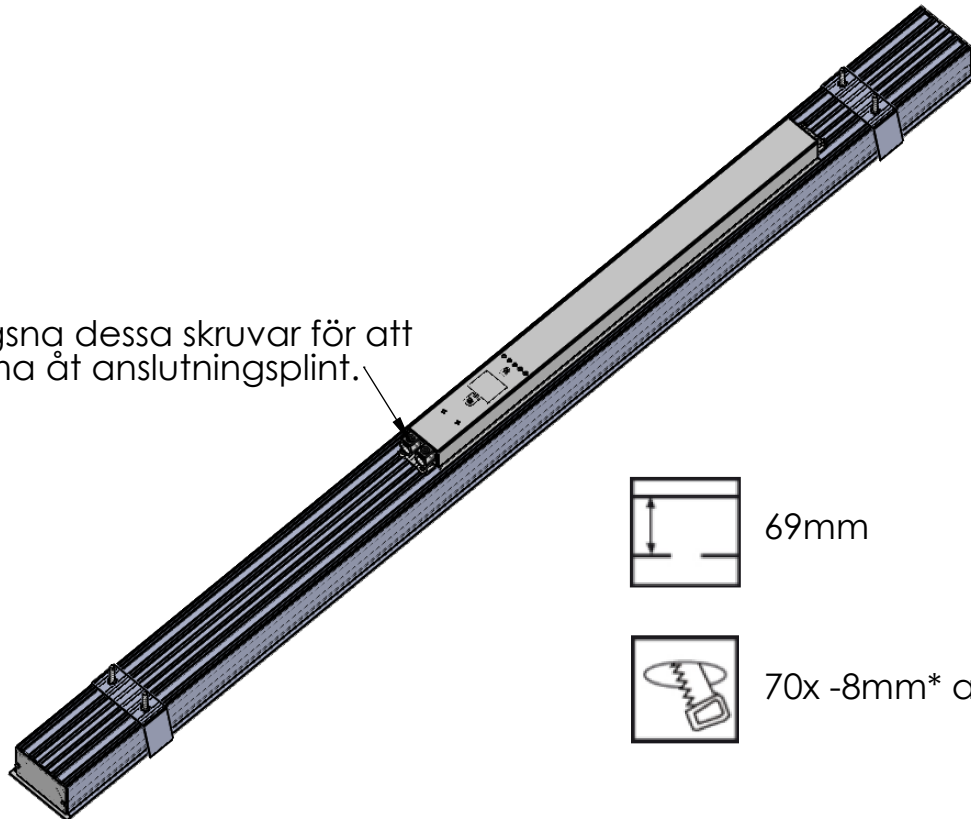

Installation Manual

A

1196*

Avlägsna dessa skruvar för att komma åt anslutningsplint.

DETAIL A
SCALE 1 : 2

Lossa på skruvarna innan armaturen monteras upp i tak, Justerbara skruvar för takfästet som sitter ovanför armatur

69mm

70x -8mm* av total längd.

Glas snäpps in från långsidan