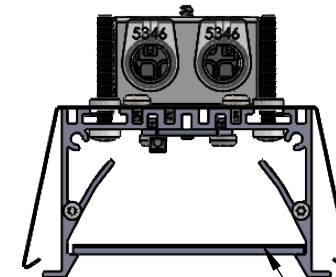

Installation Manual

A

1196*

Avlägsna dessa skruvar för att komma åt anslutningsplint.

DETAIL A
SCALE 1 : 2

Lossa på skruvarna innan armaturen monteras upp i tak, Justerbara skruvar för takfästet som sitter ovanför armatur

69mm

70x -8mm* av total längd.

Glas snäpps in från långsidan